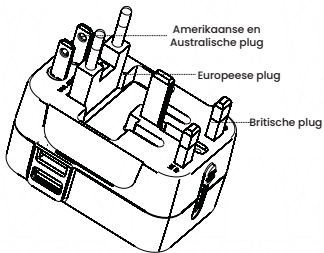

## Schematisch digram van het product:

---

**Achter aanzijde**

## **Parameters product:** \_\_\_\_\_

- Vermogen: 100-240VAC~50-60HZ 6A Max
- Nominaal vermogen: 110V~/650W, 220V~/1300W
- USB vermogen: DC 5V 2.1A
- Materiaal: Brass
- Afmetingen: 77\*50\*39 (mm)
- Netto gewicht: 100g
- Certificatie: CE ROHS