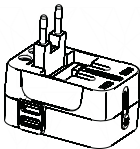

Gebruik de stekker: ---

Stekkertypes geschikt voor onderstaande landen of regio's:

- Voor Duitsland, Denemarken, Finland, Frankrijk, Noorwegen, Polen, Portugal, Zuid Korea, Oostenrijk, België, Brazilië, Bulgarije, Cameroon, Kroatië, Egypte, Griekenland, Hongarije, etc..

European Type