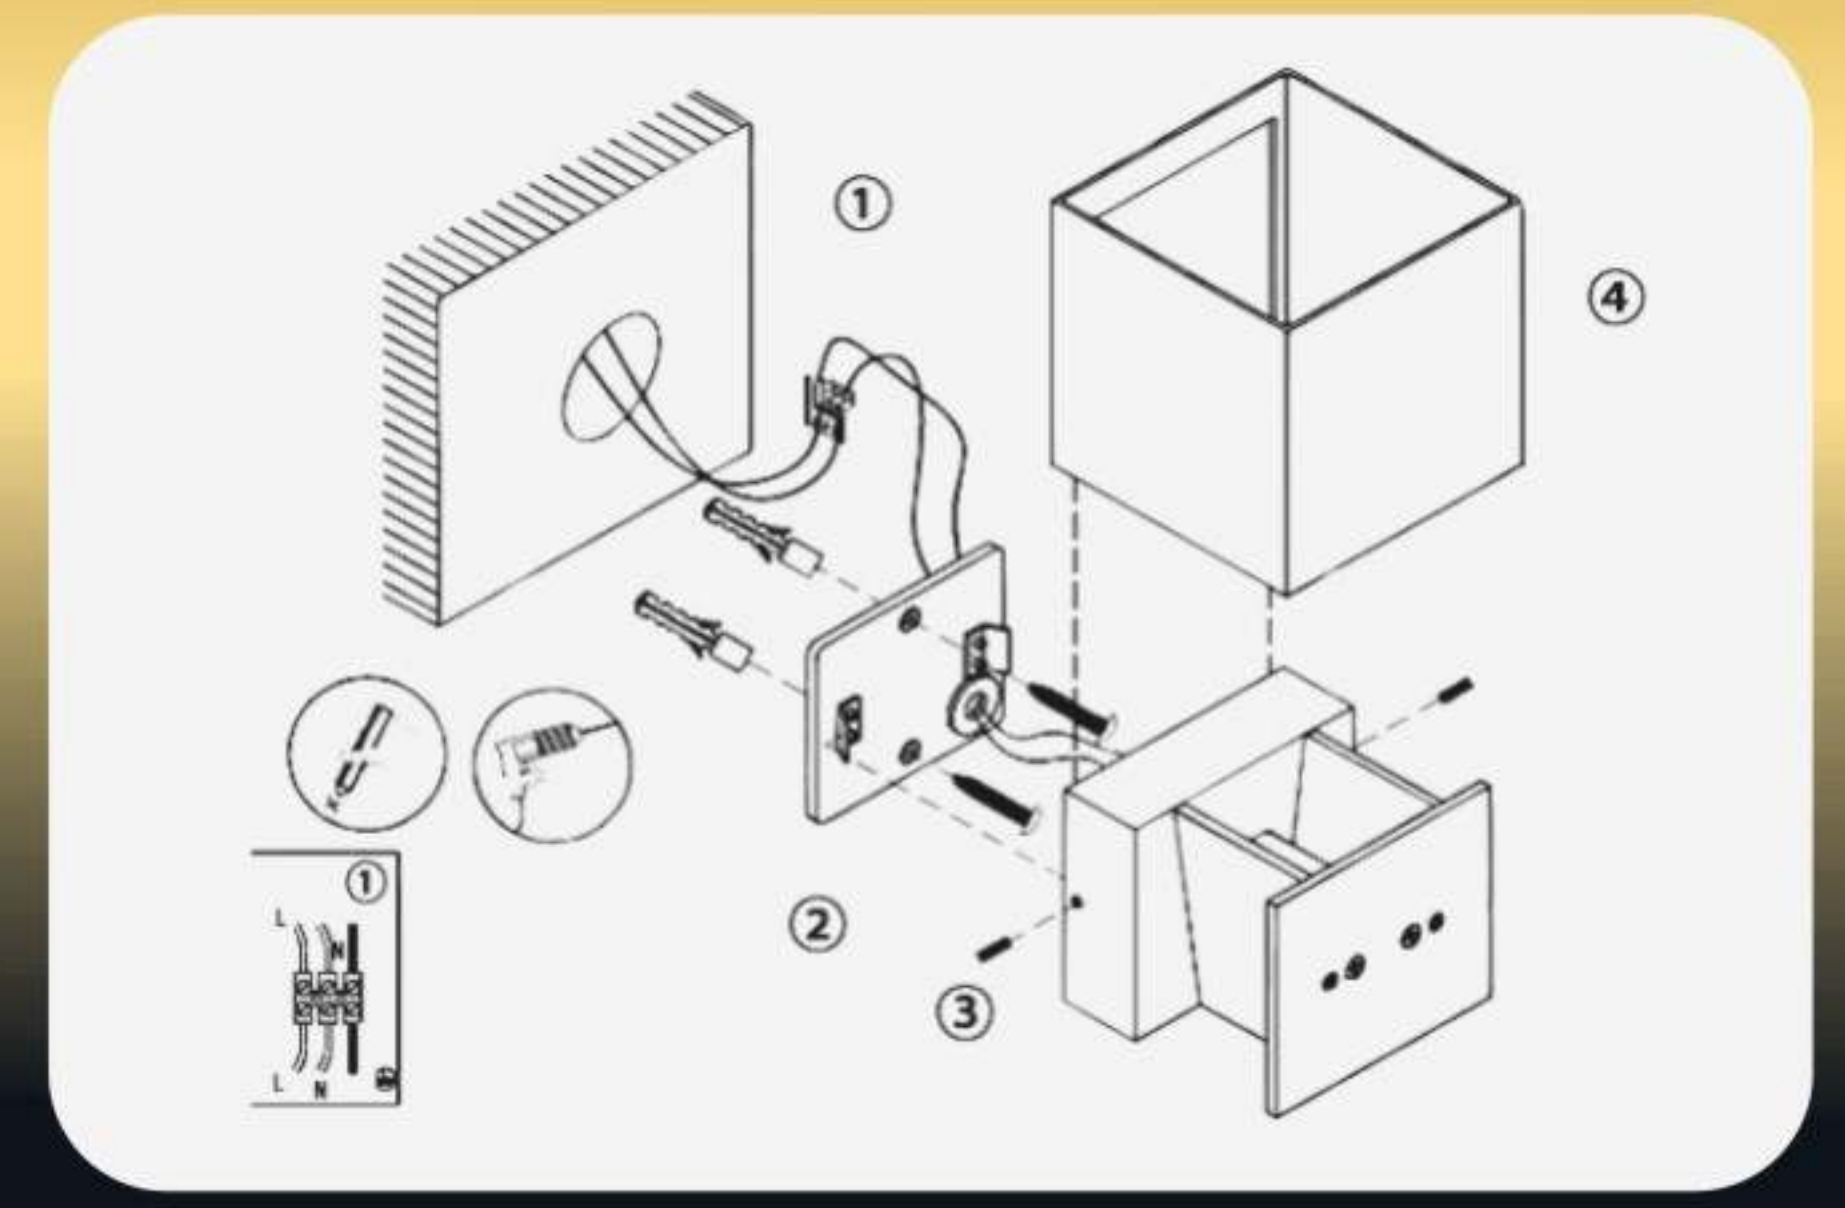

LED

LUMINIZE

- ✓ Energy consumption: A++
- ✓ Color temperature: 2700k
- ✓ Wattage: 12W
- ✓ Material: Aluminum
- ✓ Product Size: 10x10x10cm
- ✓ Style: Modern
- ✓ Shape: Square
- ✓ IP rate: IP65

Imported by G&G webshops
 Ter steeghe ring 85
 3331LX Zwijndrecht
 085-1304280

Deze verlichting is uitgevoerd met een ingebouwde LED lichtbron.

LED

De lichtbron kan niet uitgewisseld worden.

874/2012

LED

LUMINIZE

IP65