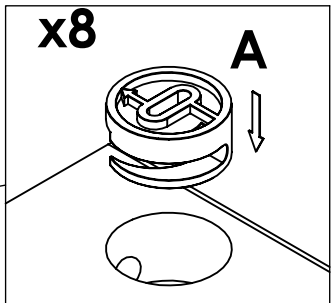

Bed Charlotte 90x200

Art code: 134 11 011

29/11/2021

A x 8

B x 8

C x 4

D x 8

45 min.

STEP - 1

STEP - 2

STEP - 3