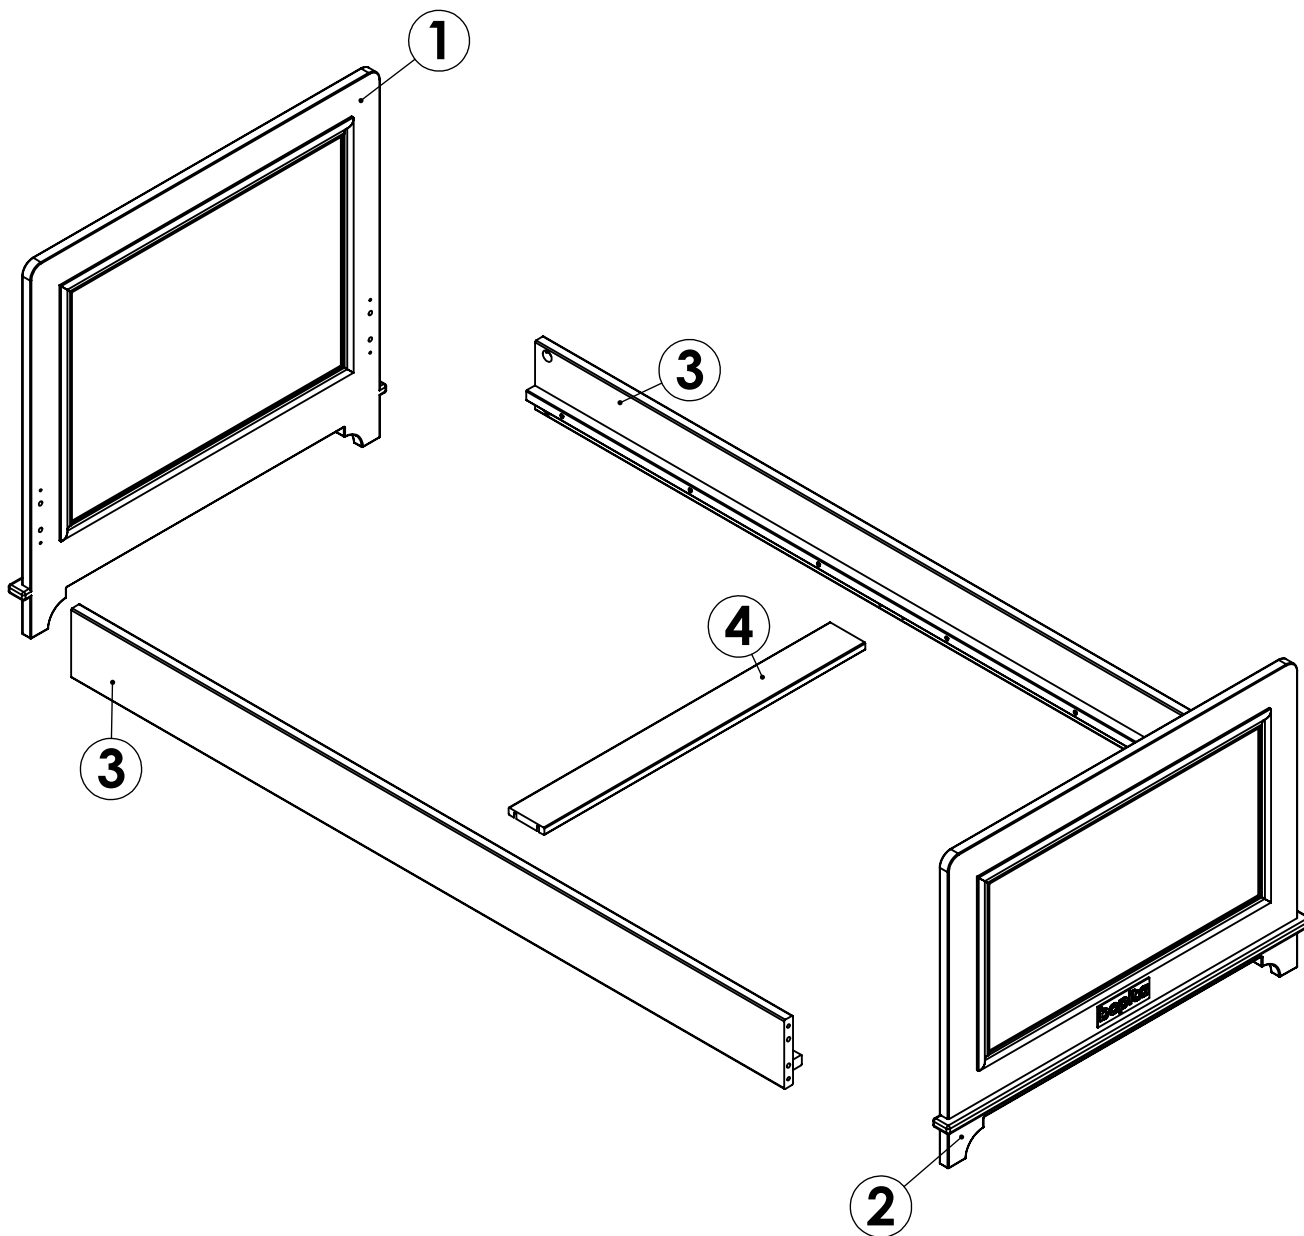

Bed Charlotte 90x200

Art code: 134 11 011

29/11/2021

A x 8

B x 8

C x 4

D x 8

45 min.

STEP - 1

STEP - 2

STEP - 3