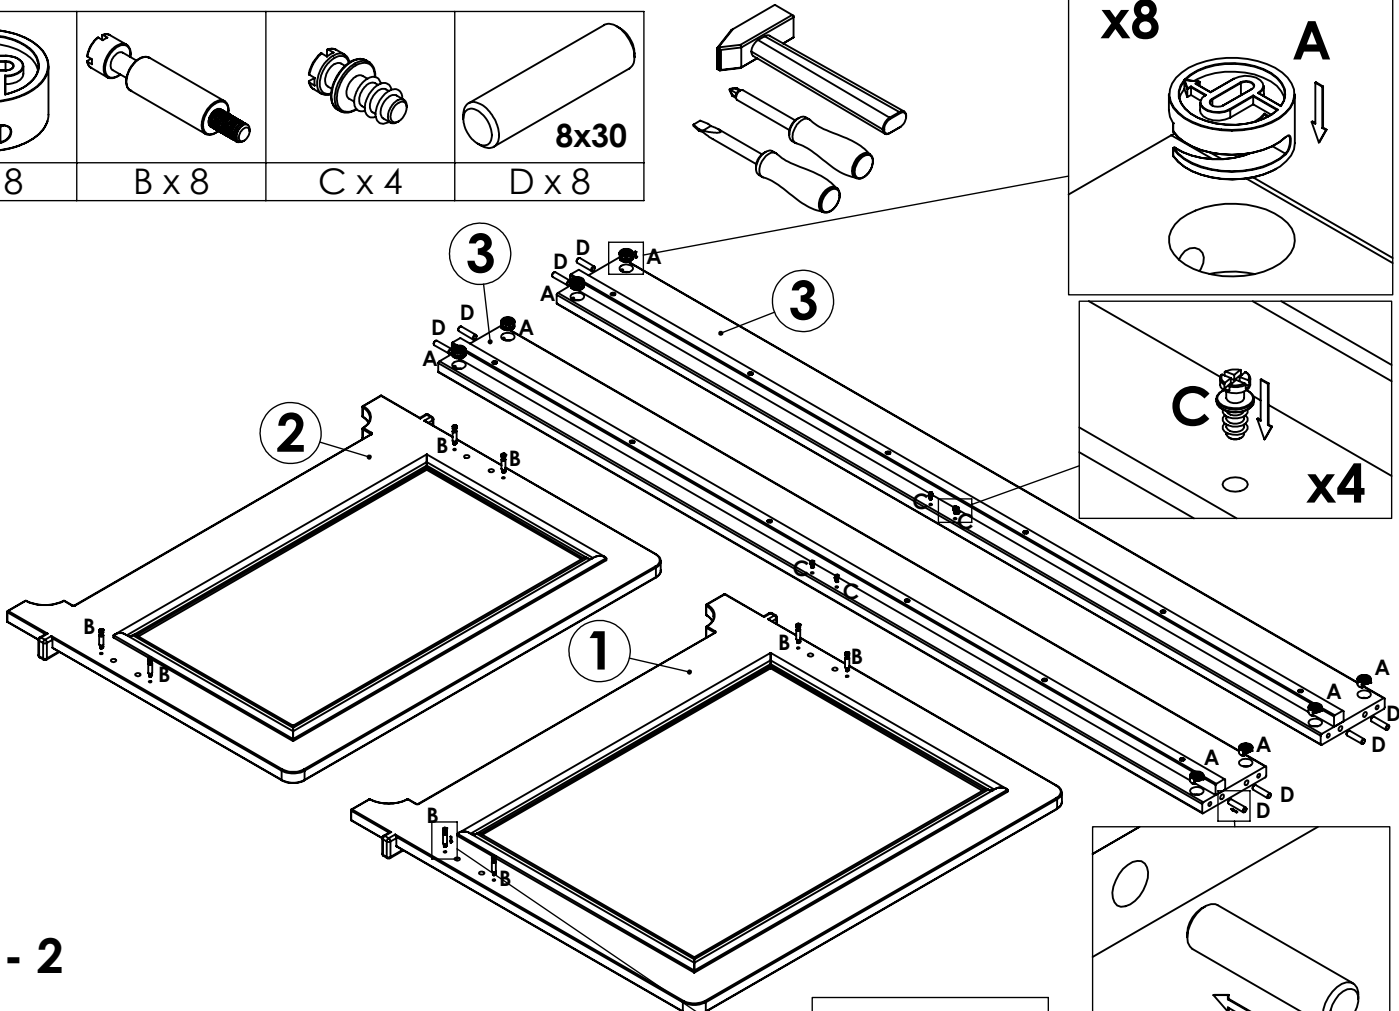

Bed Charlotte 90x200

Art code: 134 11 011

29/11/2021

A x 8

B x 8

C x 4

D x 8

45 min.

STEP - 1

STEP - 2

STEP - 3