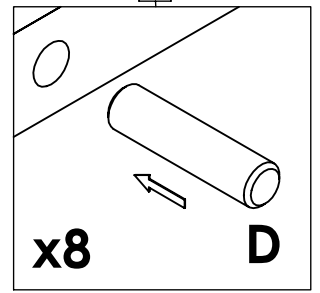

Bed Charlotte 90x200

Art code: 134 11 011

29/11/2021

A x 8

B x 8

C x 4

D x 8

45 min.

STEP - 1

STEP - 2

STEP - 3