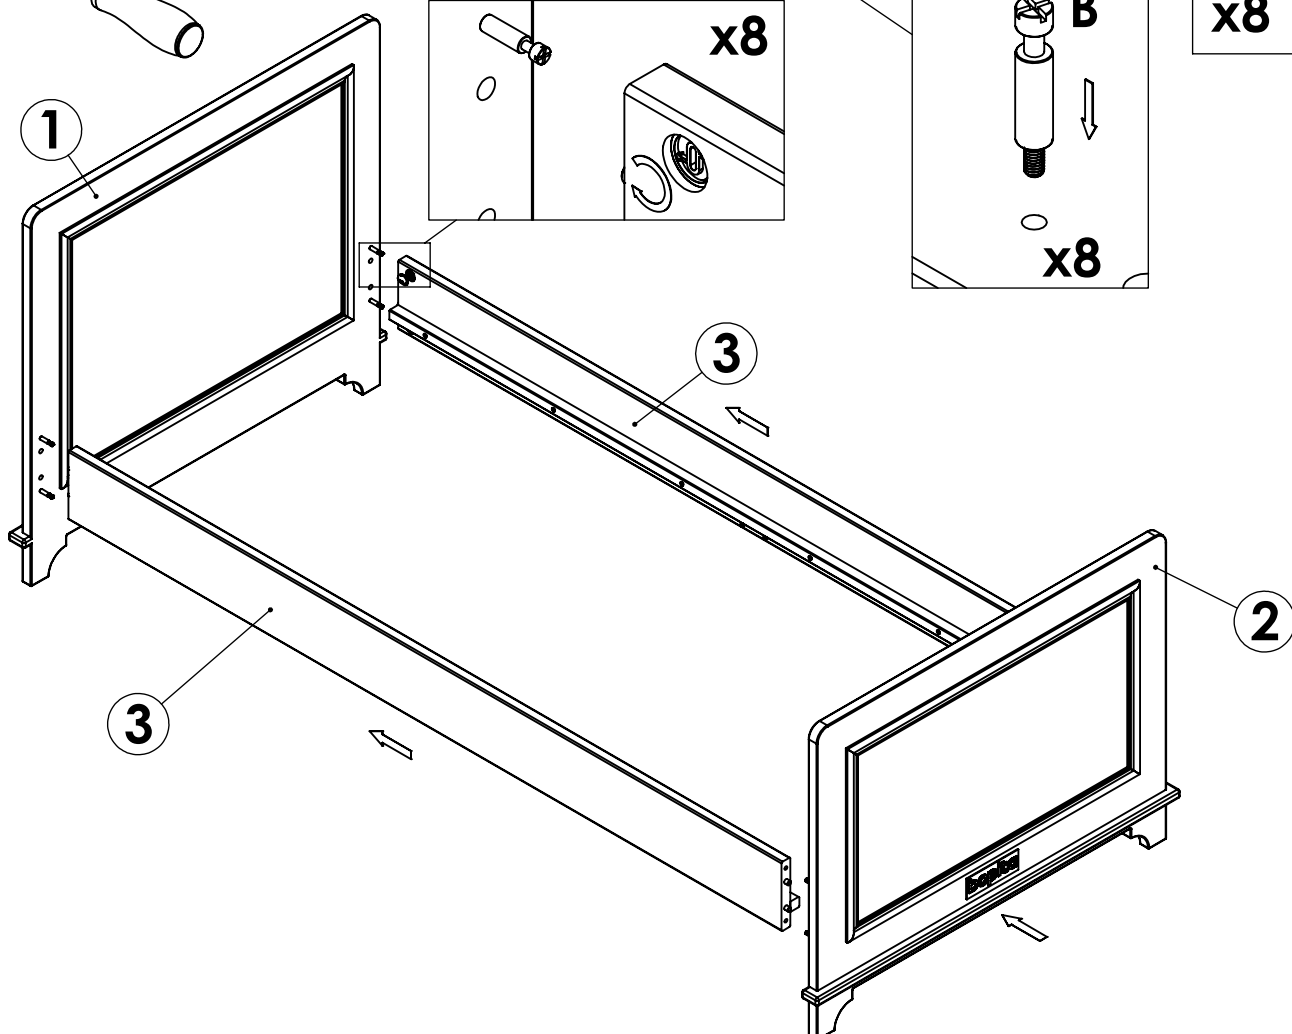

Bed Charlotte 90x200

Art code: 134 11 011

29/11/2021

A x 8

B x 8

C x 4

D x 8

45 min.

STEP - 1

STEP - 2

STEP - 3