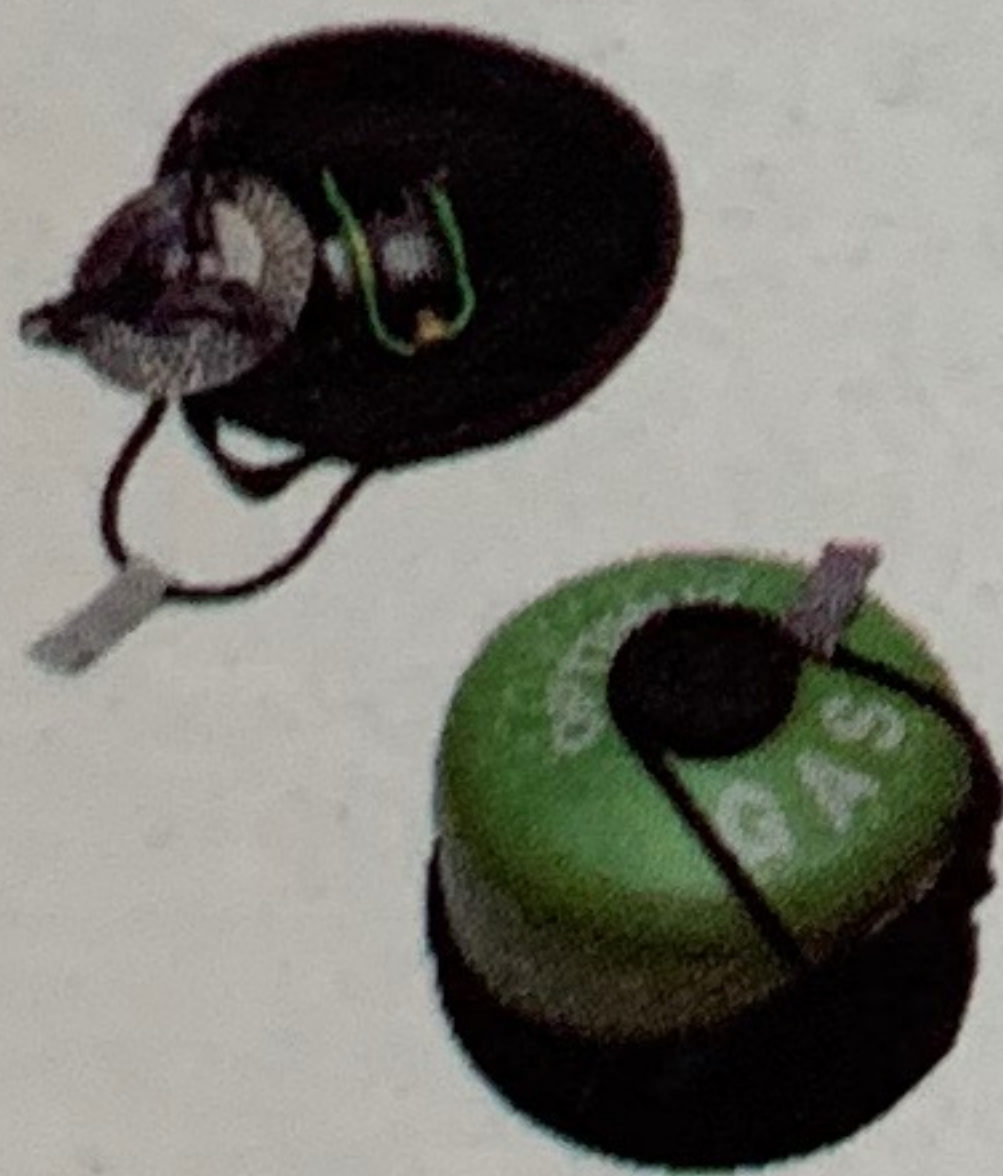

OPTIMUS CRUX™

WHAT'S COOKING INSIDE?

High performing foldable stove: The OPTIMUS CRUX is so lightweight and compact that you won't even know you're carrying this powerful 3kW burner. Thanks to an innovative folding burner head and the convenient strap-on stuff bag, OPTIMUS CRUX packs down to nothing and stores in the base of your gas canister.

Réchaud repliable haute performance: L'OPTIMUS CRUX est si léger et si compact qu'il est difficile d'imaginer qu'il s'agit d'un réchaud de 3kW. Grâce à sa tête de brûleur repliable innovante et à sa housse de rangement élastique, l'OPTIMUS CRUX ne tient pas de place et peut même glisser sous la cartouche de gaz.

Einklappbarer Hochleistungskocher: Der OPTIMUS CRUX ist der ultimative Kocher für Grammjäger. Er vereint minimales Gewicht und kleinstes Packmass mit einer ausgezeichneten Kochleistung von 3kW. Dank des innovativen, einklappbaren Brennerkopfs sitzt der OPTIMUS CRUX beim Transport platzsparend im Hohlraum der Gaskartusche perfekt geschützt in der praktischen Neoprentasche.