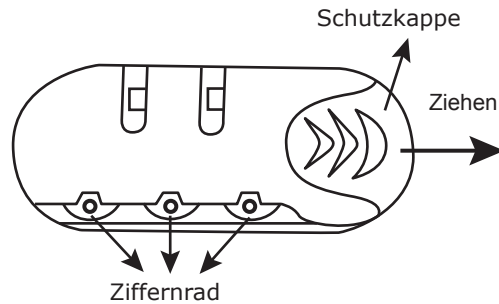

monzana®

Gebrauchsanweisung

Um Ihre eigene Zahlenkombination nutzen zu können, führen Sie bitte die folgenden Schritte aus:

- 1 Öffnen Sie das Schloss, indem Sie die voreingestellte Zahlenkombination „0 - 0 - 0“ eingeben.
- 2 Ziehen Sie die Schutzkappe in Pfeilrichtung heraus.
- 3 Drehen Sie das Ziffernrad zu Ihrer gewünschten Zahlenkombination. Vergessen Sie nicht Ihre Zahlenkombination!
- 4 Drücken Sie die Schutzkappe in die ursprüngliche Position zurück. Ihre Geheimzahl wird dadurch aktiviert.

monzana®

Instructions for use

To set your personal combination. Please follow these steps:

- 1 Open the lock (The original number is 0-0-0).
- 2 Pull the adjusting sheath to direction of the arrow.
- 3 Turn the figure wheel to the secret code you need. Don't forget the code!
- 4 Turn the adjusting sheath to primary place. The secret code go into effect.