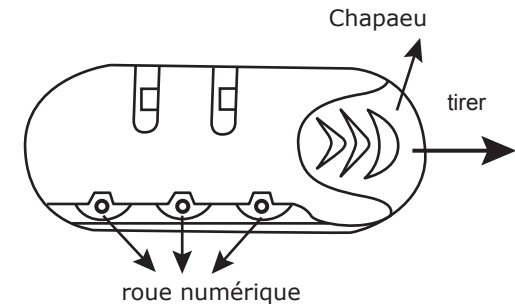

monzana®

Gebrauchsanweisung

Um Ihre eigene Zahlenkombination nutzen zu können, führen Sie bitte die folgenden Schritte aus:

- 1 Öffnen Sie das Schloss, indem Sie die voreingestellte Zahlenkombination „0 - 0 - 0“ eingeben.
- 2 Ziehen Sie die Schutzkappe in Pfeilrichtung heraus.
- 3 Drehen Sie das Ziffernrad zu Ihrer gewünschten Zahlenkombination. Vergessen Sie nicht Ihre Zahlenkombination!
- 4 Drücken Sie die Schutzkappe in die ursprüngliche Position zurück. Ihre Geheimzahl wird dadurch aktiviert.

monzana®

Instructions for use

To set your personal combination. Please follow these steps:

- 1 Open the lock (The original number is 0-0-0).
- 2 Pull the adjusting sheath to direction of the arrow.
- 3 Turn the figure wheel to the secret code you need. Don't forget the code!
- 4 Turn the adjusting sheath to primary place. The secret code go into effect.

monzana®

Instructions

Pour utiliser votre propre combinaison de chiffres, veuillez suivre ces étapes:

- 1 Ouvrez le verrou en appuyant sur le pré-réglage. Entrez la combinaison de chiffres "0 - 0 - 0".
- 2 Retirez le capuchon de protection dans le sens de la flèche.
- 3 Tournez le cadran dans la position souhaitée. Combinaison de chiffres. N'oubliez pas le tien. Combinaison de chiffres!
- 4 Remettez le capuchon de protection dans sa position initiale.