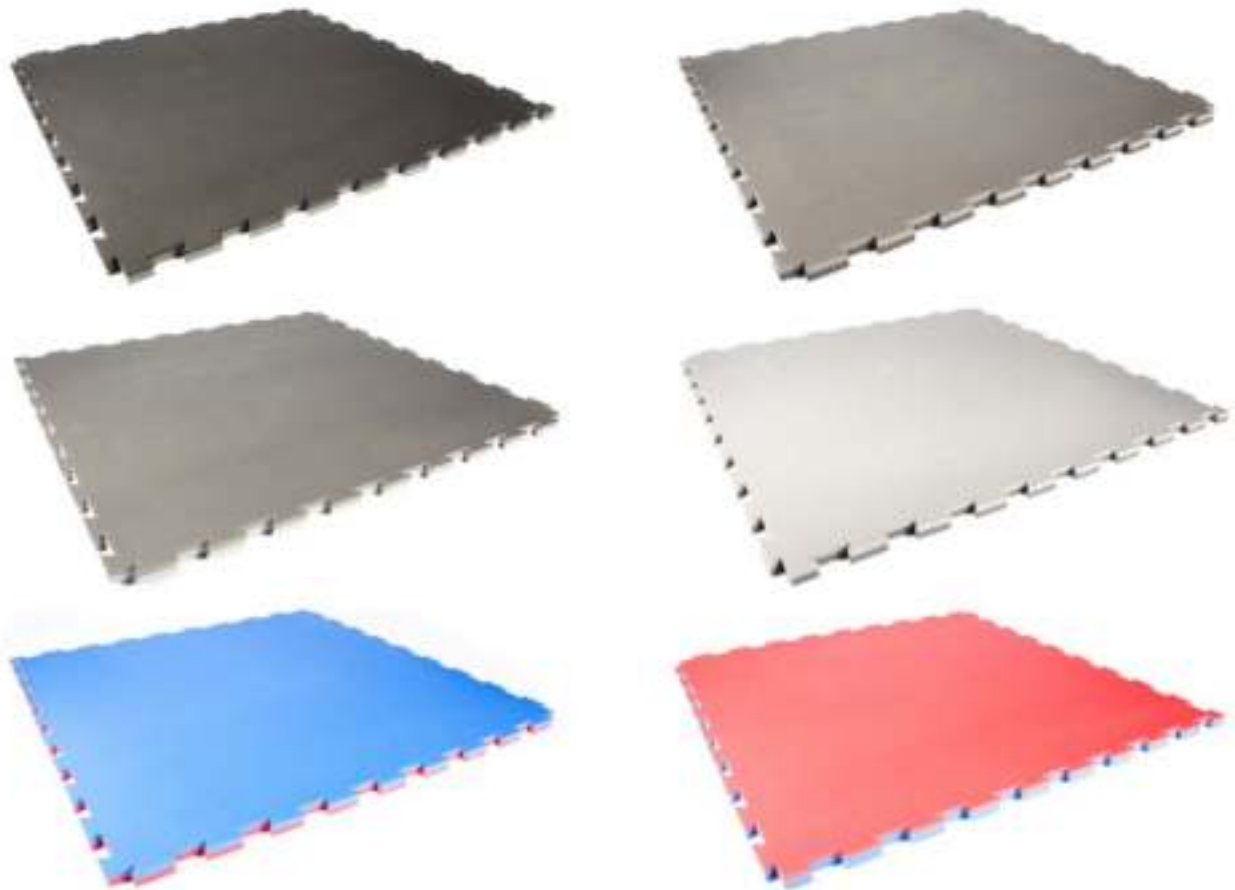

Checker tegels extra dik

620x620x25mm per stuk

Artikelnummer	Dikte (mm)	Afmeting (mm)	Kleur
32805150	25	620 x 620	zwart
32805152	25	620 x 620	grijs

A close-up photograph of a person's lower body in a white martial arts gi with a black belt, standing on a red mat. The person is barefoot. The background is a blue mat. The text "Ervaar de dempende werking van EVA FOAM" is overlaid in white at the bottom left.

Ervaar de dempende
werking van EVA FOAM

Standaard sporttegels

1000x1000x25mm dubbelzijdig toepasbaar

Artikelnummer	Dikte (mm)	Afmeting (mm)	Kleur
32805002	25	1000 x 1000	zwart/donkergrijs
32805004	25	1000 x 1000	donkergrijs/lichtgrijs
32805006	25	1000 x 1000	blauw/rood

Traanplaat tegels large
1000x1000x25mm met randstukken, dubbelzijdig toepasbaar

Artikelnummer	Dikte (mm)	Afmeting (mm)	Kleur
32805050	25	1000 x 1000	donkergrijs/lichtgrijs
32805053	25	1000 x 1000	blauw/geel