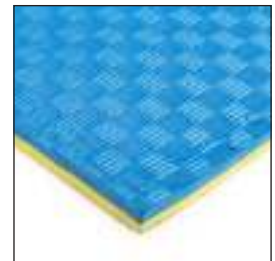

Ervaar de dempende
werking van EVA FOAM

Standaard sporttegels

1000x1000x25mm dubbelzijdig toepasbaar

Artikelnummer	Dikte (mm)	Afmeting (mm)	Kleur
32805002	25	1000 x 1000	zwart/donkergrijs
32805004	25	1000 x 1000	donkergrijs/lichtgrijs
32805006	25	1000 x 1000	blauw/rood

Traanplaat tegels large
1000x1000x25mm met randstukken, dubbelzijdig toepasbaar

Artikelnummer	Dikte (mm)	Afmeting (mm)	Kleur
32805050	25	1000 x 1000	donkergrijs/lichtgrijs
32805053	25	1000 x 1000	blauw/geel