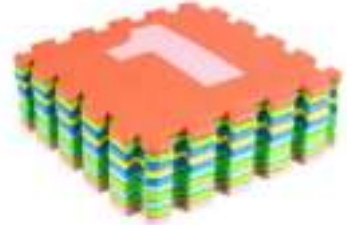

Speeltegels
300x300x10mm