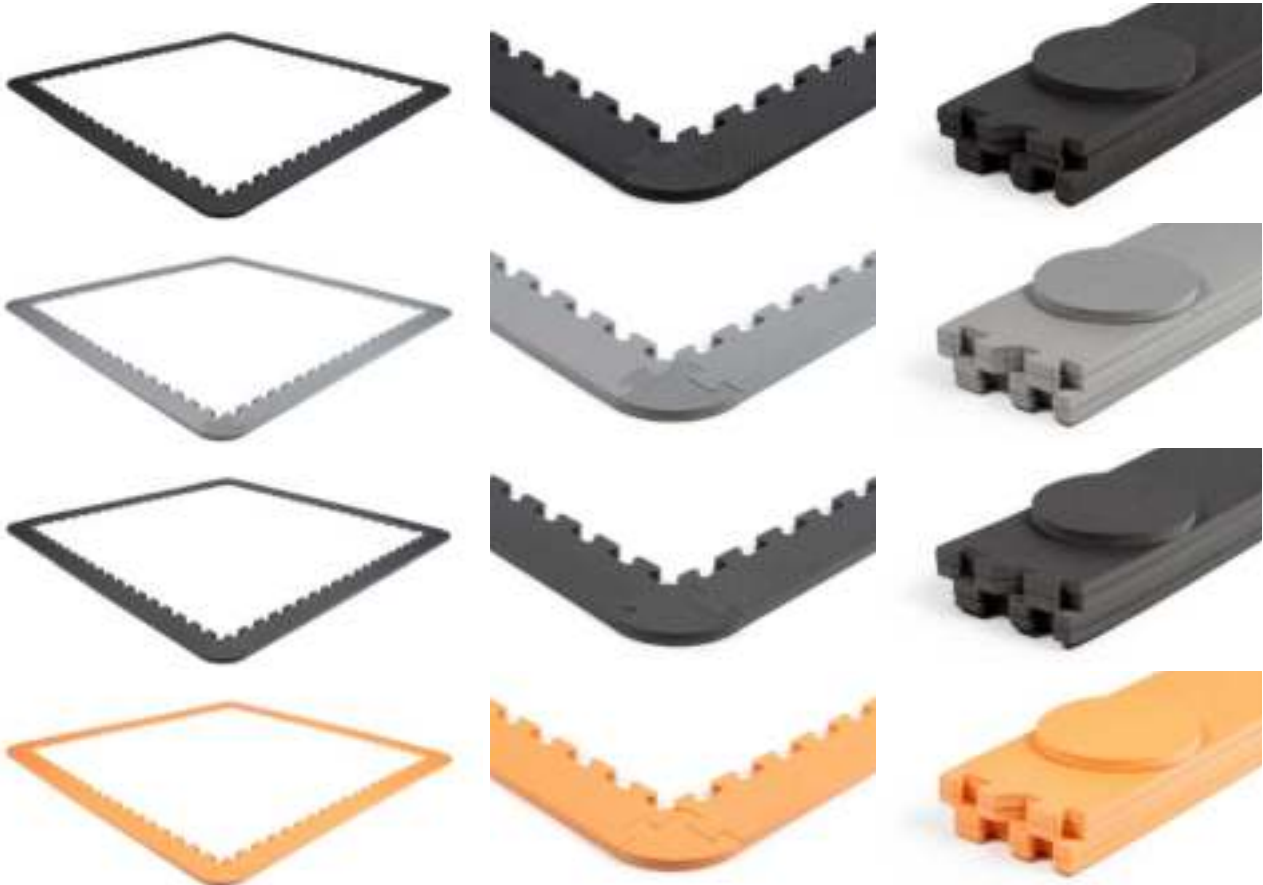

Randstukken

t.b.v. standaard tegel 620x620x14mm per 4 tegels