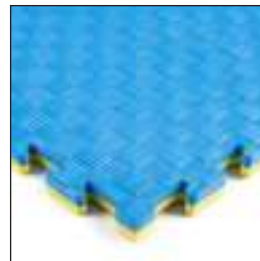

Ervaar de dempende
werking van EVA FOAM

Standaard sporttegels

1000x1000x25mm dubbelzijdig toepasbaar

Artikelnummer	Dikte (mm)	Afmeting (mm)	Kleur
32805002	25	1000 x 1000	zwart/donkergrijs
32805004	25	1000 x 1000	donkergrijs/lichtgrijs
32805006	25	1000 x 1000	blauw/rood

Traanplaat tegels large
1000x1000x25mm met randstukken, dubbelzijdig toepasbaar

Artikelnummer	Dikte (mm)	Afmeting (mm)	Kleur
32805050	25	1000 x 1000	donkergrijs/lichtgrijs
32805053	25	1000 x 1000	blauw/geel