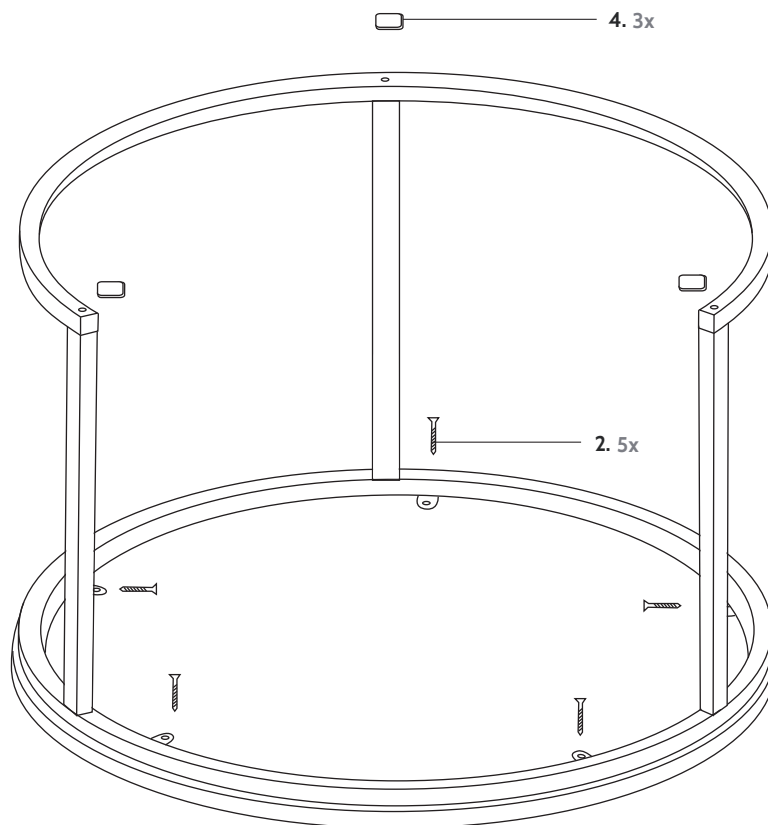

2

Care instructions

- Tighten the screws at the end of the construction and check them regularly afterwards.
- Do not use power screw drivers as they might cause splitting.
- Only use special cleanser or impregnate oil to clean wooden products and water and soap for aluminium and steel products.
- Use soft brushes when cleaning to avoid scretching the surface.
- Protect your furniture/products with a cover when you are not using it.