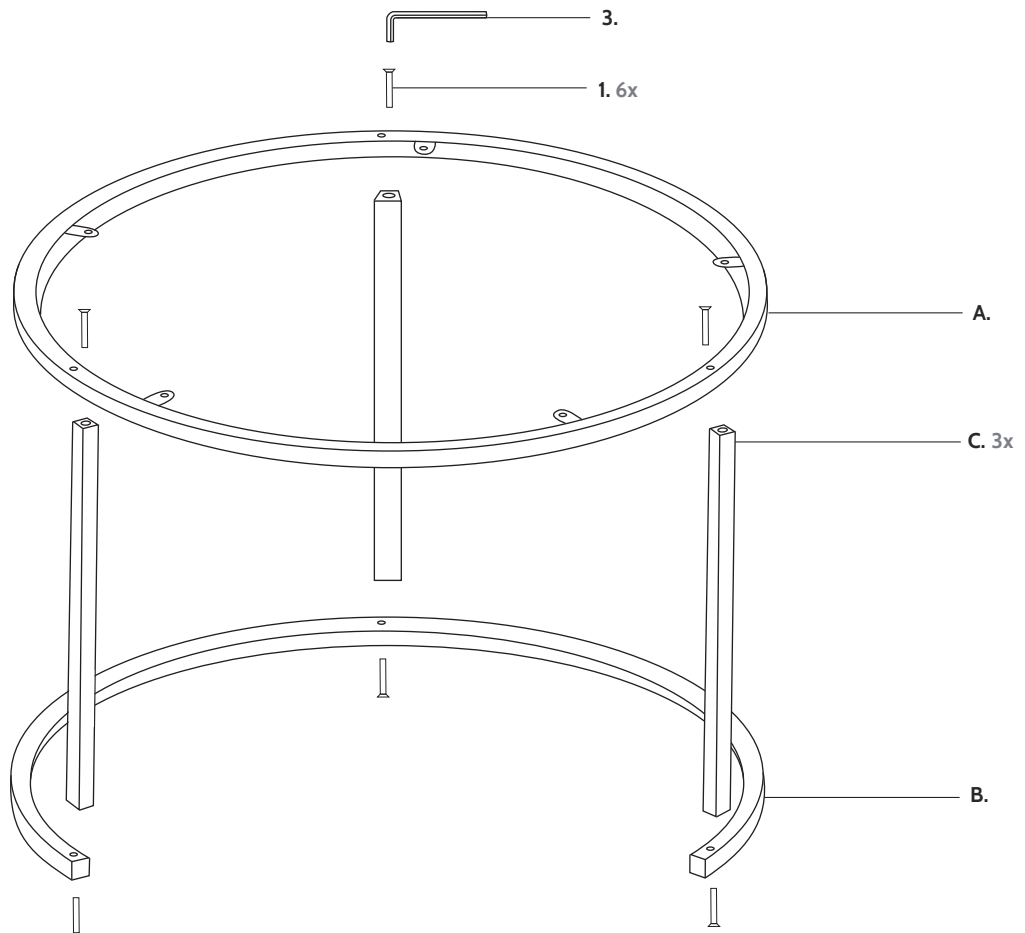

Rond frame Chicago - 75/58 cm

OP-RFCH-V1

B. 1x

*Aantallen per salontafel

Zorg ervoor dat je de onderdelen voorzichtig uitpakt en plaatst op een zachte ondergrond, bv op een zachte deken.

Controleer daarna alle onderdelen op schade voordat je begint met monteren. Opgebouwde producten kunnen niet worden gereclameerd.

1