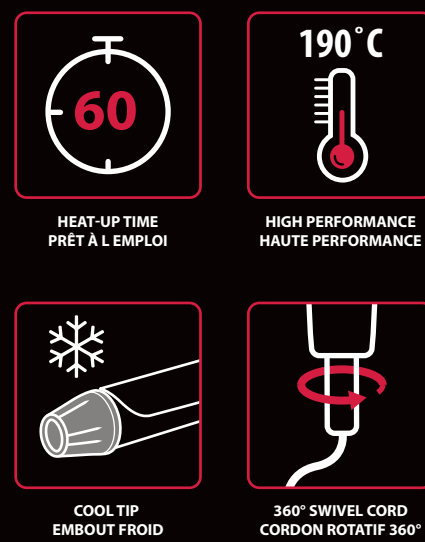

INFINITE LOOKS
ENDLESS LOOKS FOR ANY MOODS

Des looks infinis selon vos envies