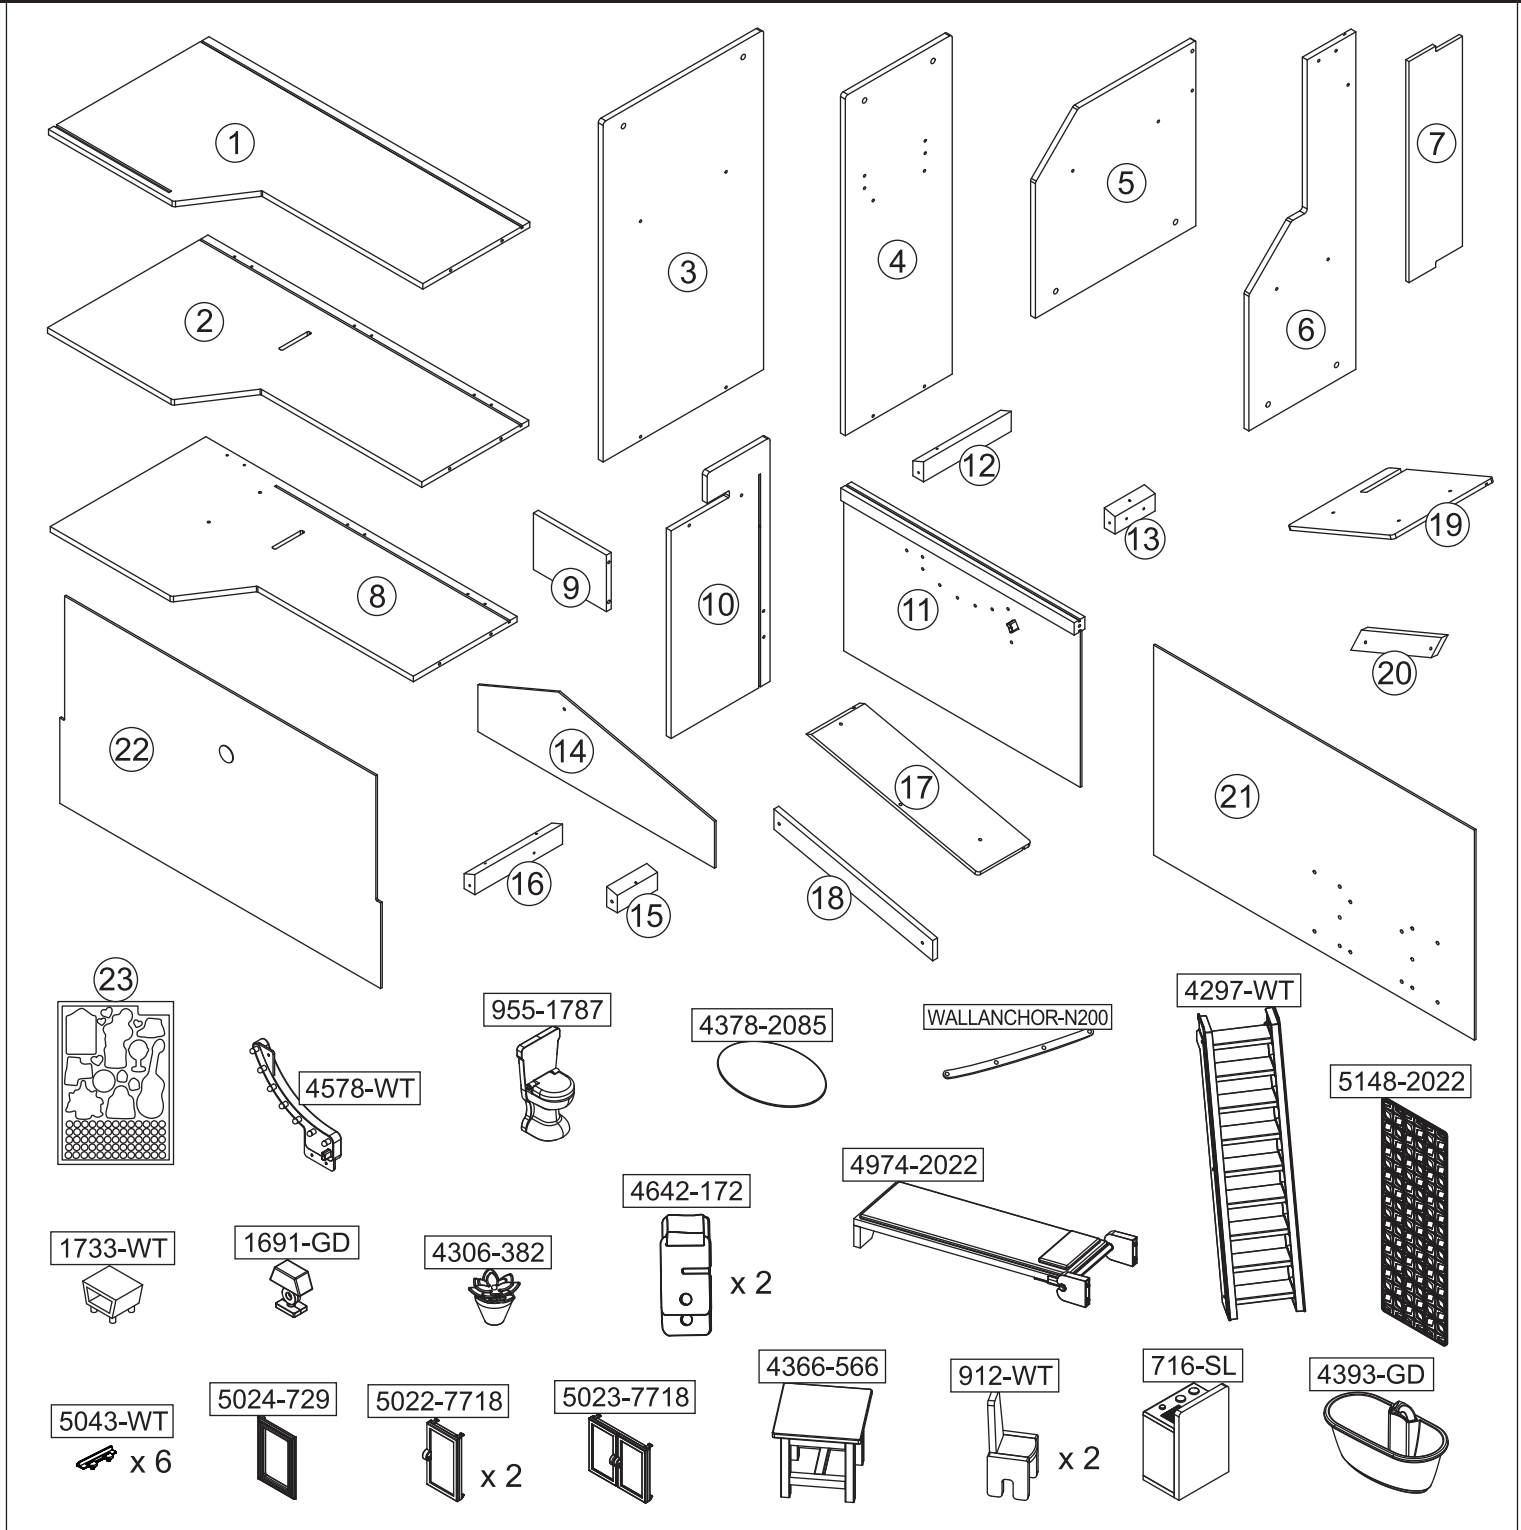

Batch Code
Code de lot
Código De Lote
Chargennummer
Numero del lotto:

REV 06/17/2021

KidKraft[®]

Item Number
 Numéro d'article
 Número del artículo
 Artikelnummern
 Numero dell'articolo

65985

Parts and Hardware
 Pièces et matériel
 Partes y Piezas Para Instalación
 Teile und Befestigungsmaterial
 Parti e componenti meccanici