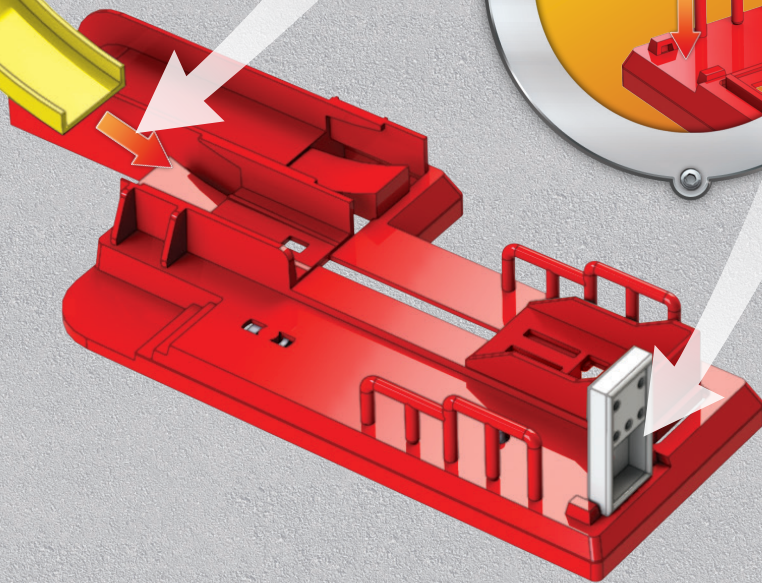

DOMINO EXPRESS

AMAZING LOOPING

- 🇧🇷 Instructies
- 🇬🇧 Instructions
- 🇩🇪 Anleitungen
- 🇫🇷 Instructions
- 🇪🇸 Instrucciones
- 🇧🇷 Instruções
- 🇵🇱 Instrukcja
- 🇮🇹 Istruzioni

#381007

**CHAMPION
RACE**

± 2 CM

3.

© 2022 Goliath, Vijzelpad 80, 8051 KR Hattem, the Netherlands.

Vivid Toy Group Ltd, GU3 1LS, UK.

- Ⓜ Waarschuwing. Niet geschikt voor kinderen jonger dan 36 maanden. Kleine onderdelen en kleine ballen. Verstikkingsgevaar.
- Ⓡ Attention. Ne convient pas aux enfants de moins de 36 mois. Petits éléments et petites balles. Danger d'étouffement.
- Ⓢ Warning. Not suitable for children under 36 months. Small parts and small balls. Choking hazard.
- Ⓣ Advertencia. No conviene para niños menores de 36 meses. Partes pequeñas y bolas pequeñas. Peligro de asfixia.
- Ⓤ ATTENZIONE. Non adatto a bambini di età inferiore a 36 mesi. Piccole parti e piccole palle. Rischio di soffocamento.
- Ⓥ Achtung. Nicht für Kinder unter 36 Monaten geeignet. Kleine Teile und kleine Kugeln. Erstickungsgefahr.
- Ⓦ Atenção. Contra-indicado para crianças com menos de 36 meses. Pequenas partes e pequenas bolas. Risco de asfixia.