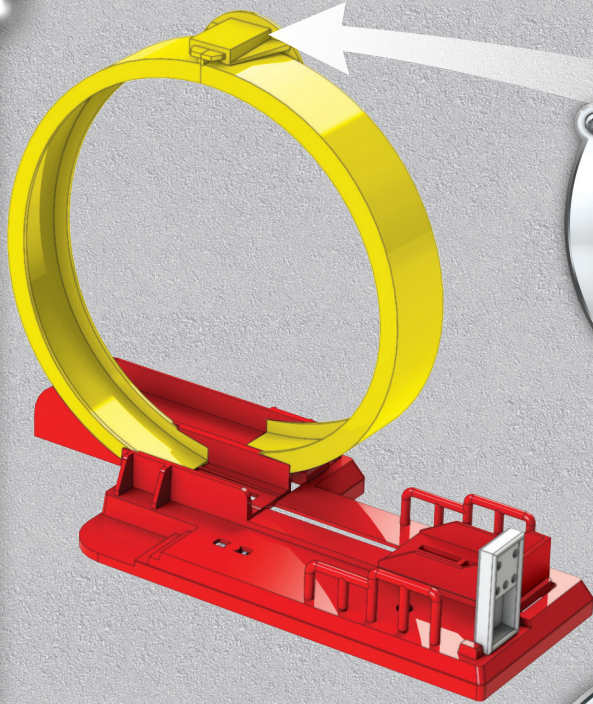

DOMINO EXPRESS

AMAZING LOOPING

- 🇧🇷 Instructies
- 🇬🇧 Instructions
- 🇩🇪 Anleitungen
- 🇫🇷 Instructions
- 🇪🇸 Instrucciones
- 🇧🇷 Instruções
- 🇵🇱 Instrukcja
- 🇮🇹 Istruzioni

#381007

**CHAMPION
RACE**

± 2 CM

3.

© 2022 Goliath, Vijzelpad 80, 8051 KR Hattem, the Netherlands.

Vivid Toy Group Ltd, GU3 1LS, UK.

- Ⓜ Waarschuwing. Niet geschikt voor kinderen jonger dan 36 maanden. Kleine onderdelen en kleine ballen. Verstikkingsgevaar.
- Ⓡ Attention. Ne convient pas aux enfants de moins de 36 mois. Petits éléments et petites balles. Danger d'étouffement.
- Ⓢ Warning. Not suitable for children under 36 months. Small parts and small balls. Choking hazard.
- Ⓣ Advertencia. No conviene para niños menores de 36 meses. Partes pequeñas y bolas pequeñas. Peligro de asfixia.
- Ⓤ ATTENZIONE. Non adatto a bambini di età inferiore a 36 mesi. Piccole parti e piccole palle. Rischio di soffocamento.
- Ⓥ Achtung. Nicht für Kinder unter 36 Monaten geeignet. Kleine Teile und kleine Kugeln. Erstickungsgefahr.
- Ⓦ Atenção. Contra-indicado para crianças com menos de 36 meses. Pequenas partes e pequenas bolas. Risco de asfixia.