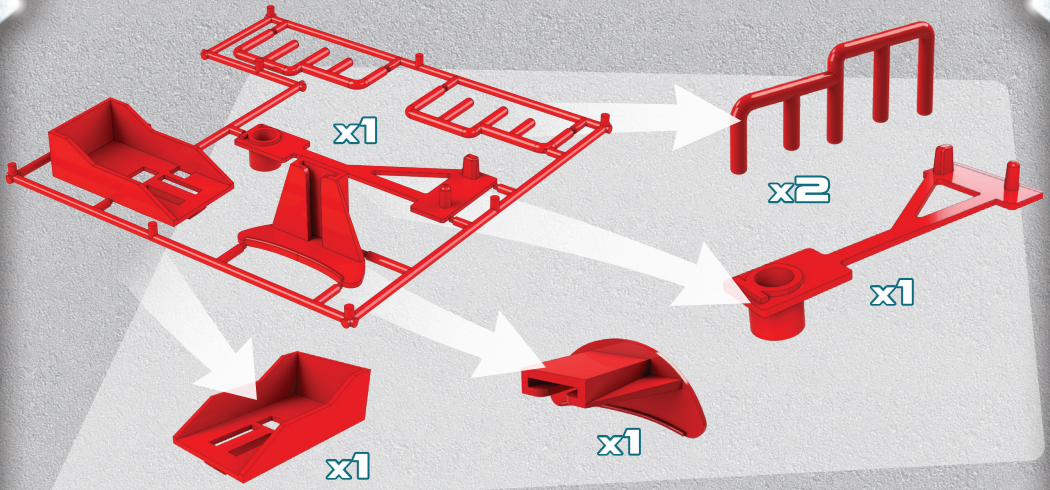

DOMINO EXPRESS

AMAZING LOOPING

- 🇧🇷 Instructies
- 🇬🇧 Instructions
- 🇩🇪 Anleitungen
- 🇫🇷 Instructions
- 🇪🇸 Instrucciones
- 🇧🇷 Instruções
- 🇵🇱 Instrukcja
- 🇮🇹 Istruzioni

#381007

**CHAMPION
RACE**

± 2 CM

3.

© 2022 Goliath, Vijzelpad 80, 8051 KR Hattem, the Netherlands.

Vivid Toy Group Ltd, GU3 1LS, UK.

- Ⓜ Waarschuwing. Niet geschikt voor kinderen jonger dan 36 maanden. Kleine onderdelen en kleine ballen. Verstikkingsgevaar.
- Ⓡ Attention. Ne convient pas aux enfants de moins de 36 mois. Petits éléments et petites balles. Danger d'étouffement.
- Ⓢ Warning. Not suitable for children under 36 months. Small parts and small balls. Choking hazard.
- Ⓣ Advertencia. No conviene para niños menores de 36 meses. Partes pequeñas y bolas pequeñas. Peligro de asfixia.
- Ⓤ ATTENZIONE. Non adatto a bambini di età inferiore a 36 mesi. Piccole parti e piccole palle. Rischio di soffocamento.
- Ⓥ Achtung. Nicht für Kinder unter 36 Monaten geeignet. Kleine Teile und kleine Kugeln. Erstickungsgefahr.
- Ⓦ Atenção. Contra-indicado para crianças com menos de 36 meses. Pequenas partes e pequenas bolas. Risco de asfixia.