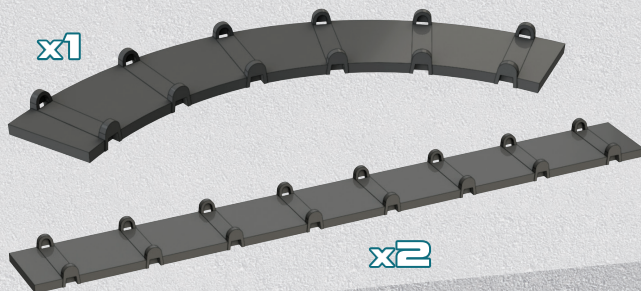

DOMINO EXPRESS

AMAZING LOOPING

- 🇧🇷 Instructies
- 🇬🇧 Instructions
- 🇩🇪 Anleitungen
- 🇫🇷 Instructions
- 🇪🇸 Instrucciones
- 🇧🇷 Instruções
- 🇵🇱 Instrukcja
- 🇮🇹 Istruzioni

#381007

**CHAMPION
RACE**

± 2 CM

3.

© 2022 Goliath, Vijzelpad 80, 8051 KR Hattem, the Netherlands.