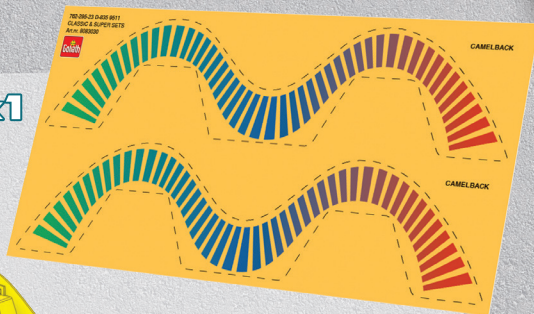

DOMINO EXPRESS

AMAZING LOOPING

- 🇧🇷 Instructies
- 🇬🇧 Instructions
- 🇩🇪 Anleitungen
- 🇫🇷 Instructions
- 🇪🇸 Instrucciones
- 🇧🇷 Instruções
- 🇵🇱 Instrukcja
- 🇮🇹 Istruzioni

#381007

**CHAMPION
RACE**

± 2 CM

3.

© 2022 Goliath, Vijzelpad 80, 8051 KR Hattem, the Netherlands.