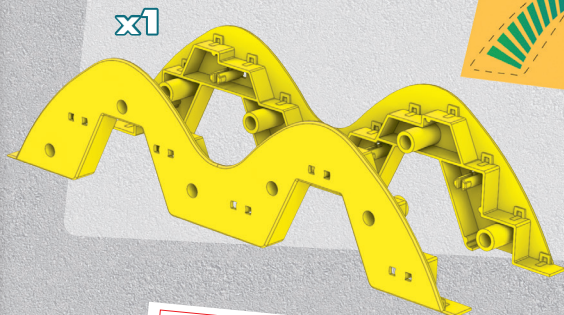

DOMINO EXPRESS

AMAZING LOOPING

- 🇧🇷 Instructies
- 🇬🇧 Instructions
- 🇩🇪 Anleitungen
- 🇫🇷 Instructions
- 🇪🇸 Instrucciones
- 🇧🇷 Instruções
- 🇵🇱 Instrukcja
- 🇮🇹 Istruzioni

#381007

**CHAMPION
RACE**

± 2 CM

3.

© 2022 Goliath, Vijzelpad 80, 8051 KR Hattem, the Netherlands.