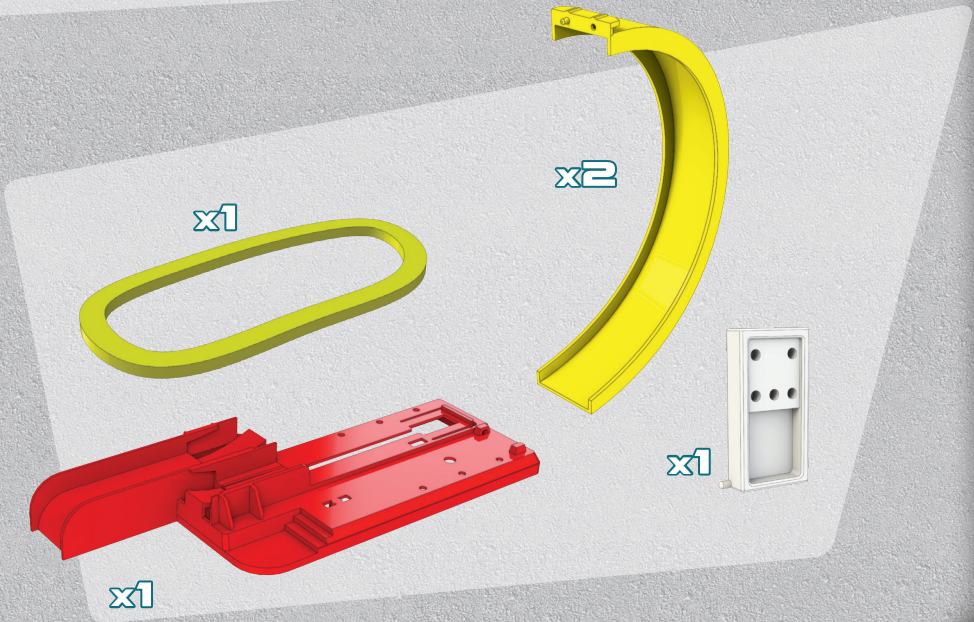

DOMINO EXPRESS

AMAZING LOOPING

- 🇧🇷 Instructies
- 🇬🇧 Instructions
- 🇩🇪 Anleitungen
- 🇫🇷 Instructions
- 🇪🇸 Instrucciones
- 🇧🇷 Instruções
- 🇵🇱 Instrukcja
- 🇮🇹 Istruzioni

#381007

**CHAMPION
RACE**

± 2 CM

3.

© 2022 Goliath, Vijzelpad 80, 8051 KR Hattem, the Netherlands.

Vivid Toy Group Ltd, GU3 1LS, UK.

- Ⓜ Waarschuwing. Niet geschikt voor kinderen jonger dan 36 maanden. Kleine onderdelen en kleine ballen. Verstikkingsgevaar.
- Ⓡ Attention. Ne convient pas aux enfants de moins de 36 mois. Petits éléments et petites balles. Danger d'étouffement.
- Ⓢ Warning. Not suitable for children under 36 months. Small parts and small balls. Choking hazard.
- Ⓣ Advertencia. No conviene para niños menores de 36 meses. Partes pequeñas y bolas pequeñas. Peligro de asfixia.
- Ⓤ ATTENZIONE. Non adatto a bambini di età inferiore a 36 mesi. Piccole parti e piccole palle. Rischio di soffocamento.
- Ⓥ Achtung. Nicht für Kinder unter 36 Monaten geeignet. Kleine Teile und kleine Kugeln. Erstickungsgefahr.
- Ⓦ Atenção. Contra-indicado para crianças com menos de 36 meses. Pequenas partes e pequenas bolas. Risco de asfixia.