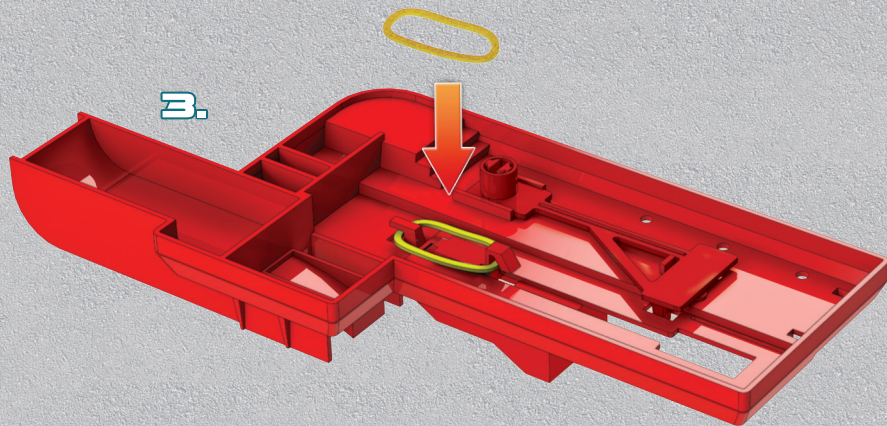

DOMINO EXPRESS

AMAZING LOOPING

- 🇧🇷 Instructies
- 🇬🇧 Instructions
- 🇩🇪 Anleitungen
- 🇫🇷 Instructions
- 🇪🇸 Instrucciones
- 🇧🇷 Instruções
- 🇵🇱 Instrukcja
- 🇮🇹 Istruzioni

#381007

**CHAMPION
RACE**

± 2 CM

3.

© 2022 Goliath, Vijzelpad 80, 8051 KR Hattem, the Netherlands.