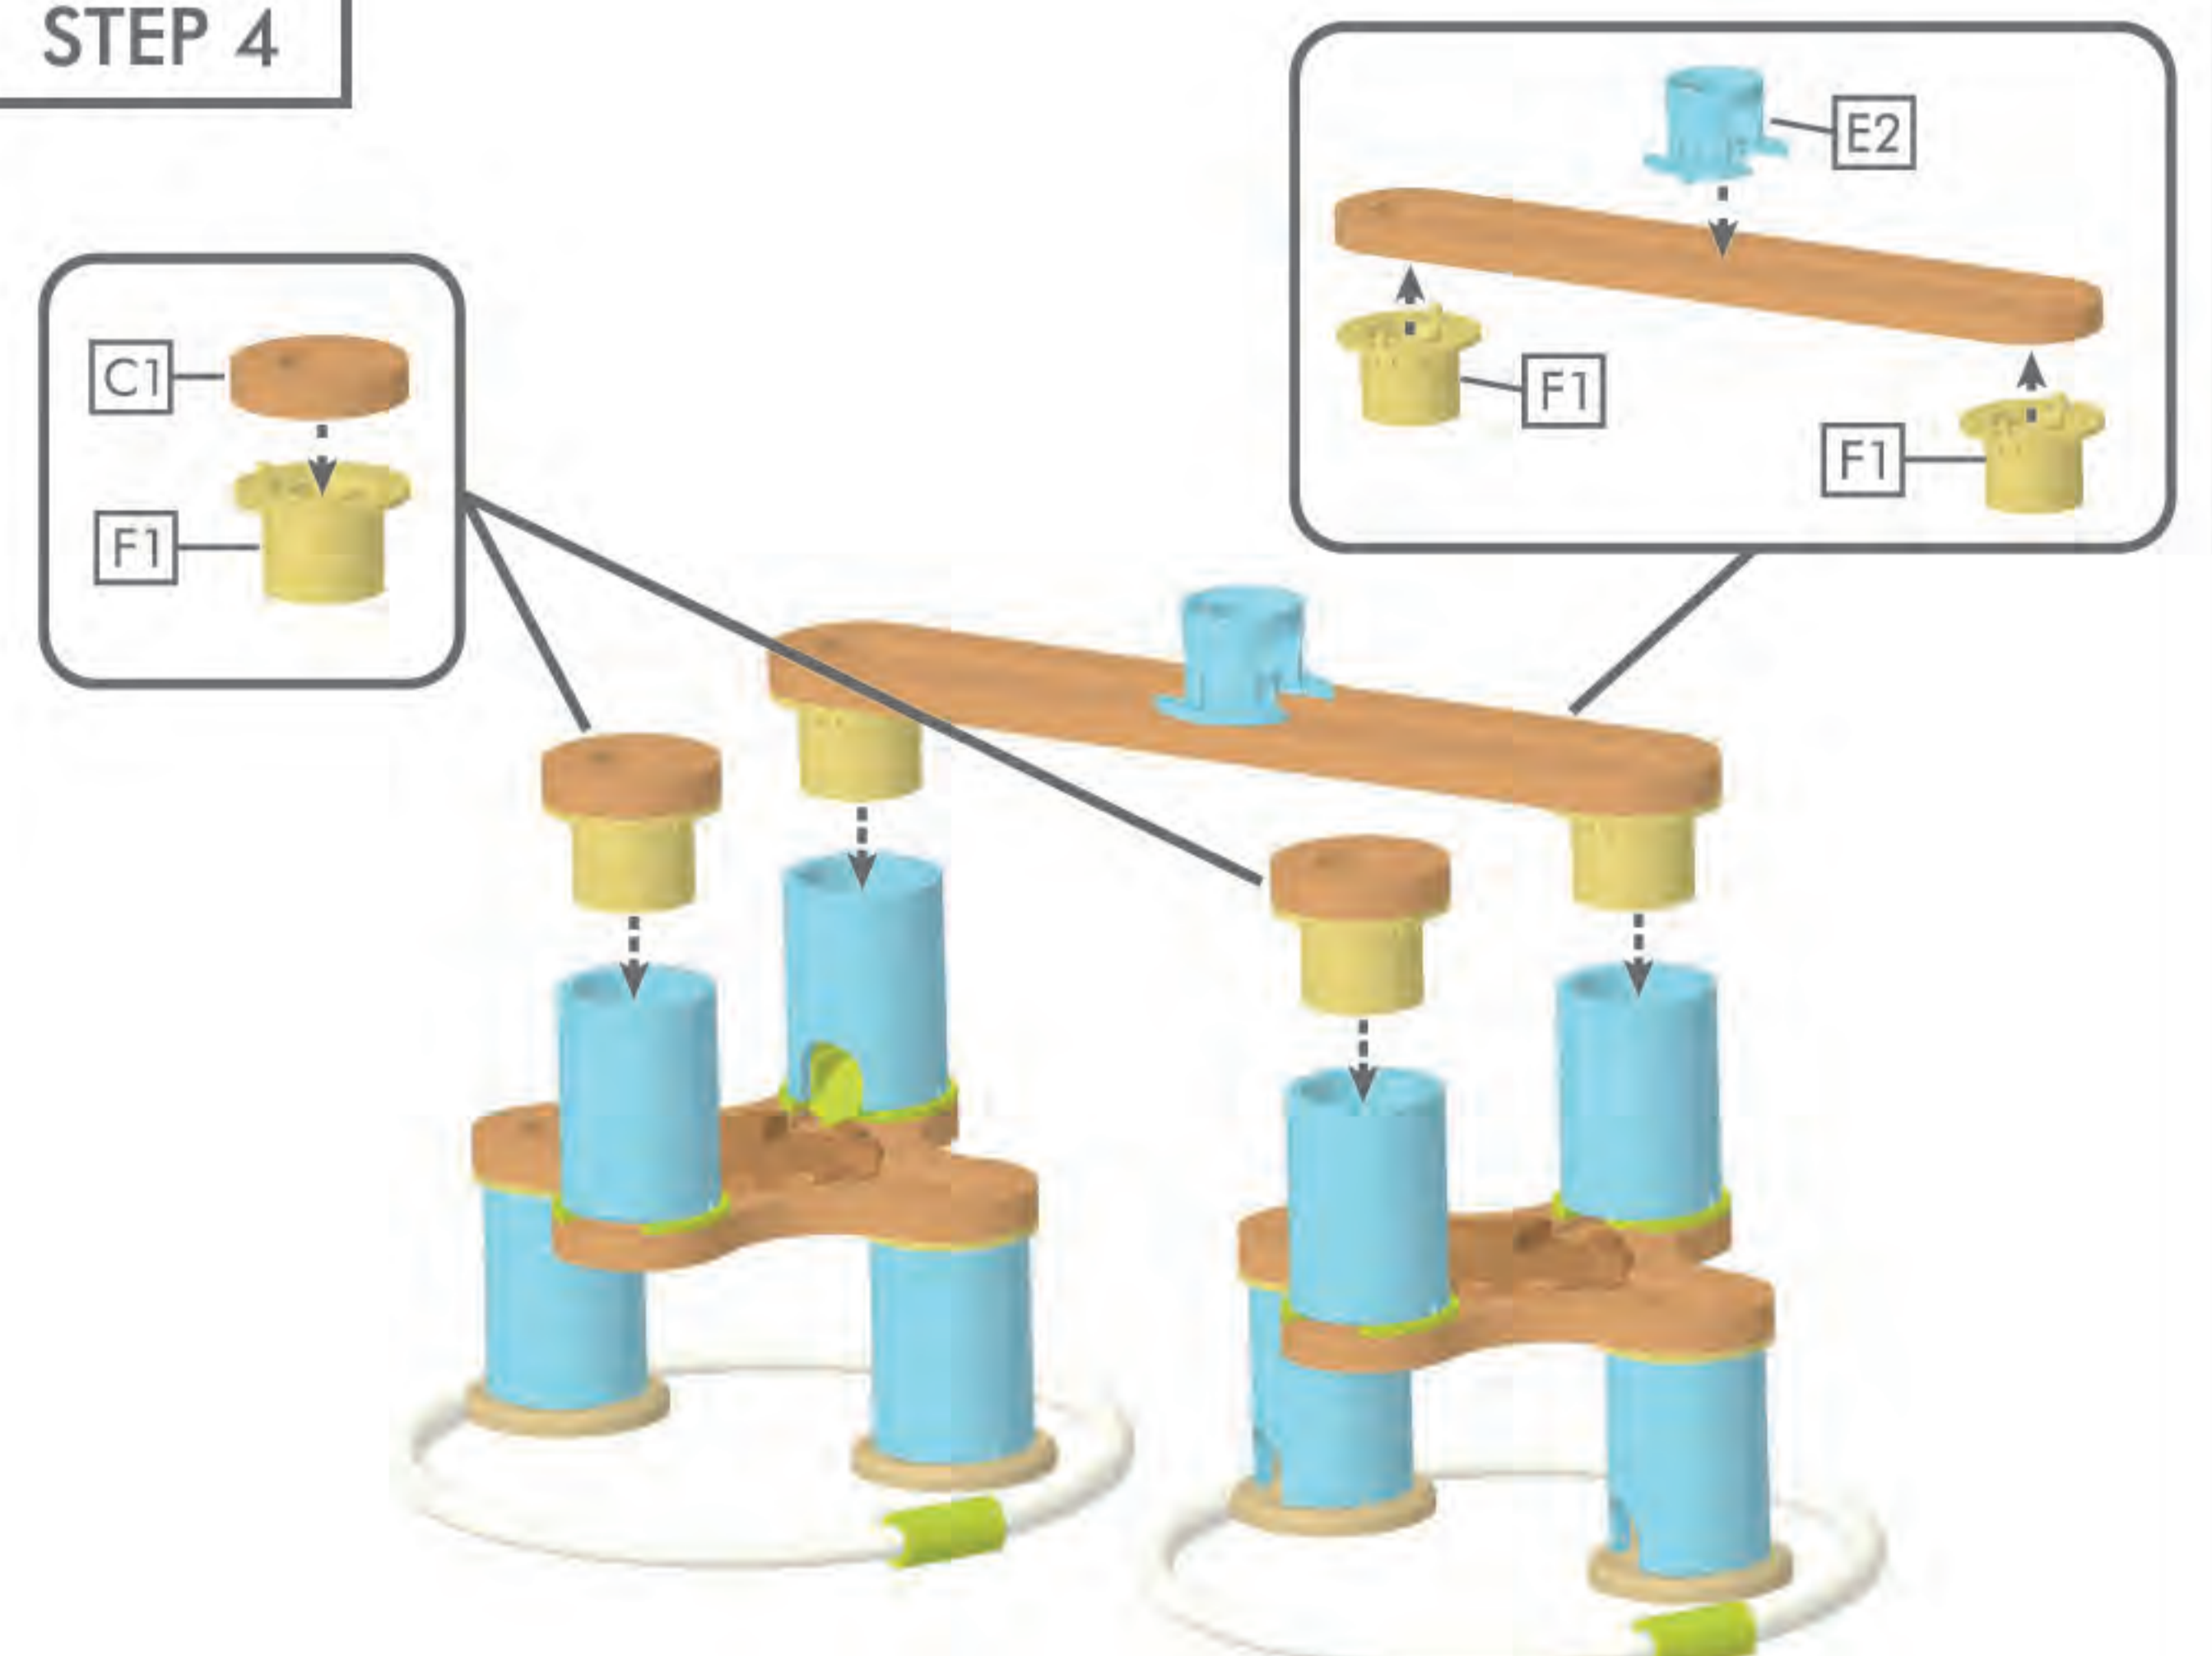

Die Boppi-Bambus-Murrelbnh ermöglicht es Kindern, Strukturen aus verschiedenen Bahnen, Richtungszylindern und Spiralen zu erstellen und zu bauen. Das ermöglicht es den Murreln, von der Oberseite des Murrellaufs über verschiedene Routen zu reisen und am unteren Ende des Laufs auszutreten. Es können mehrere Strukturen und Konfigurationen erstellt werden.

La pista delle biglie in bambú boppi permette ai bambini di creare e costruire strutture con vari binari, con forme cilindriche e spiroidale, che permetteranno alle biglie di scivolare dalla cima della pista, attraverso diversi percorsi e azioni, e di uscire in fondo alla struttura. Si possono creare strutture e configurazioni multiple.

Met de knikkerbaan van bamboe van boppi kunnen kinderen bouwwerken maken met verschillende banen, cilinders en spiralen. Hiermee rollen knikers vanaf de top van de knikkerbaan, via verschillende routes en bewegingen, naar buiten aan de onderkant van het bouwwerk. Er kunnen meerdere bouwwerken en opstellingen worden gemaakt.

PARTS

STEP 1

STEP 2

STEP 3

STEP 4

STEP 5

**böppi** Turn Track Accessory Pack

Musical Accessory Pack