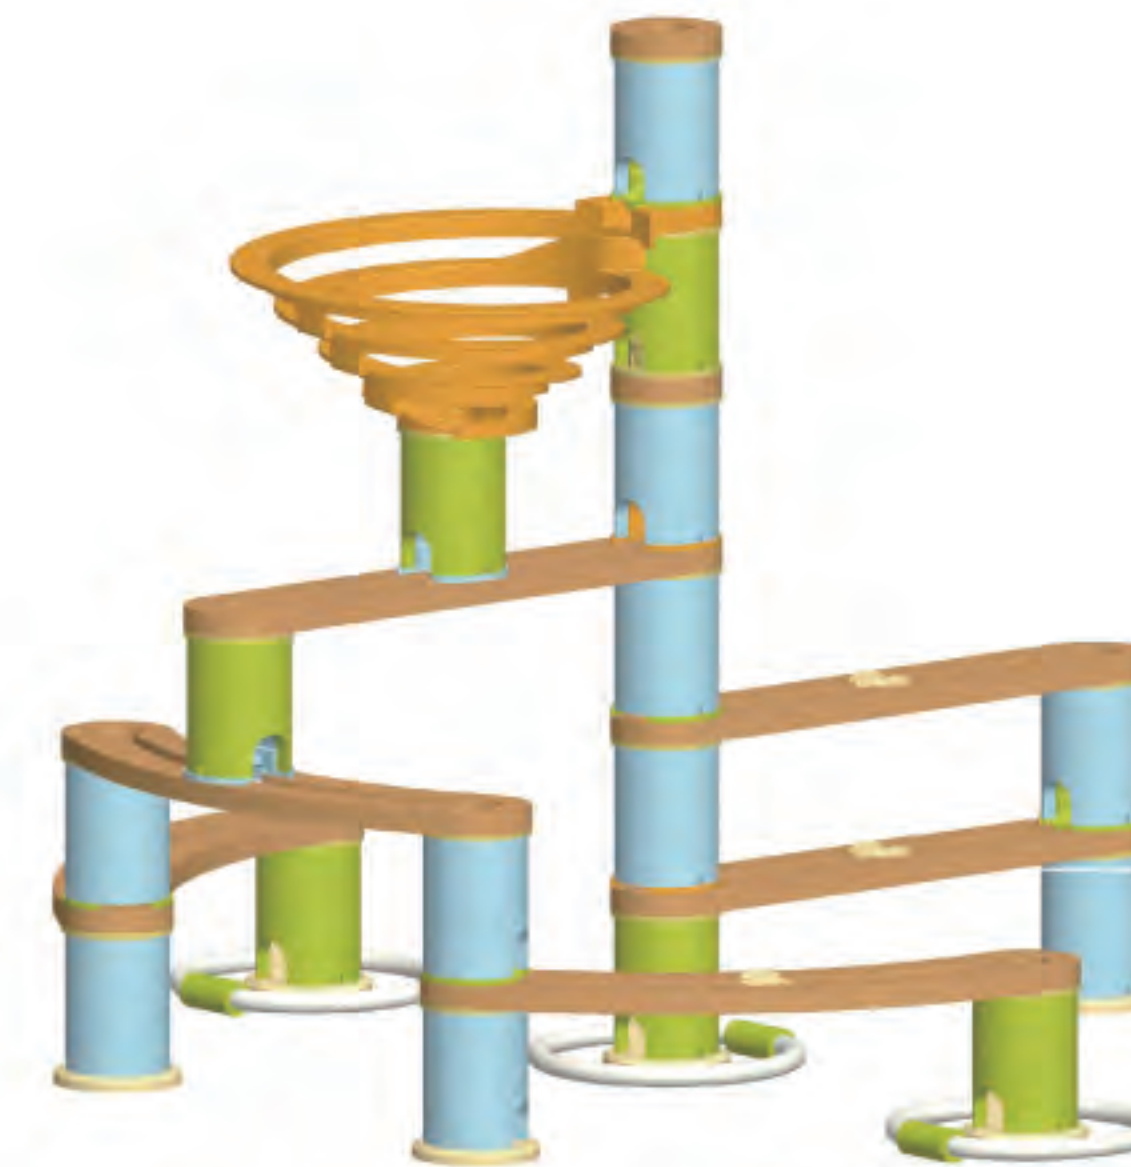

Advanced Pack