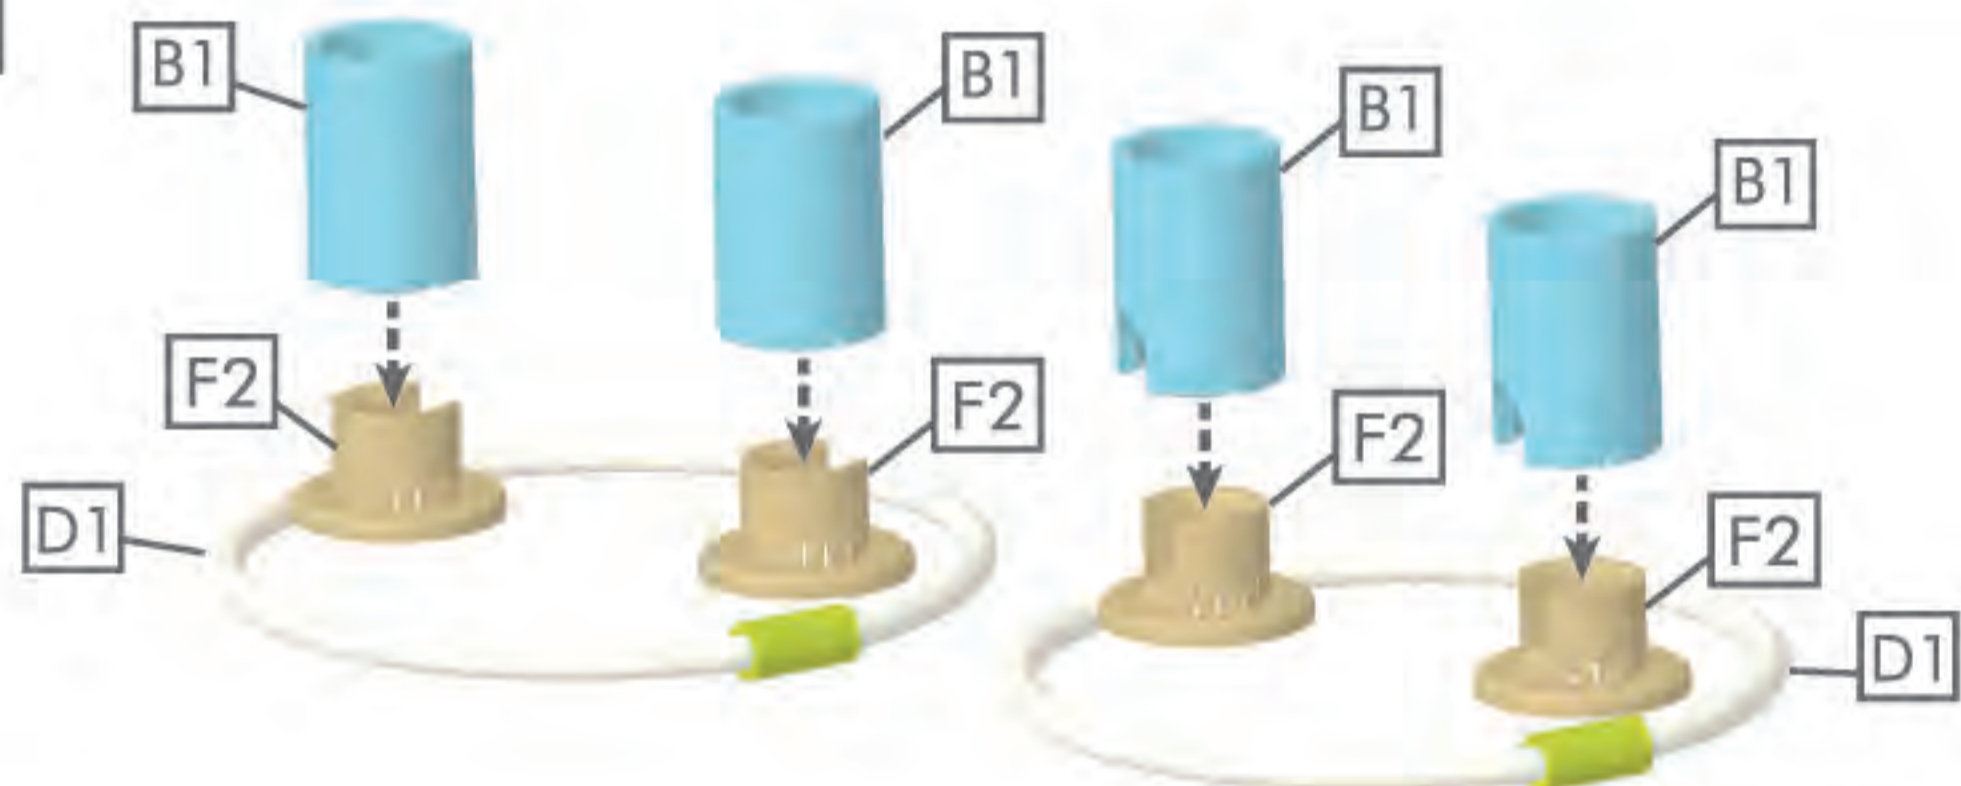

Bamboo Wooden Marble Run
Bambus Holz Murrelbnh
Parcours de billes en bambou
Laberinto de canicas de madera de bambú
Pista biglie in legno di bamboo
Knikkerbaan van bamboe

The boppi bamboo marble run allows children to create and build structures from various tracks, direction cylinders, and spirals, that will enable marbles to journey from the top of the marble run, through different routes and actions, and to exit at the bottom of the structure. Multiple structures and configurations can be created.

Die Boppi-Bambus-Murrelbnh ermöglicht es Kindern, Strukturen aus verschiedenen Bahnen, Richtungszylindern und Spiralen zu erstellen und zu bauen. Das ermöglicht es den Murreln, von der Oberseite des Murrellaufs über verschiedene Routen zu reisen und am unteren Ende des Laufs auszutreten. Es können mehrere Strukturen und Konfigurationen erstellt werden.

Avec le parcours de bille en bambou Boppi, les enfants peuvent créer et construire différentes structures à l'aide de plusieurs pistes, cylindres directionnels et spirales, qui feront voyager les billes de leur point de départ au sommet jusqu'en bas du parcours, en empruntant une multitude d'itinéraires et en performant toute sorte d'actions. Toute une variété de structures et d'assemblages peuvent être créés.

El laberinto de canicas de madera de bambú de boppi permite a los niños crear y construir estructuras por medio de diferentes rampas, cilindros de dirección y espirales para que las canicas hagan el recorrido desde la cima del laberinto, a través de diferentes rutas y acciones, hasta salir al final del laberinto. Se pueden crear múltiples estructuras y configuraciones.