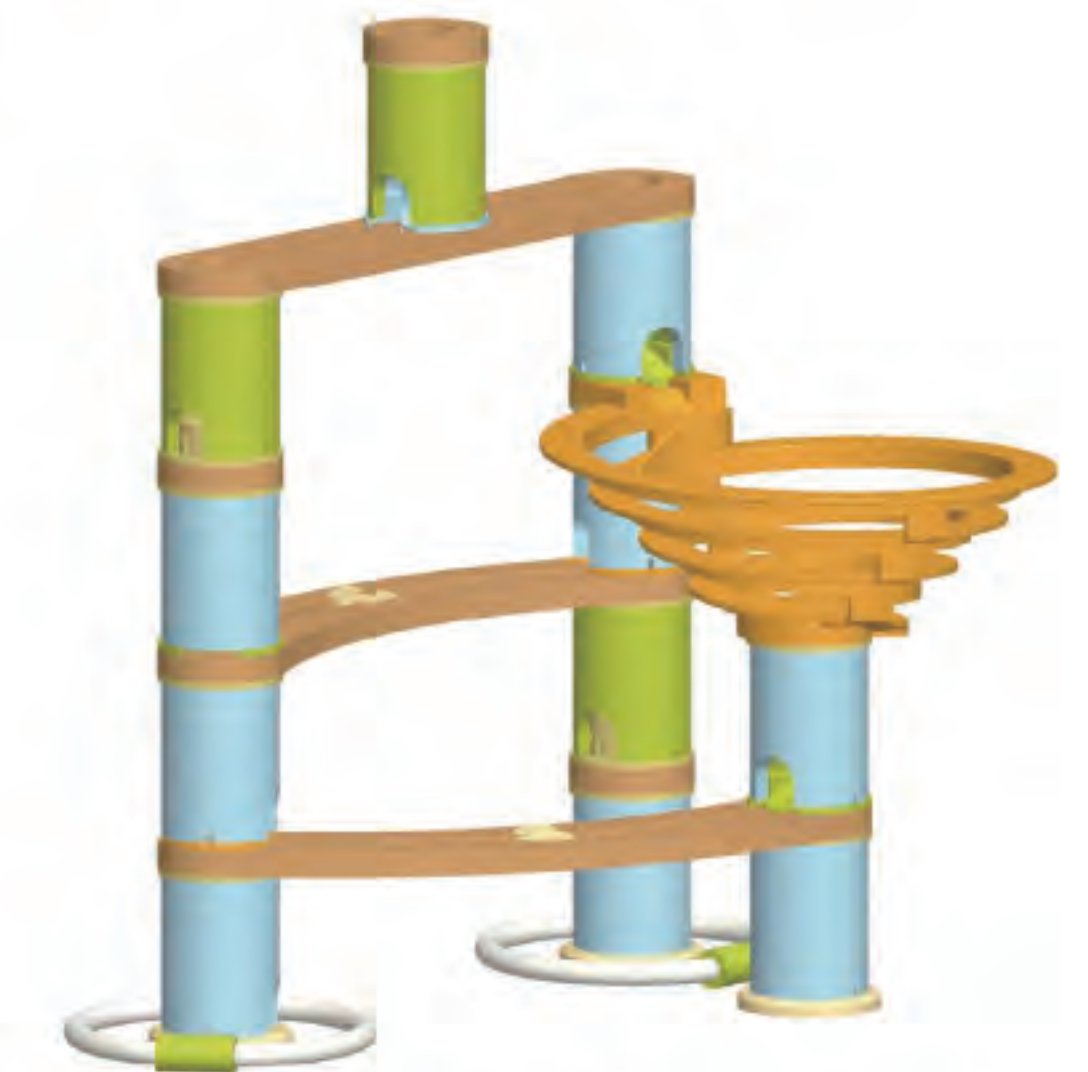

Starter Pack