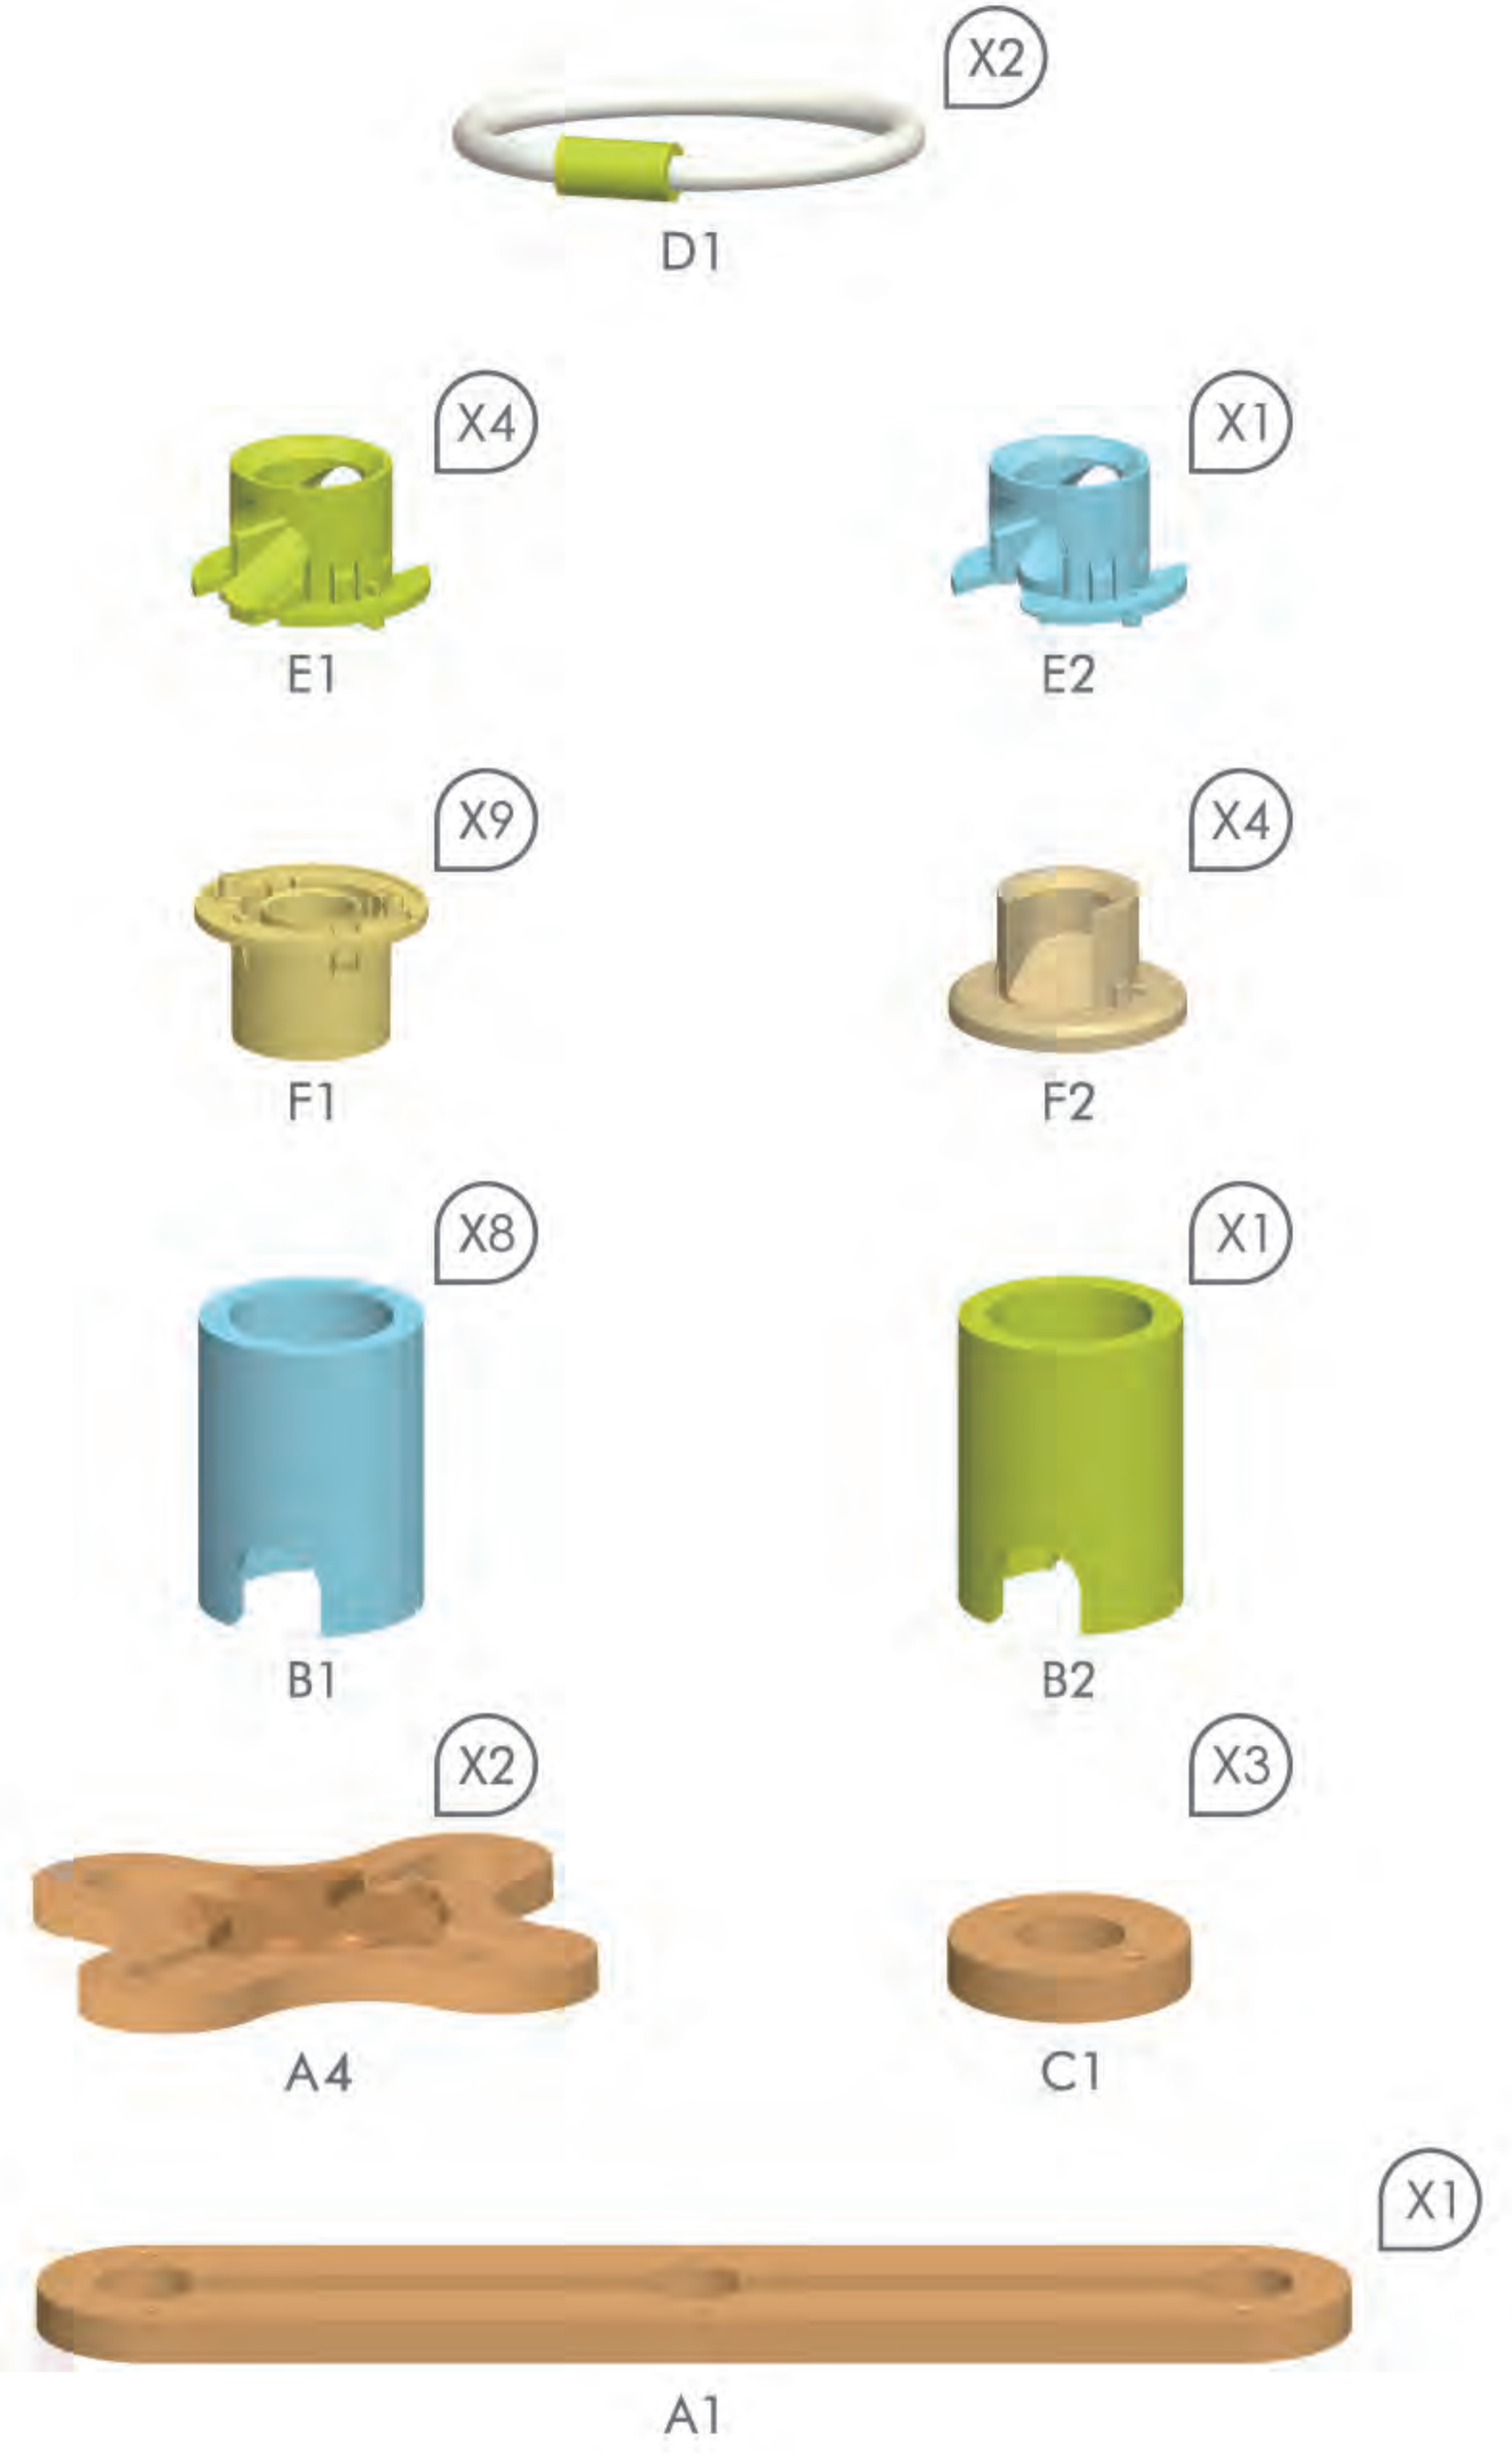

Bamboo Wooden Marble Run
Bambus Holz Murrelbnh
Parcours de billes en bambou
Laberinto de canicas de madera de bambú
Pista biglie in legno di bamboo
Knikkerbaan van bamboe

The boppi bamboo marble run allows children to create and build structures from various tracks, direction cylinders, and spirals, that will enable marbles to journey from the top of the marble run, through different routes and actions, and to exit at the bottom of the structure. Multiple structures and configurations can be created.

Die Boppi-Bambus-Murrelbnh ermöglicht es Kindern, Strukturen aus verschiedenen Bahnen, Richtungszylindern und Spiralen zu erstellen und zu bauen. Das ermöglicht es den Murreln, von der Oberseite des Murrellaufs über verschiedene Routen zu reisen und am unteren Ende des Laufs auszutreten. Es können mehrere Strukturen und Konfigurationen erstellt werden.

Avec le parcours de bille en bambou Boppi, les enfants peuvent créer et construire différentes structures à l'aide de plusieurs pistes, cylindres directionnels et spirales, qui feront voyager les billes de leur point de départ au sommet jusqu'en bas du parcours, en empruntant une multitude d'itinéraires et en performant toute sorte d'actions. Toute une variété de structures et d'assemblages peuvent être créés.

El laberinto de canicas de madera de bambú de boppi permite a los niños crear y construir estructuras por medio de diferentes rampas, cilindros de dirección y espirales para que las canicas hagan el recorrido desde la cima del laberinto, a través de diferentes rutas y acciones, hasta salir al final del laberinto. Se pueden crear múltiples estructuras y configuraciones.