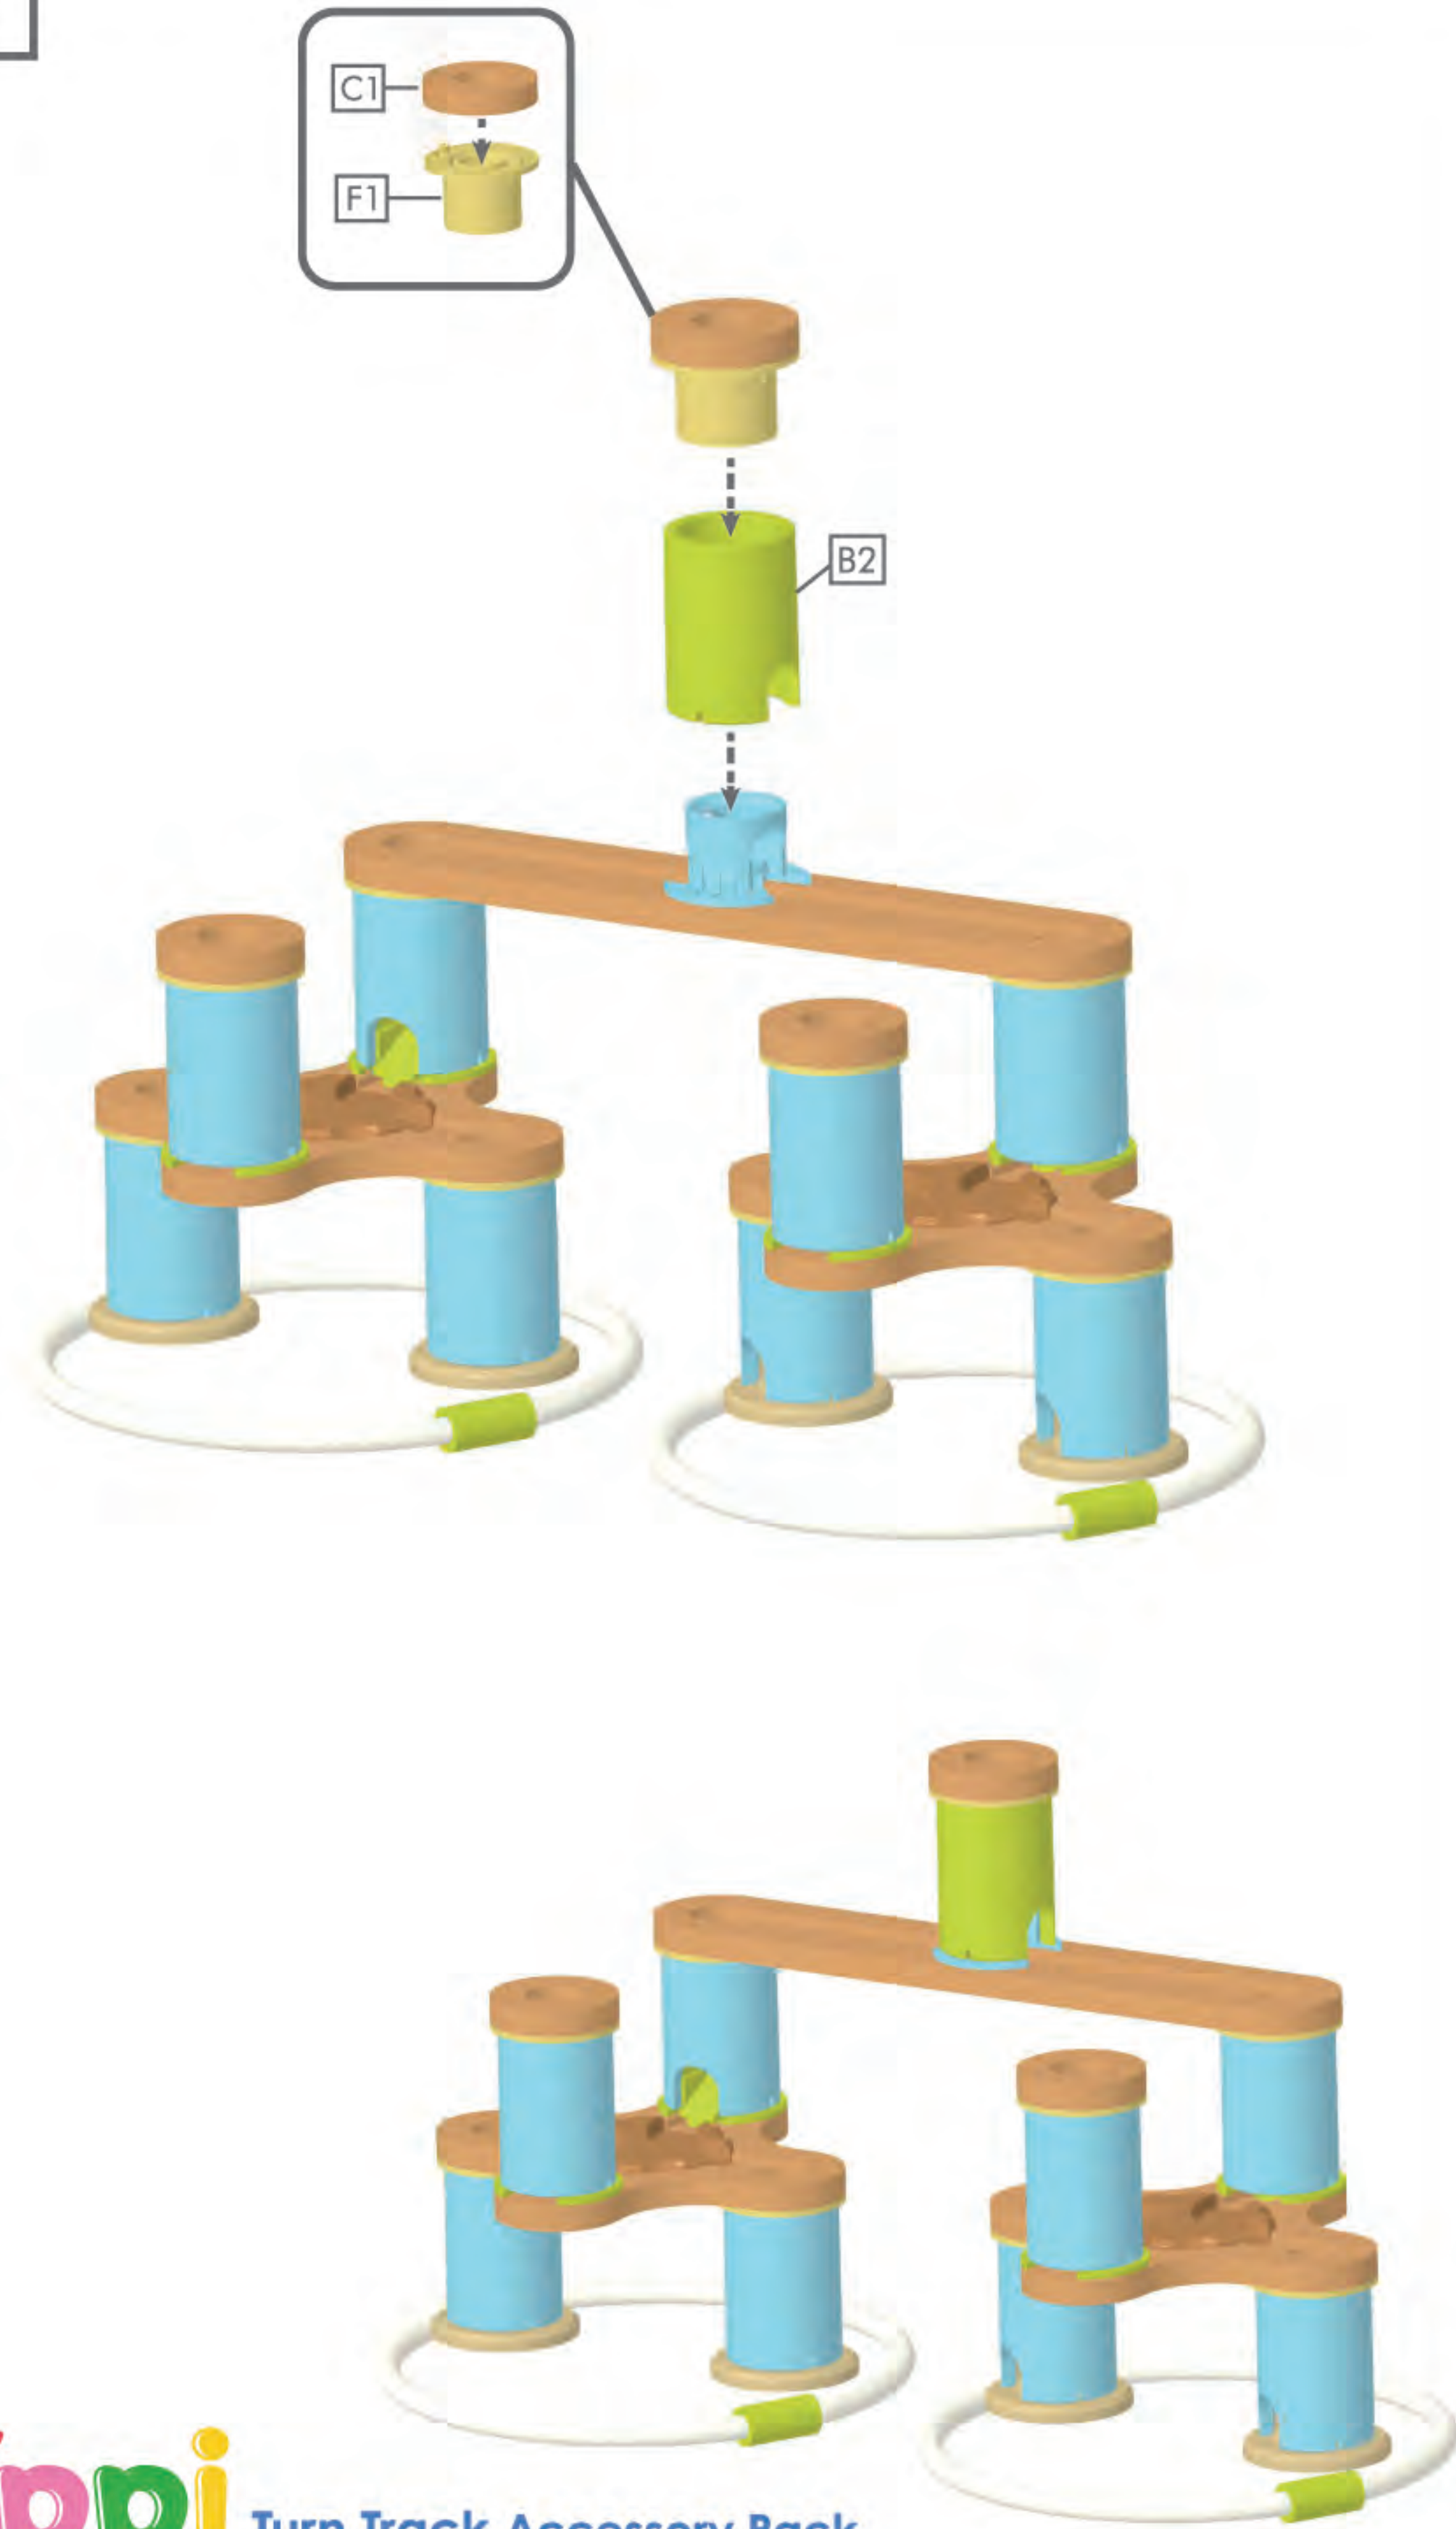

Die Boppi-Bambus-Murrelbnh ermöglicht es Kindern, Strukturen aus verschiedenen Bahnen, Richtungszylindern und Spiralen zu erstellen und zu bauen. Das ermöglicht es den Murreln, von der Oberseite des Murrellaufs über verschiedene Routen zu reisen und am unteren Ende des Laufs auszutreten. Es können mehrere Strukturen und Konfigurationen erstellt werden.

La pista delle biglie in bambú boppi permette ai bambini di creare e costruire strutture con vari binari, con forme cilindriche e spiroidale, che permetteranno alle biglie di scivolare dalla cima della pista, attraverso diversi percorsi e azioni, e di uscire in fondo alla struttura. Si possono creare strutture e configurazioni multiple.

Met de knikkerbaan van bamboe van boppi kunnen kinderen bouwwerken maken met verschillende banen, cilinders en spiralen. Hiermee rollen knikers vanaf de top van de knikkerbaan, via verschillende routes en bewegingen, naar buiten aan de onderkant van het bouwwerk. Er kunnen meerdere bouwwerken en opstellingen worden gemaakt.

PARTS

STEP 1

STEP 2

STEP 3

STEP 4

STEP 5

**böppi** Turn Track Accessory Pack

Musical Accessory Pack