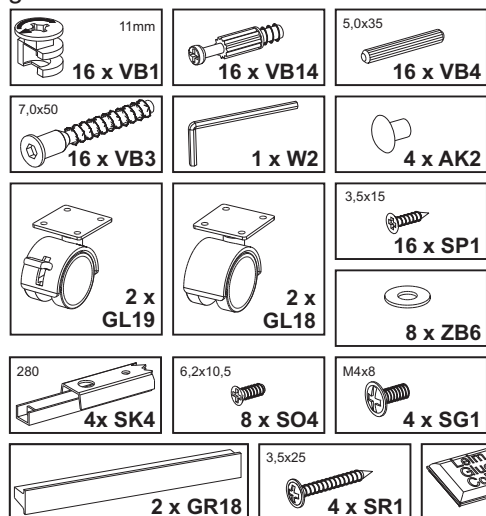

Montageanleitung
Assembly instructions
Instructions de montage
Instrucciones de montaje
Istruzioni per il montaggio
Инструкция для монтажа
Instrukcja montażu
Montážní návod
Návod na montáž
Szerelési utasítás
Инструкция за монтаж
Kurulum Talimatları
Navodilo za montažo
Montagehandleiding
A s e n n u s o h j e
Upute o montaži

PIA
Art.-Nr. 646-001

Beschläge / fittings / Ferrures pour meubles / Herrajes / Guarnizioni / Железные оправы для мебели / Kování / Kování / Kovanie / Vasalások / обков / Parçaları / okovje / Hang- en sluitwerk / helat / Obloge

B

1

2

C

 4 x AK2	 280 4x SK4	 6,2x10,5 8 x SO4	 8 x ZB6	 11mm 16 x VB1	 5,0x35 16 x VB4
---	--	--	---	---	---

D

E