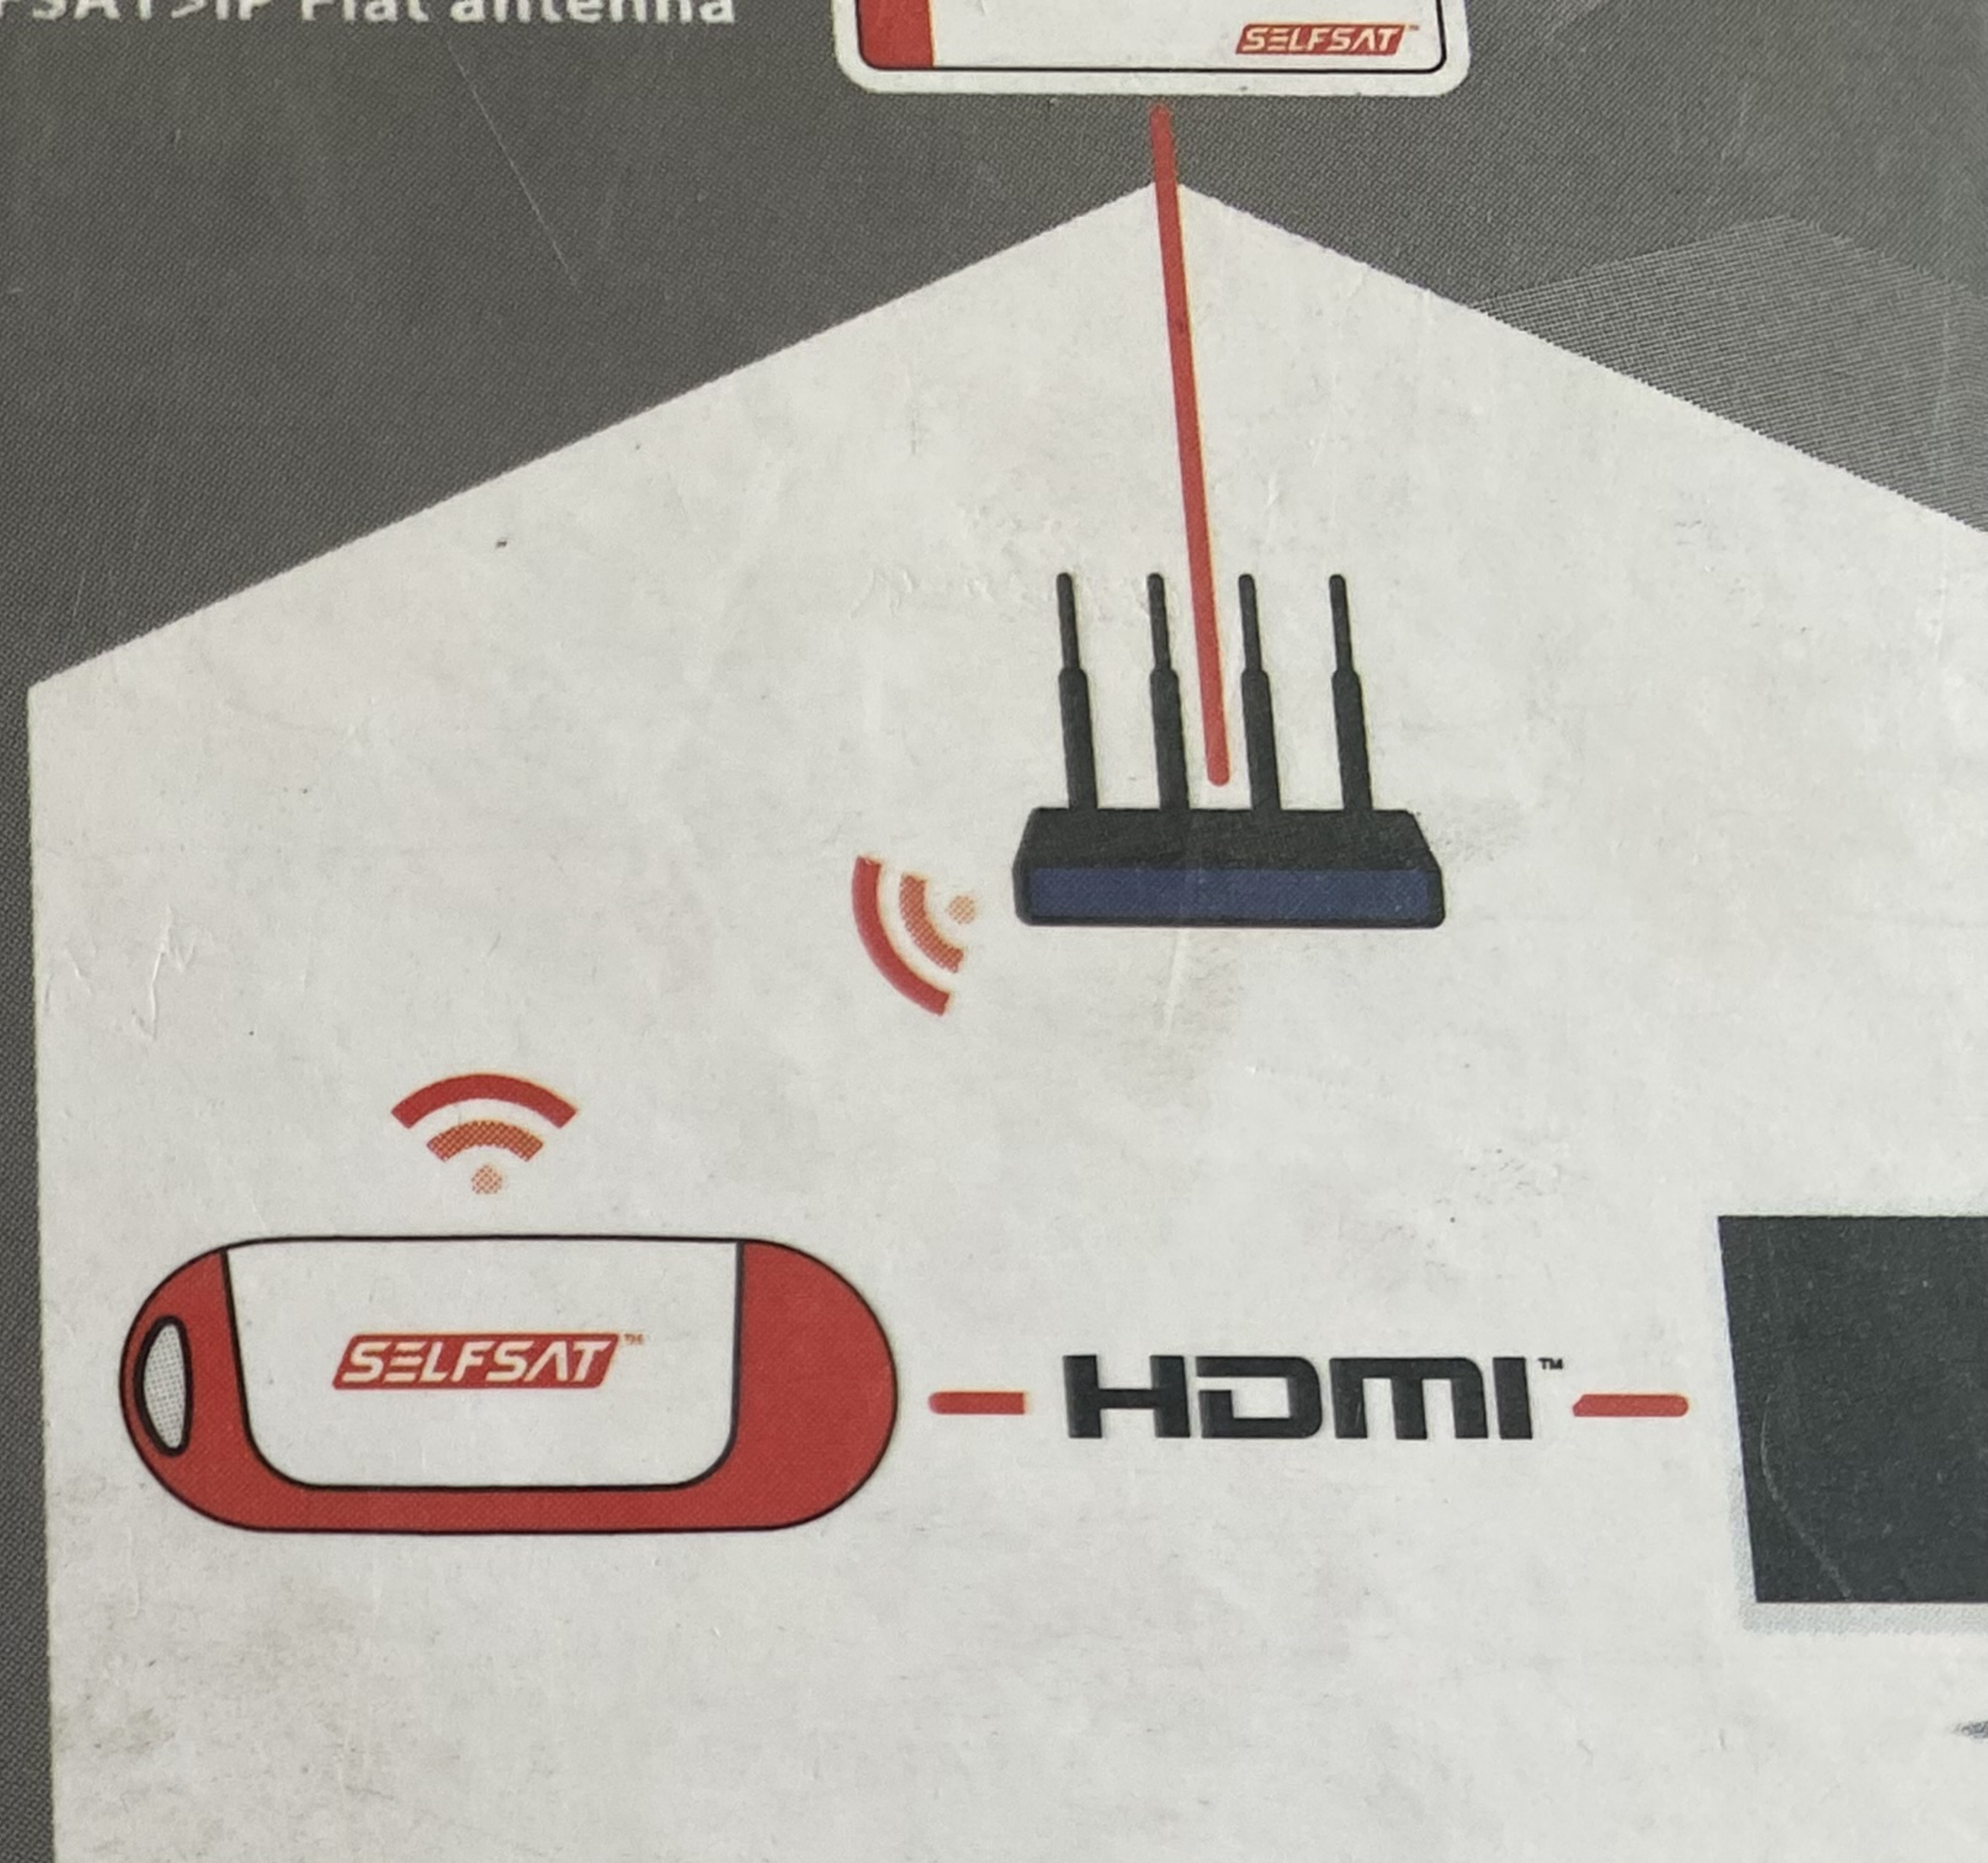

Einfaches Plug & Play
Simple plug & play

Unterstützung von Full HD Sendern
Support Full HD channels

Smart-Share-Funktion (DLNA), um Dateien mit anderen Geräten zu teilen, die sich im gleichen Netzwerk befinden

Smart share function (DLNA) to share files with other smart devices connected to the same router

Bluetooth-Fernbedienung inklusive
Bluetooth remote controller included

Einfache Steuerung mit einer speziellen Anwendung auf Smart-Geräten
Easy control with a special application on smart devices

Beste Unterstützung mit der SELFSAT>IP Serie
Best with SELFSAT>IP Series

I DO IT Co., Ltd.

#637, Smart-Hub ndustry-University Convergence Center, 237 Sangidaehak-ro,
Siheung-si, Gyeonggi-do, **KOREA**

Tel : +82 (0)31 8041 1500 E-mail : sales@selfsat.com

www.selfsat.com

SELFSAT>IP Flat antenna

Eine **SELFSAT>IP Antenne** oder ein **SAT>IP Ser**
(Nicht in

SELFSAT>IP or **SAT>IP Serv**
(No

Made in Korea