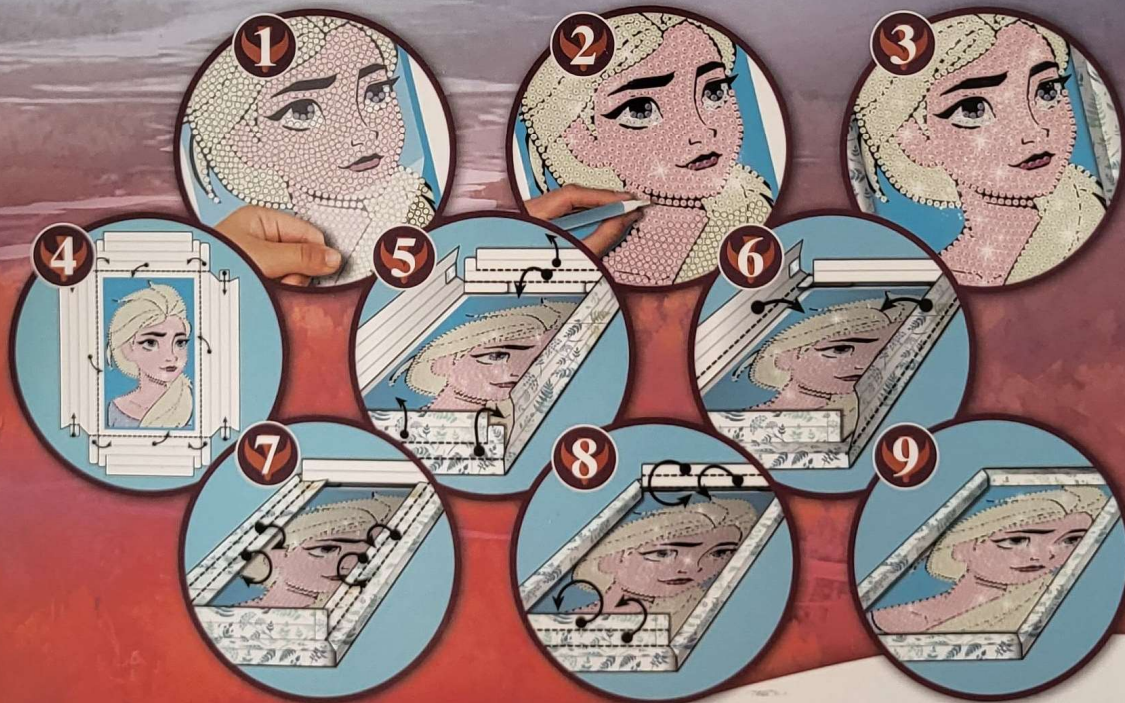

Disney FROZEN II

BIG GLITTER ART - PAILLETEN KUNST
ART PAILLETTE - PAILLETTE KUNST
CEKINY KUNSZT - FLITR UMĚNÍ
FLITR UMENIE - ARTE DE LENTEJUELA
ARTE PAILLETES - PAILLETTE KUNST

- EN** WARNING. Small parts. Choking hazard. Please keep this information.
NL WAARSCHUWING. Kleine onderdelen. Verstikkingsgevaar. Bewaar deze informatie.
FR ATTENTION. Petits éléments. Danger d'étouffement. Cette information est à conserver.
DE ACHTUNG. Kleine Teile. Erstickungsgefahr. Diese Information aufzubewahren.
PL OSTRZEŻENIE. Małe części. Niebezpieczeństwo udławienia się. Zapisz te informacje.
CZ UPOZORNĚNÍ. Malé části. Nebezpečí zalknutí. Uložte tyto informace.
SK UPOZORNENIE. Malé časti. Nebezpečenstvo dusenia. Uložte tieto informácie.
ES ADVERTENCIA. Partes pequeñas. Peligro de atragantamiento. Conservar esta documentación.
IT AVVERTENZA. Piccole parti. Rischio di soffocamento. Salva questa informazion.
DK ADVARSEL. Små dele. Kvælningfare. Gem disse oplysninger.

3.

4.

5.

6.