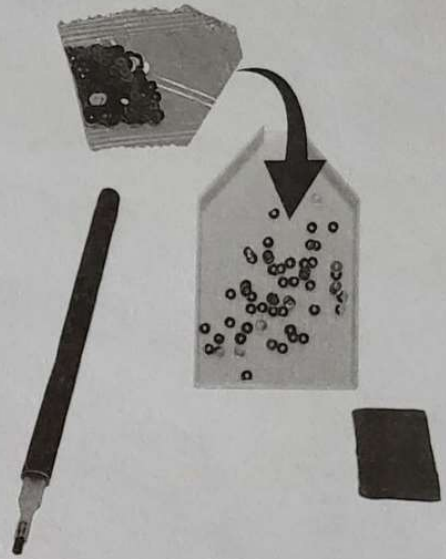

Disney FROZEN II

BIG GLITTER ART - PAILLETEN KUNST
ART PAILLETTE - PAILLETTE KUNST
CEKINY KUNSZT - FLITR UMĚNÍ
FLITR UMENIE - ARTE DE LENTEJUELA
ARTE PAILLETES - PAILLETTE KUNST

- EN** WARNING. Small parts. Choking hazard. Please keep this information.
NL WAARSCHUWING. Kleine onderdelen. Verstikkingsgevaar. Bewaar deze informatie.
FR ATTENTION. Petits éléments. Danger d'étouffement. Cette information est à conserver.
DE ACHTUNG. Kleine Teile. Erstickungsgefahr. Diese Information aufzubewahren.
PL OSTRZEŻENIE. Małe części. Niebezpieczeństwo udławienia się. Zapisz te informacje.
CZ UPOZORNĚNÍ. Malé části. Nebezpečí zalknutí. Uložte tyto informace.
SK UPOZORNENIE. Malé časti. Nebezpečenstvo dusenia. Uložte tieto informácie.
ES ADVERTENCIA. Partes pequeñas. Peligro de atragantamiento. Conservar esta documentación.
IT AVVERTENZA. Piccole parti. Rischio di soffocamento. Salva questa informazion.
DK ADVARSEL. Små dele. Kvælningfare. Gem disse oplysninger.

Imported & Manufactured by:
Canenco B.V. Slotermeer 1F 1013 AL
Amsterdam - The Netherlands

©Disney
-Visit www.disney.com/frozen

Art No. 3009888

8 719668 004801

Made in PRC

12/36 FRE3009888 I2100135

1.

2.