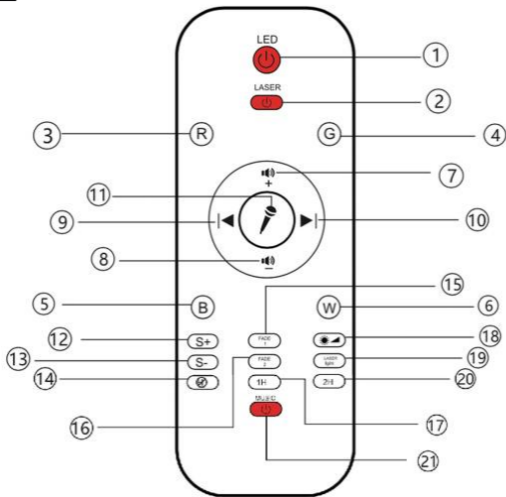

Inhoud verpakking (pakbon)

- ✓ 1x Mobstore Galaxy Projector
- ✓ 1x Handleiding
- ✓ 1x USB kabel
- ✓ 1x Afstandsbediening (zonder batterijen)

Producteigenschappen

Technische productgegevens

Afmeting	Ø 123 x 164 mm
Model	SJ-GP01
Kleur	Zwart
Materiaal	PS + ABS
Gewicht	450 gram
Vermogen	8W
Groene laser	< 1 MW
Bereik projectie	15 tot 50 m ²
Voltage	USB DC 5V/1A
Temperatuur	-10 – 40 °C
Bedieningsmodus	Afstandsbediening met bluetooth speaker
Stroomvoorziening	USB voeding

De afstandsbediening moet tijdens het gebruik zonder obstakels op de IR-siginaalontvanger van de Galaxy projector gericht zijn.

Het bereik van de afstandsbediening is < 5m. Houd rekening met een vertraging van 1 seconde bij het overschakelen.

Kijk niet direct in de lichtbron, dit kan persoonlijk letsel veroorzaken.

1. Aan/uit knop LED oceaan-verlichting
2. Aan/uit knop laser
3. Druk op "R" voor rode licht aan of uit te zetten
4. Druk op "G" voor groene licht aan of uit te zetten
5. Druk op "B" voor blauwe licht aan of uit te zetten
6. Druk op "W" voor witte licht aan of uit te zetten
Let op: nummers 3 t/m 6 kunnen door elkaar heen gebruikt worden voor een kleurmix.
7. Volume van speaker omhoog
8. Volume van speaker omlaag
9. Vorig nummer afspelen
10. Volgend nummer afspelen
11. Voice control. Wanneer het apparaat muziek afspeelt via USB of Bluetooth, gaan de lichten aan op basis van de muziek
12. Golven harder (pauze – langzaam – matig – snel)
13. Golven zachter (snel – matig – langzaam – pauze)
14. Houd deze knop drie seconde ingedrukt om de timing functie te annuleren.
15. Kleur veranderen naar een kleurenmodes
16. Kleur veranderen naar dubbele kleurenmodes
17. Houd deze knop drie seconde ingedrukt om de timing functie aan te zetten voor een uur
18. Helderheid aanpassen van LED-verlichting
19. Laser aanpassen (altijd aan staan of aan/uit mode)
20. Houd deze knop drie seconde ingedrukt om de timing functie aan te zetten voor twee uur
21. Muziek speaker aan of uit zetten