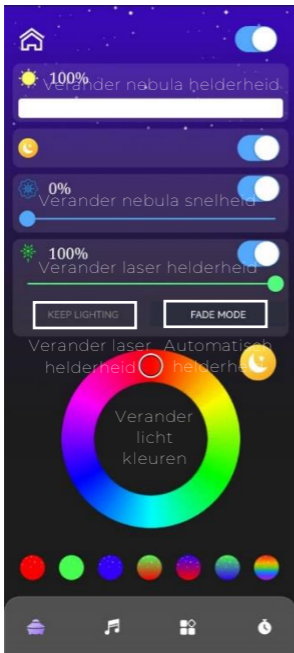

Installeren Galaxy Projector APP

Haal nog meer plezier uit de Mobstore Galaxy sterren projector door de bijbehorende app te installeren. Volg onderstaande stappen.

1. Scan de QR code met je telefoon & installeer de app op je telefoon.

Heb je een iPhone?

*Dan kun je ook de app vinden in de Apple Store door te zoeken naar: "AOSIYU".
Download en installeer deze app op je telefoon.*

2. Zet je bluetooth in je telefoon aan en verbind de projector (BTK10) met je telefoon.

Verbinden met de Projector APP

Open de geïnstalleerde app. Let op: zodra er een melding in beeld komt sta deze toe. Volg vervolgens onderstaande 3 stappen.

Wanneer je de APP hebt geïnstalleerd en verbonden hebt gaan we nu uitleg geven over de functionaliteiten.

Let op: Alleen de eerste twee schermen zijn toegelicht, de andere schermen zijn erg simpel en spreken voor zich. Gewoon uitproberen.

Betekenis van de symbolen op de verpakking

Het product voldoet aan de eisen conform Europese wetgeving.