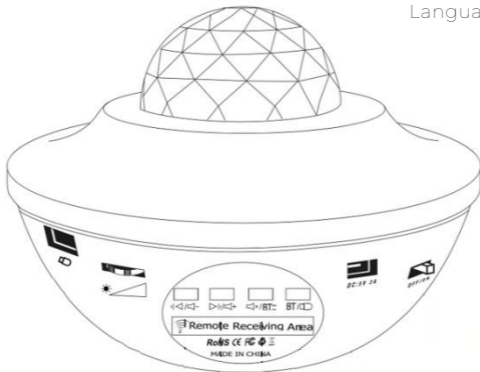

Product manual

Galaxy Projector

Model: SJ-GP01
Language: NL

Read the manual before use
Lees de handleiding voor gebruik

Mobstore

Copyright © 2023 Mobstore. All rights reserved.

Bedankt dat je hebt gekozen voor één van onze Mobstore producten. Verander jouw huis in een prachtige sterrenhemel voor een unieke sfeer. Met behulp van lasers en lichtjes worden er combinaties gemaakt die resulteren in een prachtige sterrenhemel. Door een ingebouwde slimme lens en uitgebreide laser- en lichtstralen in de sterren projector wordt jouw gehele verlicht door buitengewoon mooie lichtstralen, ongeacht de plaats van de sterren projector. Het projectieglas zorgt ervoor dat de lampjes gebroken worden in allerlei dynamische vormen. De sterren projector is inclusief: Bluetooth- en USB-functie! Speel je favoriete muziek en laat de sterrenhemel lichtshow synchroon volgen. Met de sterren projector heb je nooit meer sfeerloze en ongezellige ruimtes! Volg te allen tijde de veiligheids- voorschriften voor veilig gebruik. Mochten er vragen zijn over het product, neem dan contact met ons op via email: zakelijk@mobstore.nl