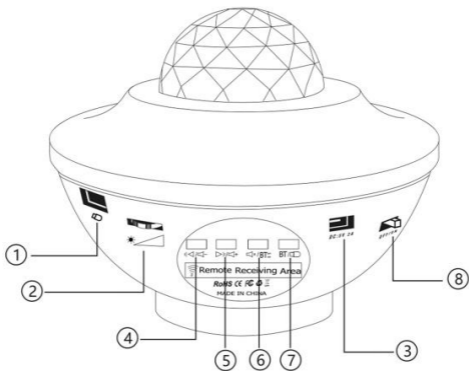

Gebruik Galaxy Projector

1. Muziek via USB-stick. Je kunt met een USB stick muziek laten afspelen op de Galaxy Projector. Uiteraard is dit ook met bluetooth mogelijk.
2. Aanpassen van de helderheid. Wanneer de projector aanstaat, kan deze knop gebruikt worden om het licht aan te passen. Klik een keer om het LED licht aan te passen. Houd lang ingedrukt om de laser aan te passen.
3. Plaats hier de meegeleverde USB kabel in en sluit aan op een oplader.
4. Druk een keer om het vorige nummer af te spelen, houd lang ingedrukt om het volume zachter te zetten.
5. Druk een keer om het volgende nummer af te spelen, houd lang ingedrukt om het volume harder te zetten.
6. Druk een keer om de muziek te pauzeren. Houd lang ingedrukt om van USB-stick naar Bluetooth te switchen.
7. Druk een keer om Bluetooth mode aan te zetten om je mobiel te koppelen en muziek af te spelen met de speaker.
8. Zet de Galaxy Projector aan of uit.