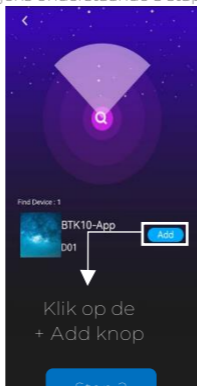

Installeren Galaxy Projector APP

Haal nog meer plezier uit de Mobstore Galaxy sterren projector door de bijbehorende app te installeren. Volg onderstaande stappen.

1. Scan de QR code met je telefoon & installeer de app op je telefoon.

Heb je een iPhone?

*Dan kun je ook de app vinden in de Apple Store door te zoeken naar: "AOSIYU".
Download en installeer deze app op je telefoon.*

2. Zet je bluetooth in je telefoon aan en verbind de projector (BTK10) met je telefoon.

Verbinden met de Projector APP

Open de geïnstalleerde app. Let op: zodra er een melding in beeld komt sta deze toe. Volg vervolgens onderstaande 3 stappen.

Wanneer je de APP hebt geïnstalleerd en verbonden hebt gaan we nu uitleg geven over de functionaliteiten.