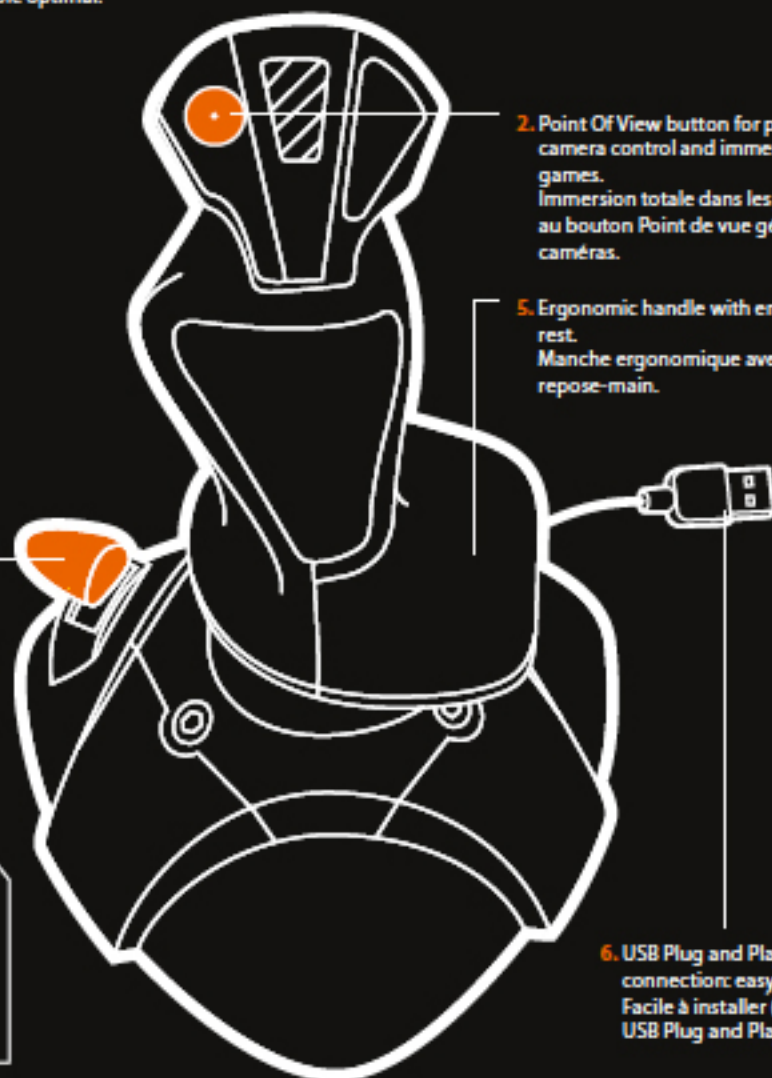

USB Joystick

For all your piloting needs! Point Of View button for perfect camera control.

De vraies sensations de pilotage ! Immersion totale dans les jeux grâce au bouton Point de vue géant les caméras.

1. 3 axes and 4 buttons for complete control.
3 axes et 4 boutons pour un contrôle optimal.

4. Trigger.
Détonante.

2. Point Of View button for perfect camera control and immersion in games.
Immersion totale dans les jeux grâce au bouton Point de vue géant les caméras.

5. Ergonomic handle with enlarged hand rest.
Manche ergonomique avec large repose-main.

3. Thumb throttle for speed control.
Molette des gaz pour un contrôle précis de la vitesse.

6. USB Plug and Play connection: easy to configure.
Facile à installer (connexion USB Plug and Play).

繁體中文

- 3 個軸和 4 個按鈕，帶來最佳
 - 若力橫按鈕，帶來出色的視角轉軸式的遊戲體驗
 - 拇指腳流閘，用於控制速度
 - 扳機
 - 人體工程學手柄帶有加大手掌
 - USB 隨插即用連接：輕鬆配置
- 系統要求：
PC (Windows® 8, 10)

ES

- 3 ejes y 4 botones para control completo
 - Botón Punto de vista para log control perfecto de la cámara en los juegos
 - Acelerador con el pulgar para velocidad
 - Gatillo
 - Agarre ergonómico con reposo ampliado
 - Conexión USB Plug and Play: fácil configurar
- Requisitos del sistema:
PC (Windows® 8, 10)