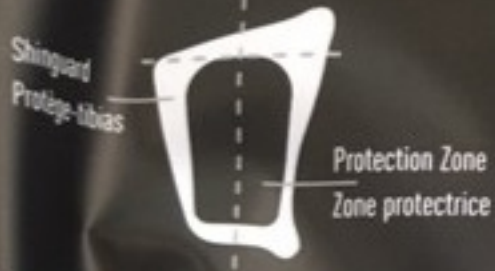

ung.  
Sorgt für sicheren  
en und bietet eine  
R: Hoher Trage-

3. 圧縮スリーブ: ガードをしっかり固定し、動きを最小限にし、自然なフィットを提供します。
4. ソフト合成ライニング: 優れた快適性。

M L XL

160-175	175-185	185-195
5'3"-5'9"	5'10"-6'1"	6'2"-6'5"

**UK** Detailed product information can be found in the enclosed leaflet.  
**F** Pour des informations produit détaillées, veuillez vous reporter à la brochure ci-jointe.