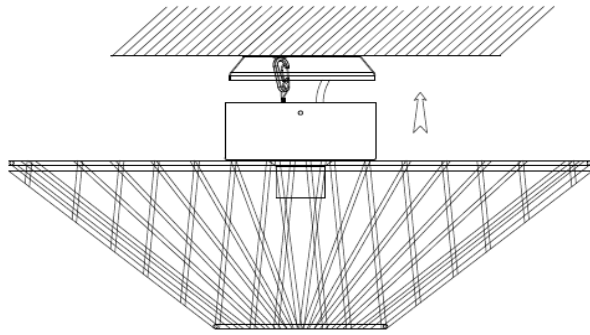

Netherlands

1 x max 40W E27 220-240V 50/60Hz

1

2

3

4

5

6