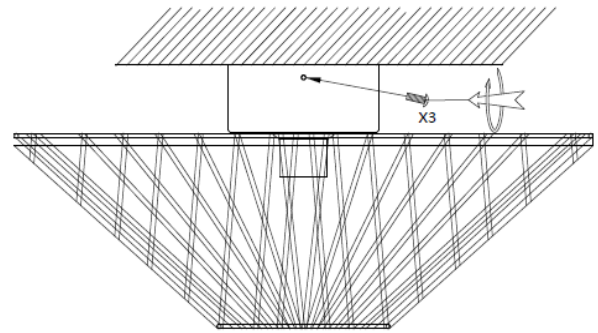

Netherlands

1 x max 40W E27 220-240V 50/60Hz

1

2

3

4

5

6