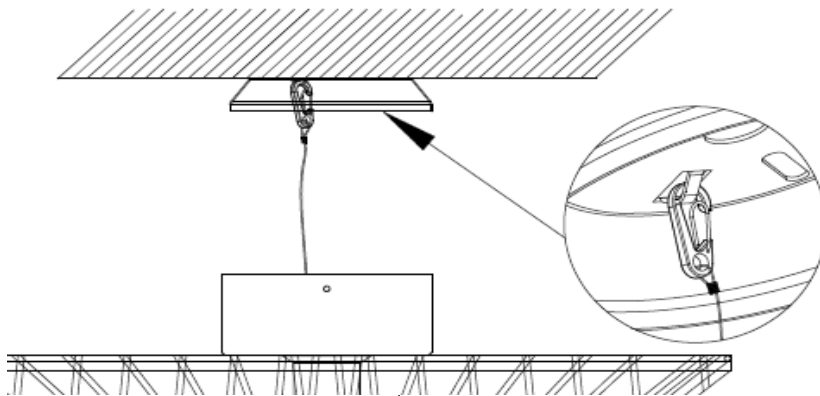

Netherlands

1 x max 40W E27 220-240V 50/60Hz

1

2

3

4

5

6