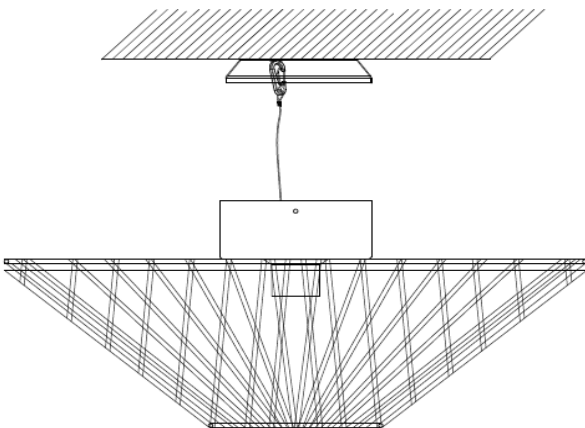

Netherlands

1 x max 40W E27 220-240V 50/60Hz

1

2

3

4

5

6