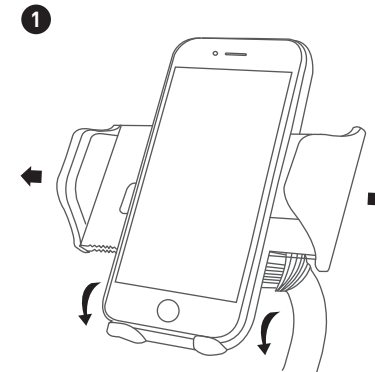

Garantie

Informations environnementales pour les clients de l'Union européenne