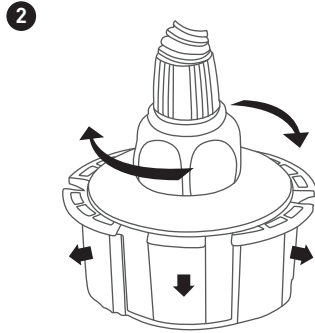

Garantía

Información medioambiental para clientes de la Unión Europea

Copyright © 2015 Macally Peripherals

NL-GEbruIKSAANWIJZING

Dank u voor de aanschaf van de Macally MCUP/MCUPXL/MCUP2XL, verstelbare houder voor in de autobekkerhouder voor iPhone, smartphone en mobiele telefoon.

Inhoud van de verpakking

Verstelbare houder voor in de autobekkerhouder (MCUP, MCUPXL of MCUP2XL) en gebruiksaanwijzing

Technische ondersteuning

Voor technische ondersteuning, bel +31 24 373 14 10 of stuur een e-mail aan techsupport@macally-europe.com. De tijden voor technische ondersteuning zijn van maandag t/m vrijdag van 9u00 tot 17u00 (CET).