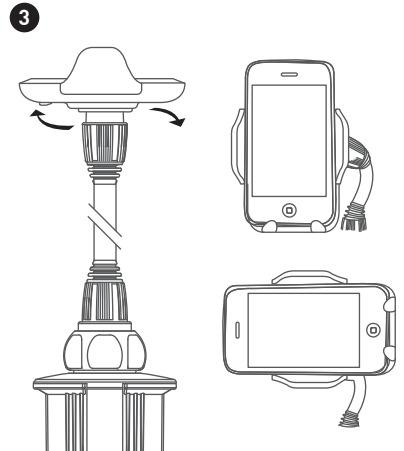

Garantie

Informations environnementales pour les clients de l'Union européenne