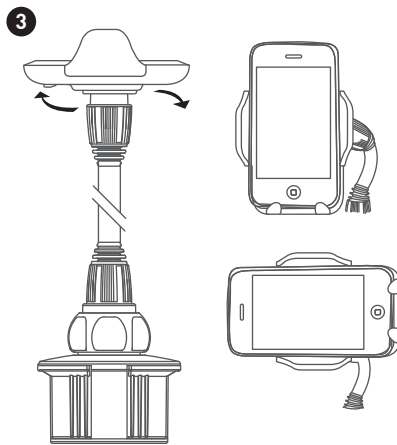

Garantía

Información medioambiental para clientes de la Unión Europea

Copyright © 2015 Macally Peripherals

NL-GEbruIKSAANWIJZING

Dank u voor de aanschaf van de Macally MCUP/MCUPXL/MCUP2XL, verstelbare houder voor in de autobekkerhouder voor iPhone, smartphone en mobiele telefoon.

Inhoud van de verpakking

Verstelbare houder voor in de autobekkerhouder (MCUP, MCUPXL of MCUP2XL) en gebruiksaanwijzing

Technische ondersteuning

Voor technische ondersteuning, bel +31 24 373 14 10 of stuur een e-mail aan techsupport@macally-europe.com. De tijden voor technische ondersteuning zijn van maandag t/m vrijdag van 9u00 tot 17u00 (CET).