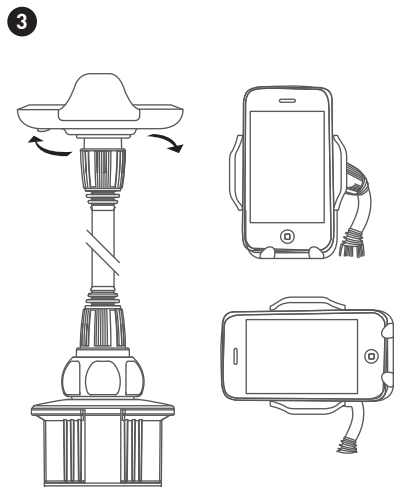

Garantie

Informatie voor klanten in de Europese Unie

Copyright © 2015 Macally Peripherals

IT- GUIDA UTENTE

Grazie per aver acquistato il MCUP/MCUPXL/MCUP2XL, supporto portabicchiere per auto regolabile.

Contenuto della confezione

Supporto portabicchiere per auto regolabile (MCUP, MCUPXL o MCUP2XL) e guida utente

Assistenza tecnica

Per assistenza tecnica, contattare il +31 24 373 14 10 inviare una email a techsupport@macally-europe.com. L'assistenza tecnica è disponibile dalle 9h00 alle 17h00 (CET), dal Lunedì al Venerdì.