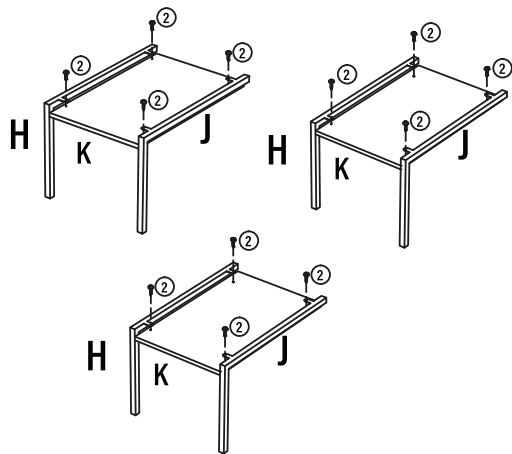

Für eine spielerische aber trotzdem rustikale Ausstrahlung ist dieser offene Wandschrank mit sechs Etagen ideal geeignet. Mit einem feuchten Tuch reinigen.

Größe: 82 x 34 x 175 cm.

Wichtige Informationen. Sorgfältig durchlesen.
Bewahren Sie diese Informationen zur späteren Verwendung auf.

01

02

03

04

05

06

07

08