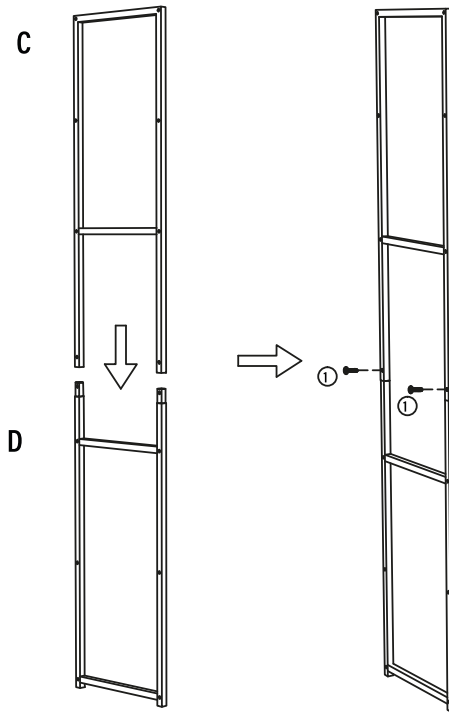

Für eine spielerische aber trotzdem rustikale Ausstrahlung ist dieser offene Wandschrank mit sechs Etagen ideal geeignet. Mit einem feuchten Tuch reinigen.

Größe: 82 x 34 x 175 cm.

Wichtige Informationen. Sorgfältig durchlesen.
Bewahren Sie diese Informationen zur späteren Verwendung auf.

01

02

03

04

05

06

07

08