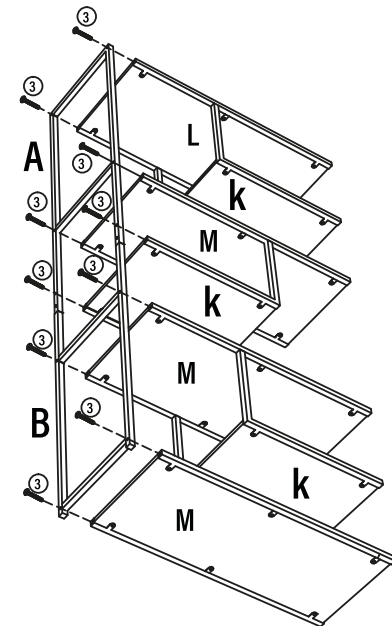

Für eine spielerische aber trotzdem rustikale Ausstrahlung ist dieser offene Wandschrank mit sechs Etagen ideal geeignet. Mit einem feuchten Tuch reinigen.

Größe: 82 x 34 x 175 cm.

Wichtige Informationen. Sorgfältig durchlesen.
Bewahren Sie diese Informationen zur späteren Verwendung auf.

01

02

03

04

05

06

07

08

09

A	1x	B	1x
C	1x	D	1x

E	2x	F	3x	G	3x
H	3x	J	3x	k	3x

L	1x	M	3x	1	4x	2	38x	3	28x
				4	1x	5	2x	6	2x