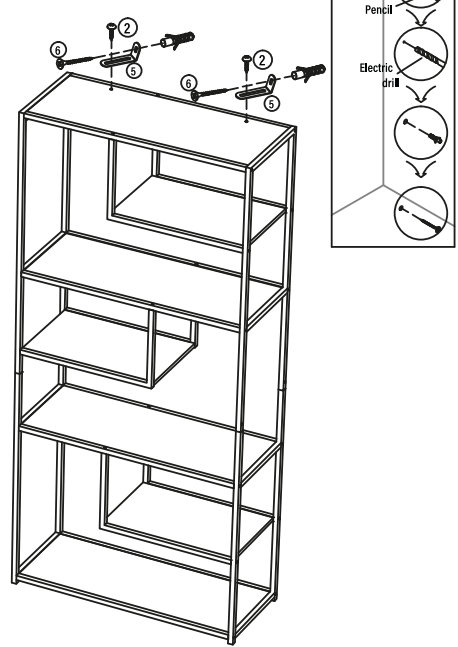

Für eine spielerische aber trotzdem rustikale Ausstrahlung ist dieser offene Wandschrank mit sechs Etagen ideal geeignet. Mit einem feuchten Tuch reinigen.

Größe: 82 x 34 x 175 cm.

Wichtige Informationen. Sorgfältig durchlesen.
Bewahren Sie diese Informationen zur späteren Verwendung auf.

01

02

03

04

05

06

07

08