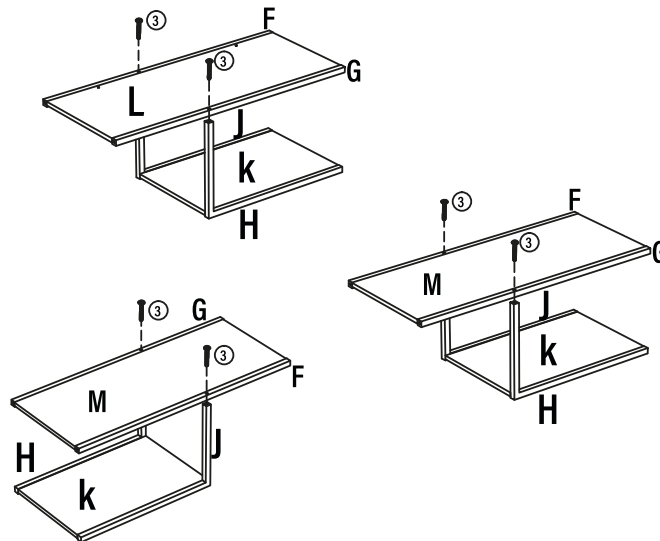

Für eine spielerische aber trotzdem rustikale Ausstrahlung ist dieser offene Wandschrank mit sechs Etagen ideal geeignet. Mit einem feuchten Tuch reinigen.

Größe: 82 x 34 x 175 cm.

Wichtige Informationen. Sorgfältig durchlesen.
Bewahren Sie diese Informationen zur späteren Verwendung auf.

01

02

03

04

05

06

07

08