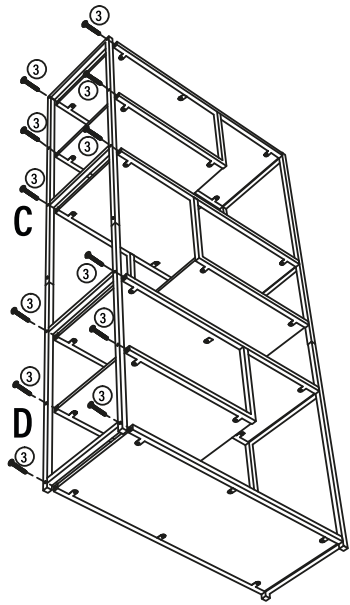

Für eine spielerische aber trotzdem rustikale Ausstrahlung ist dieser offene Wandschrank mit sechs Etagen ideal geeignet. Mit einem feuchten Tuch reinigen.

Größe: 82 x 34 x 175 cm.

Wichtige Informationen. Sorgfältig durchlesen.
Bewahren Sie diese Informationen zur späteren Verwendung auf.

01

02

03

04

05

06

07

08