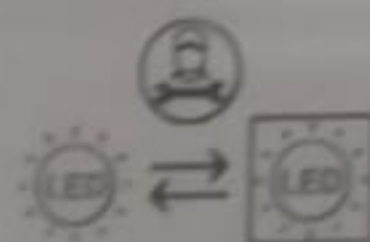

SIEMENS

V06

100

Geschirrspüler Dishwasher Lave-vaisselle

SK85TX00CE

AT	BE	BG	CH	CY	CZ	DE	DK	EE
EL	ES	FI	FR	HR	HU	IE	IS	IT
LI	LT	LU	LV	MT	NL	NO	PL	PT
RO	SE	SI	SK	TR	UK	IN		

AL BA MD ME MK RS UA UK

LSS: 0038973610206000084 7
SNR: 01206038973600084 9