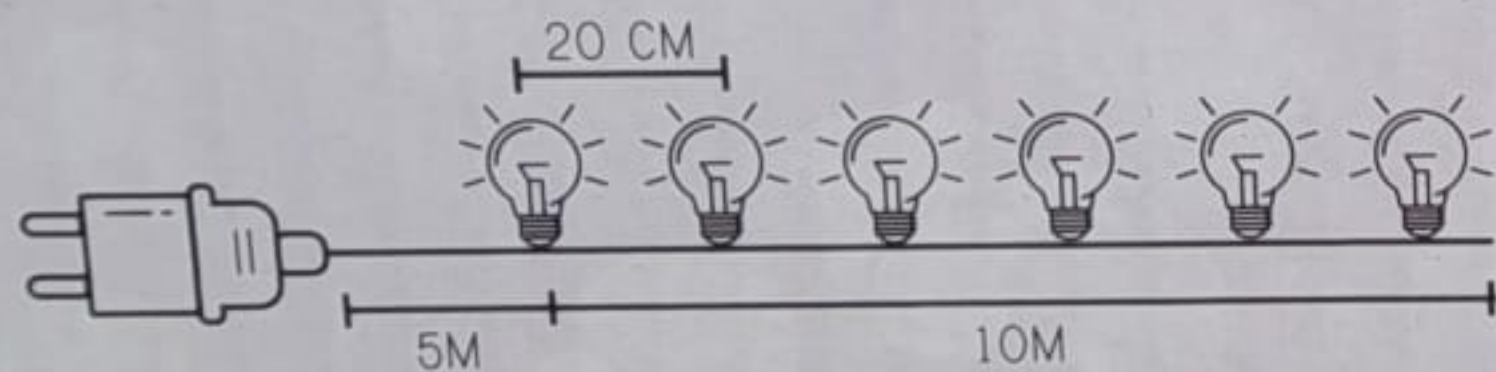

Gebruiksaanwijzing: Het snoer van deze verlichtingsset kan niet worden vervangen. Wanneer het snoer beschadigd is, moet de verlichtingsset worden vernietigd. Sluit het snoer niet aan op het stroomnet wanneer die in de verpakking zit. De lampen zijn niet vervangbaar.

Mode d'emploi: Le cordon de cet ensemble d'éclairage ne peut pas être remplacé ; si le cordon est endommagé, l'ensemble d'éclairage doit être détruit. Ne pas brancher l'alimentation lorsque la guirlande est toujours dans l'emballage. Les lampes ne peuvent pas être remplacées.

Gebrauchsanleitung: Das flexible Kabel dieses Beleuchtungssets kann nicht ausgetauscht werden; wenn das Kabel beschädigt ist, ist das Beleuchtungsset zu beseitigen. Die Kette nicht mit dem Stromnetz verbinden, so lange sie sich in der Verpackung befindet. Die Lampen können nicht ausgetauscht werden.

Operating Instructions: The external flexible cable or cord of this luminaire cannot be replaced, if the cord is damaged, the luminaire shall be destroyed. Do not connect the chain to the supply while it is in the packing. The lamps are not replaceable.