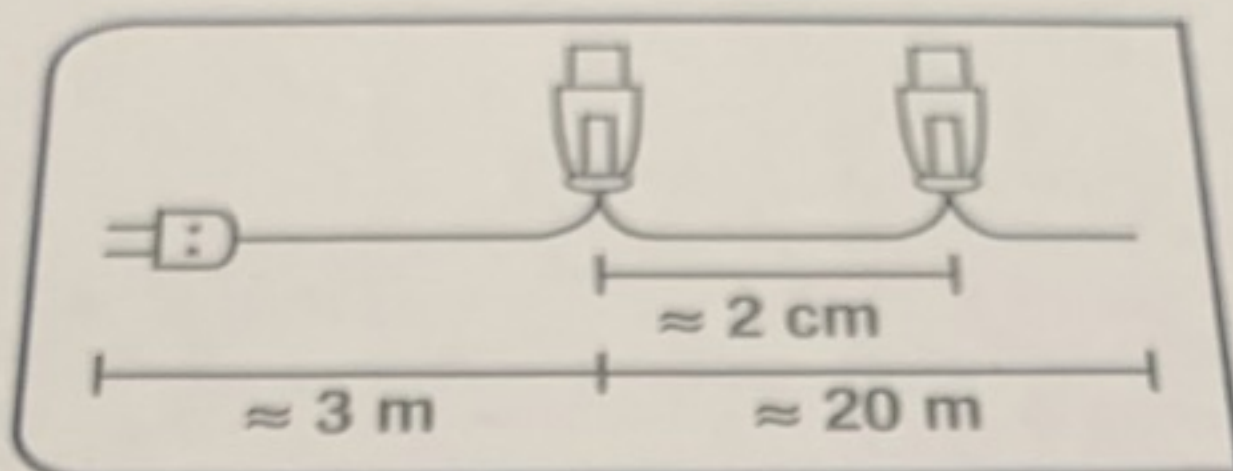

DE LED-LICHTKETTJE
mit 1000 warm-weißen LEDs /
Kabelrolle
Länge: ca. 20 m, Zuleitung: ca. 3 m
Material: Metall, Kunststoff

GB LED LIGHT CHAIN
with 1000 warm white LEDs /
cable spool
Length: approx 20 m, supply
wire approx 3 m
Material: Metal, Plastic

NL LED-LICHTKETTING
met 1000 warm witte LED-lampjes /
kabelrol
Lengte: ca 20 m,
voedingskabel ca 3 m
Materiaal: Metaal, Kunststof

Inkl. Netzadpter / Incl. power adapter / Incl.
netadapter / Incl. adattatore di rete / S električnim
adapterom / Vklj. z omrežnim adapterjem
Eingang / Input / Ingang / Ingresso /
Ulaz / Vhod: 230 V~, 50 Hz
Ausgang / Output / Uitgang / Uscita /
Izlaz / Izhod: 31 V~, 6 VA