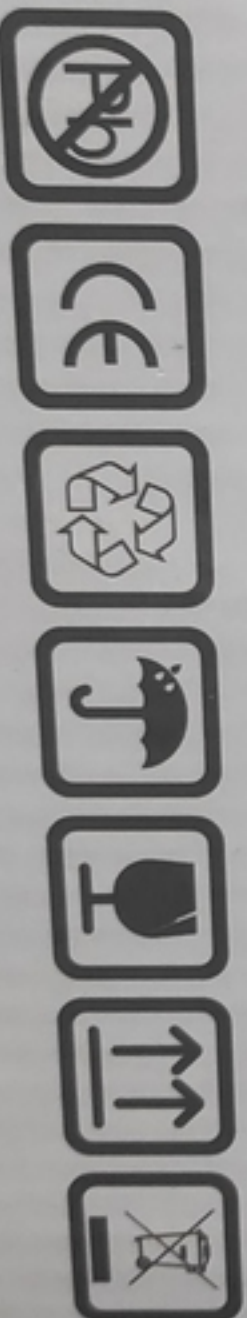

MODEL : SALORA AIRTABLE (AW)

EAN :

S/N :

S2106900167

www.salora.eu