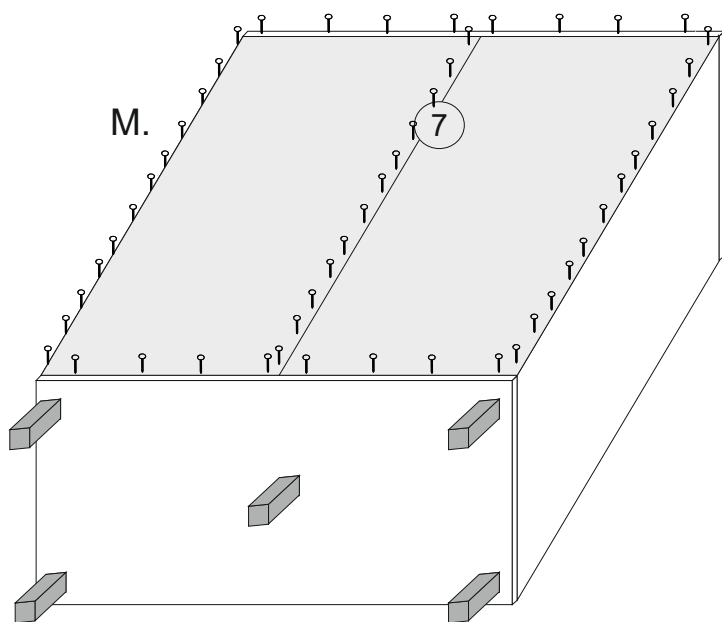

lp	Afmetingen	Aantal
1	2018x600	1
2	2018x600	1
3	2018x480	1
4	1202x600	1
5	1202x600	1
6	1168x80	1
7	2048x599	2
8	576x480	5
9	1998x600	2

## Akcesoria - Accessories - die Accessoires

A	 x1	B	 x16	C	 x12	D	 x12	F 3.5x13	 x20
G 4x25	 x4	H	 x2	I	 x20	J	 x1	K	 x2
M.	 x35	L	 x8	U	 x4	U1	 x8	U2	 x4
S	 x5								

A=B

Regulacja min. 7 mm  
Min. adjustment 7 mm