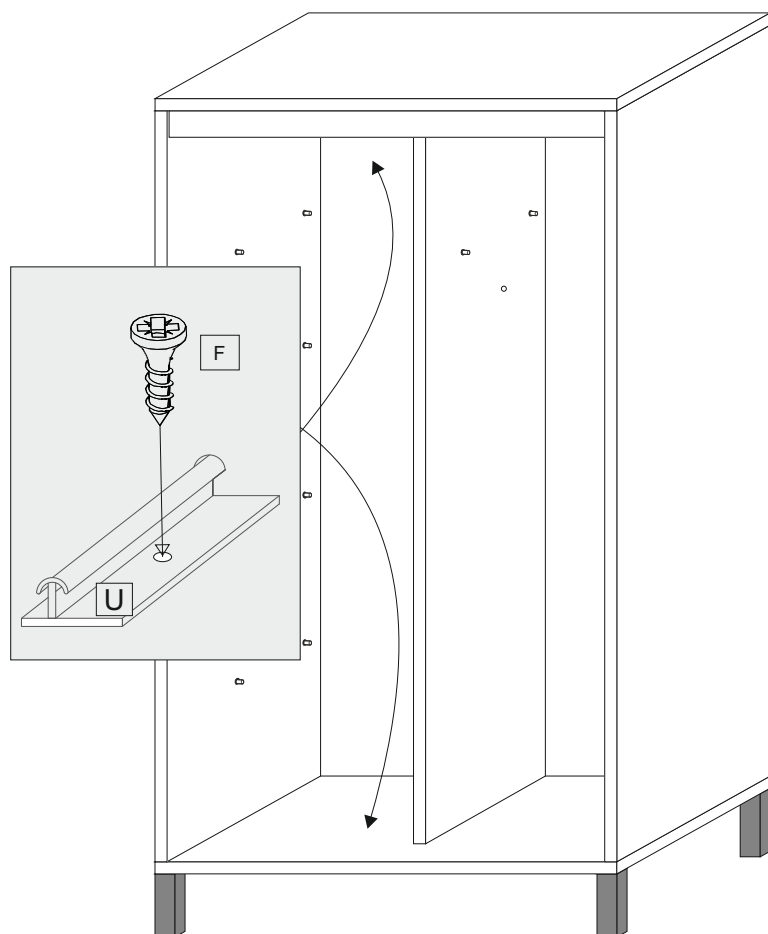

## Akcesoria - Accessories - die Accessoires

A	 x1	B	 x16	C	 x12	D	 x12	F 3.5x13	 x20
G 4x25	 x4	H	 x2	I	 x20	J	 x1	K	 x2
M.	 x35	L	 x8	U	 x4	U1	 x8	U2	 x4
S	 x5								

A=B

Regulacja min. 7 mm  
Min. adjustment 7 mm

1.

2.

H

1

**LET OP!**  
Schroeven om de kast vast te maken aan de wand zijn niet geleverd.