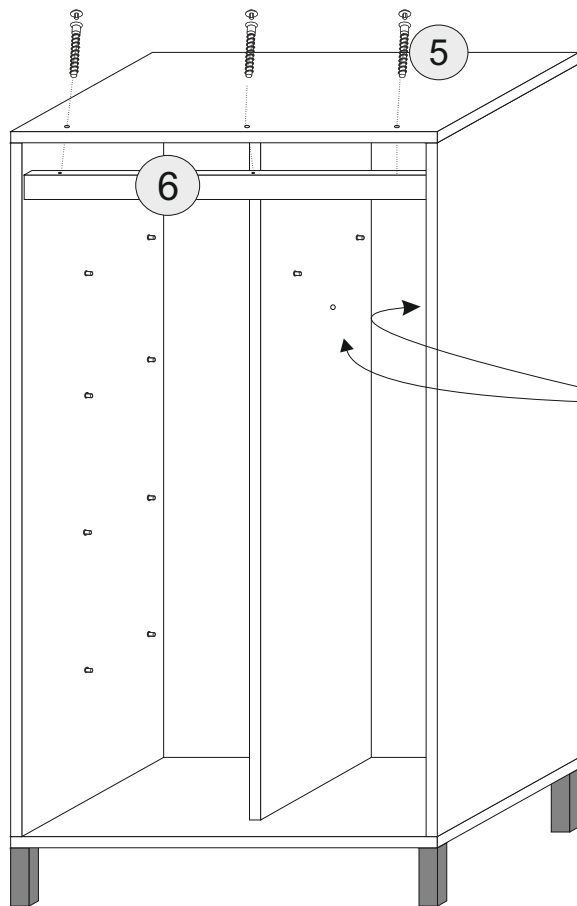

# BALTIC

- |      |                      |                       |
|------|----------------------|-----------------------|
| (PL) | Instrukcja montażu   | Karta gwarancyjna     |
| (D)  | Aufbauanleitung      | der Garantieschein    |
| (GB) | Assembly instruction | Guarantee certificate |
| (NL) | Handleiding          | Záručný list          |

lp	Afmetingen	Aantal
1	2018x600	1
2	2018x600	1
3	2018x480	1
4	1202x600	1
5	1202x600	1
6	1168x80	1
7	2048x599	2
8	576x480	5
9	1998x600	2

## Akcesoria - Accessories - die Accessoires

A	 x1	B	 x16	C	 x12	D	 x12	F 3.5x13	 x20
G 4x25	 x4	H	 x2	I	 x20	J	 x1	K	 x2
M.	 x35	L	 x8	U	 x4	U1	 x8	U2	 x4
S	 x5								

A=B

Regulacja min. 7 mm  
Min. adjustment 7 mm