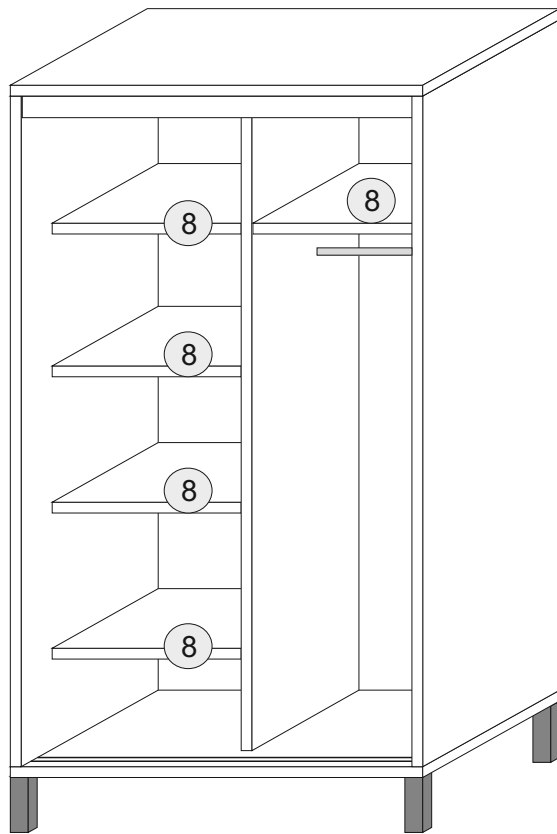

lp	Afmetingen	Aantal
1	2018x600	1
2	2018x600	1
3	2018x480	1
4	1202x600	1
5	1202x600	1
6	1168x80	1
7	2048x599	2
8	576x480	5
9	1998x600	2

## Akcesoria - Accessories - die Accessoires

A	 x1	B	 x16	C	 x12	D	 x12	F 3.5x13	 x20
G 4x25	 x4	H	 x2	I	 x20	J	 x1	K	 x2
M.	 x35	L	 x8	U	 x4	U1	 x8	U2	 x4
S	 x5								

A=B

Regulacja min. 7 mm  
Min. adjustment 7 mm

1.

2.

H

1

**LET OP!**  
Schroeven om de kast vast te maken aan de wand zijn niet geleverd.