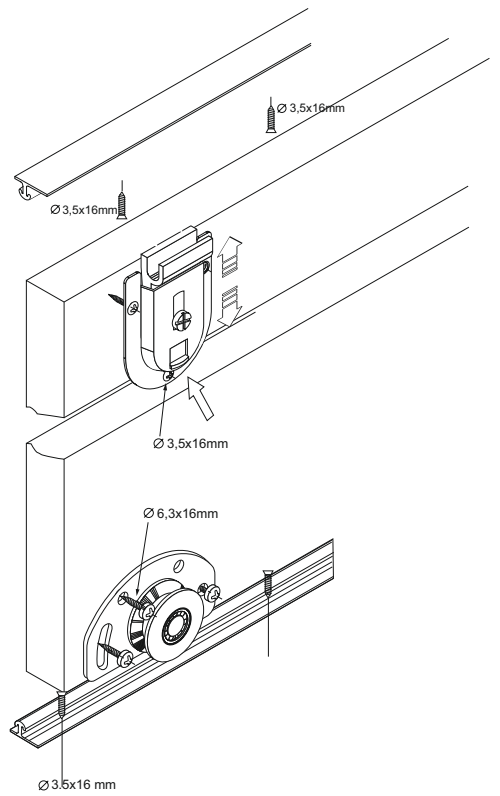

lp	Afmetingen	Aantal
1	2018x600	1
2	2018x600	1
3	2018x480	1
4	1202x600	1
5	1202x600	1
6	1168x80	1
7	2048x599	2
8	576x480	5
9	1998x600	2

## Akcesoria - Accessories - die Accessoires

A	 x1	B	 x16	C	 x12	D	 x12	F 3.5x13	 x20
G 4x25	 x4	H	 x2	I	 x20	J	 x1	K	 x2
M.	 x35	L	 x8	U	 x4	U1	 x8	U2	 x4
S	 x5								

A=B

Regulacja min. 7 mm  
Min. adjustment 7 mm

1.

2.

H

1

**LET OP!**  
Schroeven om de kast vast te maken aan de wand zijn niet geleverd.