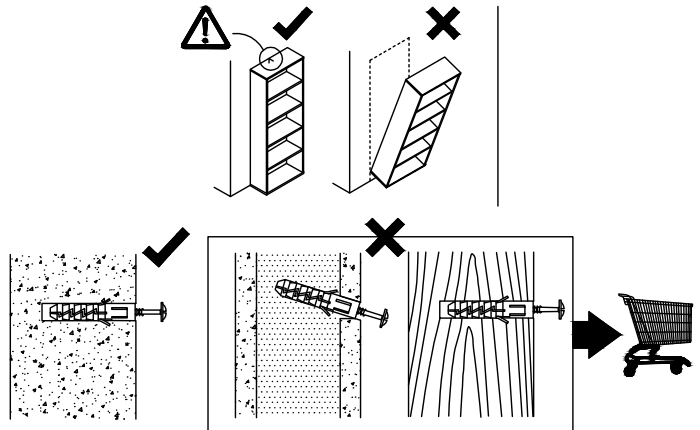

## Akcesoria - Accessories - die Accessoires

A	 x1	B	 x16	C	 x12	D	 x12	F 3.5x13	 x20
G 4x25	 x4	H	 x2	I	 x20	J	 x1	K	 x2
M.	 x35	L	 x8	U	 x4	U1	 x8	U2	 x4
S	 x5								

A=B

Regulacja min. 7 mm  
Min. adjustment 7 mm

1.

2.

H

1

**LET OP!**  
Schroeven om de kast vast te maken aan de wand zijn niet geleverd.