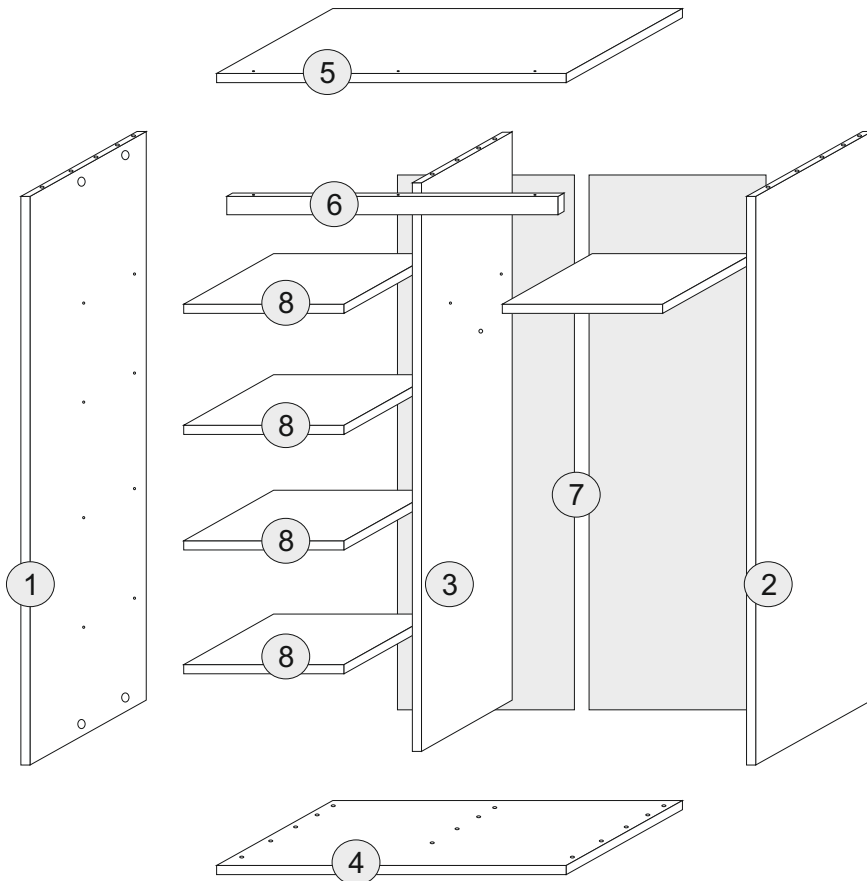

# BALTIC

- |      |                      |                       |
|------|----------------------|-----------------------|
| (PL) | Instrukcja montażu   | Karta gwarancyjna     |
| (D)  | Aufbauanleitung      | der Garantieschein    |
| (GB) | Assembly instruction | Guarantee certificate |
| (NL) | Handleiding          | Záručný list          |

lp	Afmetingen	Aantal
1	2018x600	1
2	2018x600	1
3	2018x480	1
4	1202x600	1
5	1202x600	1
6	1168x80	1
7	2048x599	2
8	576x480	5
9	1998x600	2

## Akcesoria - Accessories - die Accessoires

A	 x1	B	 x16	C	 x12	D	 x12	F 3.5x13	 x20
G 4x25	 x4	H	 x2	I	 x20	J	 x1	K	 x2
M.	 x35	L	 x8	U	 x4	U1	 x8	U2	 x4
S	 x5								

A=B

Regulacja min. 7 mm  
Min. adjustment 7 mm