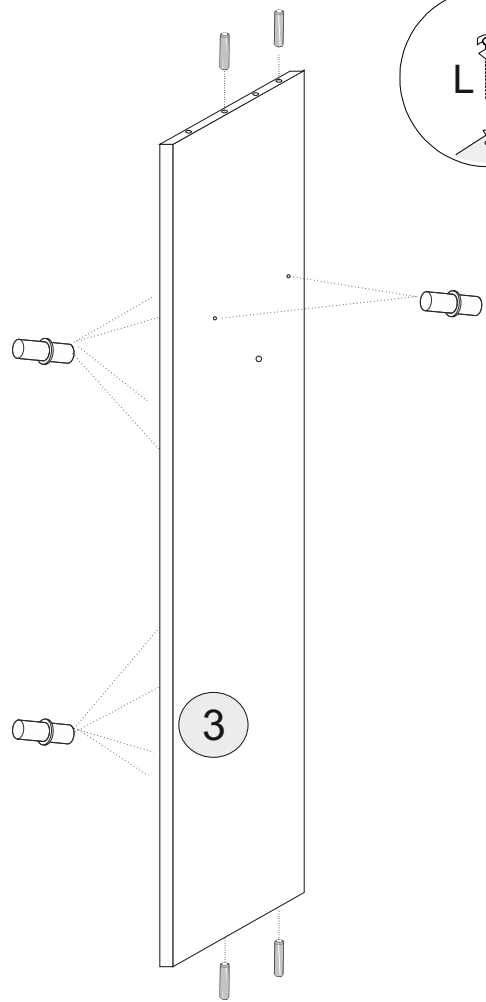

# BALTIC

- |      |                      |                       |
|------|----------------------|-----------------------|
| (PL) | Instrukcja montażu   | Karta gwarancyjna     |
| (D)  | Aufbauanleitung      | der Garantieschein    |
| (GB) | Assembly instruction | Guarantee certificate |
| (NL) | Handleiding          | Záručný list          |

lp	Afmetingen	Aantal
1	2018x600	1
2	2018x600	1
3	2018x480	1
4	1202x600	1
5	1202x600	1
6	1168x80	1
7	2048x599	2
8	576x480	5
9	1998x600	2

## Akcesoria - Accessories - die Accessoires

A	 x1	B	 x16	C	 x12	D	 x12	F 3.5x13	 x20
G 4x25	 x4	H	 x2	I	 x20	J	 x1	K	 x2
M.	 x35	L	 x8	U	 x4	U1	 x8	U2	 x4
S	 x5								

A=B

Regulacja min. 7 mm  
Min. adjustment 7 mm