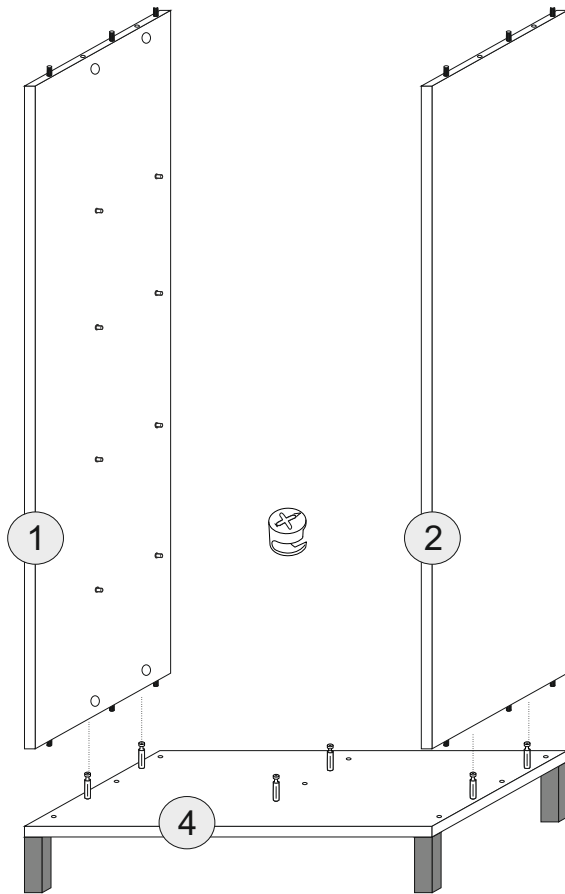

# BALTIC

- |      |                      |                       |
|------|----------------------|-----------------------|
| (PL) | Instrukcja montażu   | Karta gwarancyjna     |
| (D)  | Aufbauanleitung      | der Garantieschein    |
| (GB) | Assembly instruction | Guarantee certificate |
| (NL) | Handleiding          | Záručný list          |

lp	Afmetingen	Aantal
1	2018x600	1
2	2018x600	1
3	2018x480	1
4	1202x600	1
5	1202x600	1
6	1168x80	1
7	2048x599	2
8	576x480	5
9	1998x600	2

## Akcesoria - Accessories - die Accessoires

A	 x1	B	 x16	C	 x12	D	 x12	F 3.5x13	 x20
G 4x25	 x4	H	 x2	I	 x20	J	 x1	K	 x2
M.	 x35	L	 x8	U	 x4	U1	 x8	U2	 x4
S	 x5								

A=B

Regulacja min. 7 mm  
Min. adjustment 7 mm