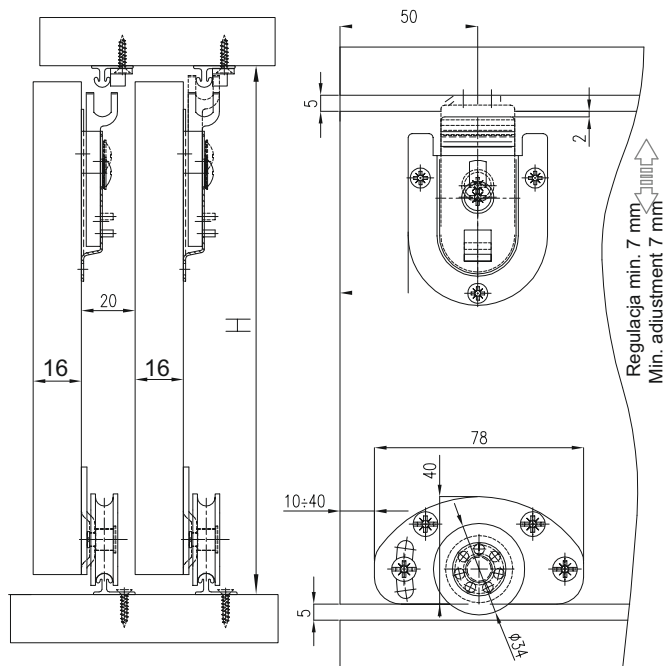

lp	Afmetingen	Aantal
1	2018x600	1
2	2018x600	1
3	2018x480	1
4	1202x600	1
5	1202x600	1
6	1168x80	1
7	2048x599	2
8	576x480	5
9	1998x600	2

## Akcesoria - Accessories - die Accessoires

A	 x1	B	 x16	C	 x12	D	 x12	F 3.5x13	 x20
G 4x25	 x4	H	 x2	I	 x20	J	 x1	K	 x2
M.	 x35	L	 x8	U	 x4	U1	 x8	U2	 x4
S	 x5								

A=B

Regulacja min. 7 mm  
Min. adjustment 7 mm

1.

2.

H

1

**LET OP!**  
Schroeven om de kast vast te maken aan de wand zijn niet geleverd.