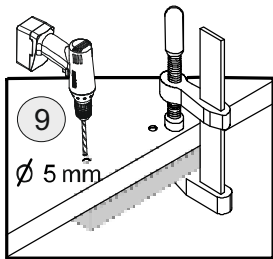

lp	Afmetingen	Aantal
1	2018x600	1
2	2018x600	1
3	2018x480	1
4	1202x600	1
5	1202x600	1
6	1168x80	1
7	2048x599	2
8	576x480	5
9	1998x600	2

## Akcesoria - Accessories - die Accessoires

A	 x1	B	 x16	C	 x12	D	 x12	F 3.5x13	 x20
G 4x25	 x4	H	 x2	I	 x20	J	 x1	K	 x2
M.	 x35	L	 x8	U	 x4	U1	 x8	U2	 x4
S	 x5								

A=B

Regulacja min. 7 mm  
Min. adjustment 7 mm

1.

2.

H

1

**LET OP!**  
Schroeven om de kast vast te maken aan de wand zijn niet geleverd.