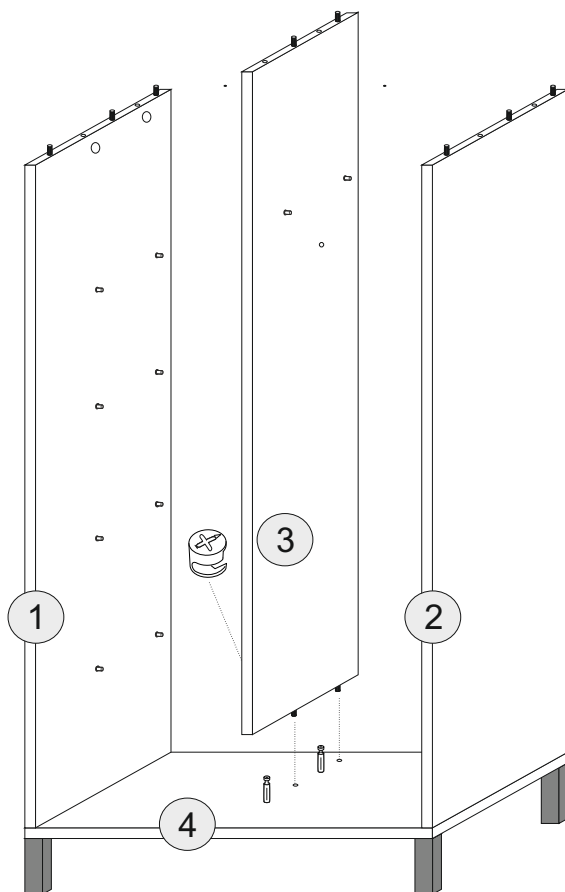

# BALTIC

- |      |                      |                       |
|------|----------------------|-----------------------|
| (PL) | Instrukcja montażu   | Karta gwarancyjna     |
| (D)  | Aufbauanleitung      | der Garantieschein    |
| (GB) | Assembly instruction | Guarantee certificate |
| (NL) | Handleiding          | Záručný list          |

lp	Afmetingen	Aantal
1	2018x600	1
2	2018x600	1
3	2018x480	1
4	1202x600	1
5	1202x600	1
6	1168x80	1
7	2048x599	2
8	576x480	5
9	1998x600	2

## Akcesoria - Accessories - die Accessoires

A	 x1	B	 x16	C	 x12	D	 x12	F 3.5x13	 x20
G 4x25	 x4	H	 x2	I	 x20	J	 x1	K	 x2
M.	 x35	L	 x8	U	 x4	U1	 x8	U2	 x4
S	 x5								

A=B

Regulacja min. 7 mm  
Min. adjustment 7 mm