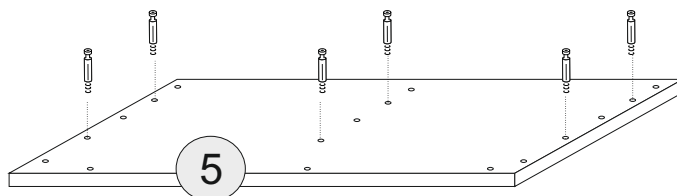

# BALTIC

- |      |                      |                       |
|------|----------------------|-----------------------|
| (PL) | Instrukcja montażu   | Karta gwarancyjna     |
| (D)  | Aufbauanleitung      | der Garantieschein    |
| (GB) | Assembly instruction | Guarantee certificate |
| (NL) | Handleiding          | Záručný list          |

lp	Afmetingen	Aantal
1	2018x600	1
2	2018x600	1
3	2018x480	1
4	1202x600	1
5	1202x600	1
6	1168x80	1
7	2048x599	2
8	576x480	5
9	1998x600	2

## Akcesoria - Accessories - die Accessoires

A	 x1	B	 x16	C	 x12	D	 x12	F 3.5x13	 x20
G 4x25	 x4	H	 x2	I	 x20	J	 x1	K	 x2
M.	 x35	L	 x8	U	 x4	U1	 x8	U2	 x4
S	 x5								

A=B

Regulacja min. 7 mm  
Min. adjustment 7 mm