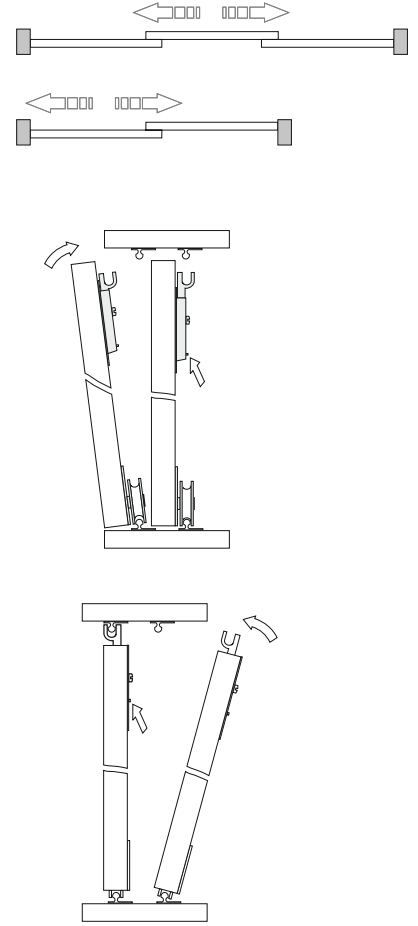

lp	Afmetingen	Aantal
1	2018x600	1
2	2018x600	1
3	2018x480	1
4	1202x600	1
5	1202x600	1
6	1168x80	1
7	2048x599	2
8	576x480	5
9	1998x600	2

## Akcesoria - Accessories - die Accessoires

A	 x1	B	 x16	C	 x12	D	 x12	F 3.5x13	 x20
G 4x25	 x4	H	 x2	I	 x20	J	 x1	K	 x2
M.	 x35	L	 x8	U	 x4	U1	 x8	U2	 x4
S	 x5								

A=B

Regulacja min. 7 mm  
Min. adjustment 7 mm

1.

2.

H

1

**LET OP!**  
Schroeven om de kast vast te maken aan de wand zijn niet geleverd.