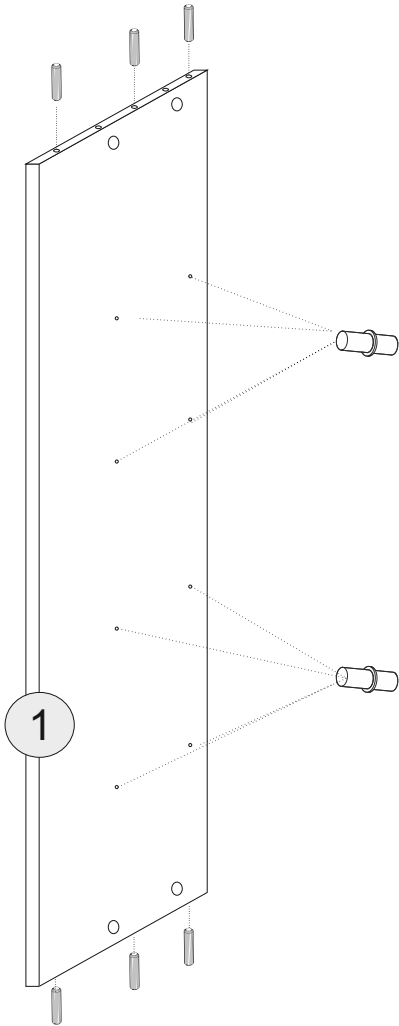

# BALTIC

- |      |                      |                       |
|------|----------------------|-----------------------|
| (PL) | Instrukcja montażu   | Karta gwarancyjna     |
| (D)  | Aufbauanleitung      | der Garantieschein    |
| (GB) | Assembly instruction | Guarantee certificate |
| (NL) | Handleiding          | Záručný list          |

lp	Afmetingen	Aantal
1	2018x600	1
2	2018x600	1
3	2018x480	1
4	1202x600	1
5	1202x600	1
6	1168x80	1
7	2048x599	2
8	576x480	5
9	1998x600	2

## Akcesoria - Accessories - die Accessoires

A	 x1	B	 x16	C	 x12	D	 x12	F 3.5x13	 x20
G 4x25	 x4	H	 x2	I	 x20	J	 x1	K	 x2
M.	 x35	L	 x8	U	 x4	U1	 x8	U2	 x4
S	 x5								

A=B

Regulacja min. 7 mm  
Min. adjustment 7 mm

1.

2.

H

1

**LET OP!**  
Schroeven om de kast vast te maken aan de wand zijn niet geleverd.