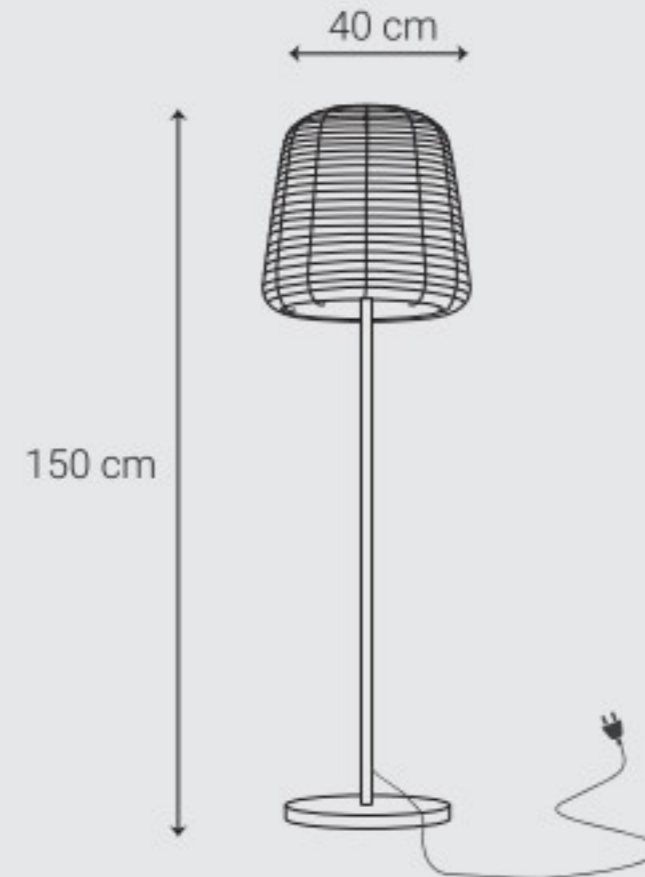

LED

IP 44

Cold white

TALL BOHEME Lumisky

your personal light designer

- 2 ans de garantie
- 2 years warranty
- 2 años de garantia
- 2 Jahre Garantie
- 2 jaar garantie
- 2 anni di garanzia
- 2 anos de garantia
- 2 lata gwarancji
- 2 года гарантии

LED 10 W - 810 lumens - IP64
220 -240 V ~ 50Hz

REF : TALL BOHEME- LOT : POW-191224

Ce luminaire comporte des lampes à LED intégrées.

Les lampes de ce luminaire ne peuvent pas être changées.

BATIMEX TALL BOHEME 874/2012