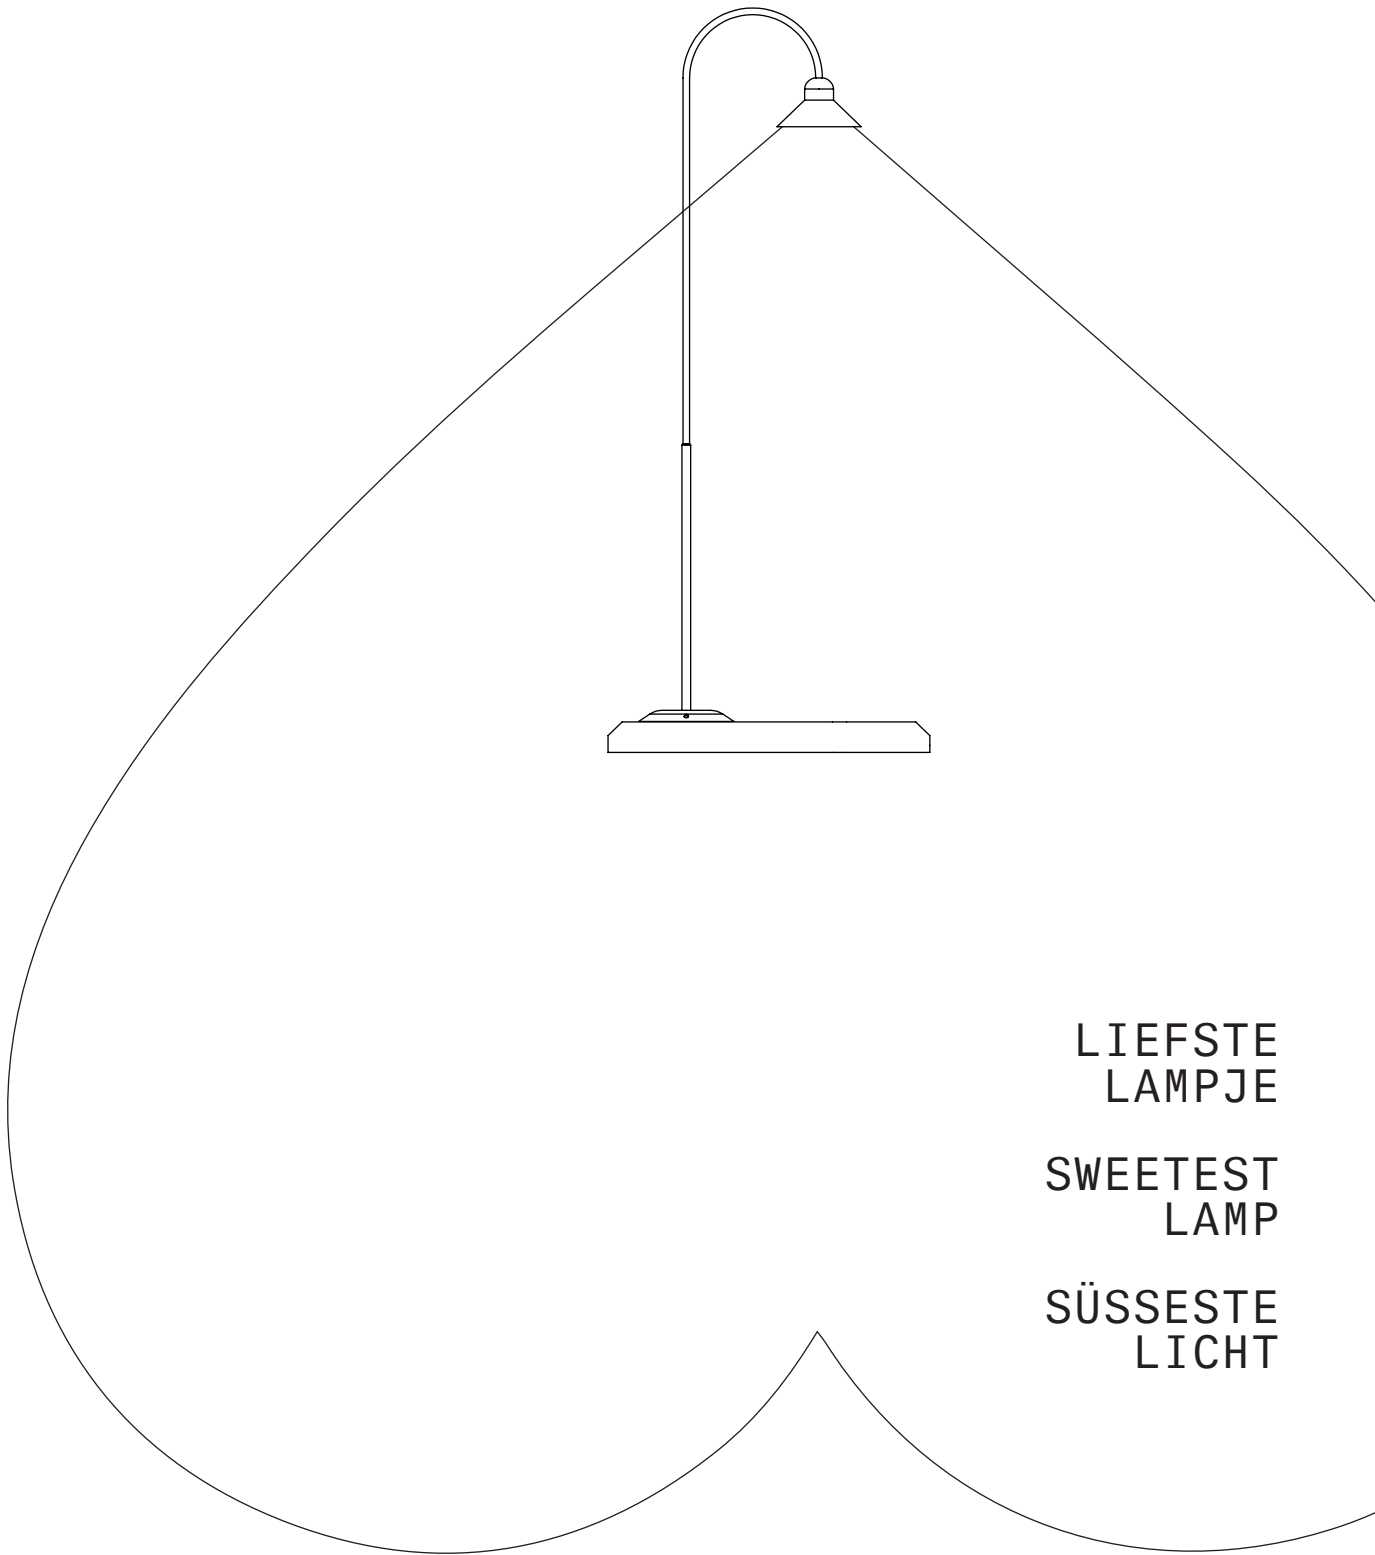

DAANS
HANDIGE
JONGENS
WINKEL

HANDLEIDING
INSTRUCTION MANUAL
MANIEMENT

LIEFSTE
LAMPJE

SWEETEST
LAMP

SÜSSESTE
LICHT