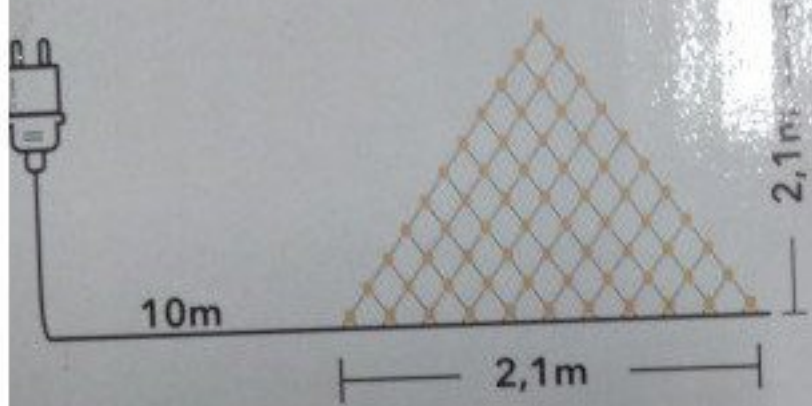

ensemble d'éclairage a 3 fonctions : 1. "OFF" pour éteint en continu.

Benutzungsanleitung: Das flexible Kabel des Beleuchtungssets zu beseitigen. Die Kette nicht ausgetauscht werden. Dieses Beleuchtungsset "OFF" = dauerhaft aus.

Operating Instructions: The external flexible cable should not be destroyed. Do not connect the chain to the power supply continuously switched on; 2. "TIMER" for automatic switching off.

Leuchtungssets kann nicht an dem Stromnetz verbunden. Das Beleuchtungsset hat 3 Einstellungen: 1.

... or cord of this luminaire should not be destroyed while it is in the packing. The light on/off automatic.

Transformer - Transformateur
Transformator - Transformier
IP44