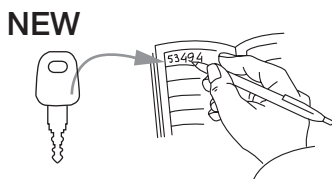

www.axabikesecurity.com

MONTAGE
MOUNTING
ASSEMBLÉE
MONTAGE

1 Gaten bidon houder
Holes bottle holder
Porte-bouteille de trou
Loch Flaschenhalter