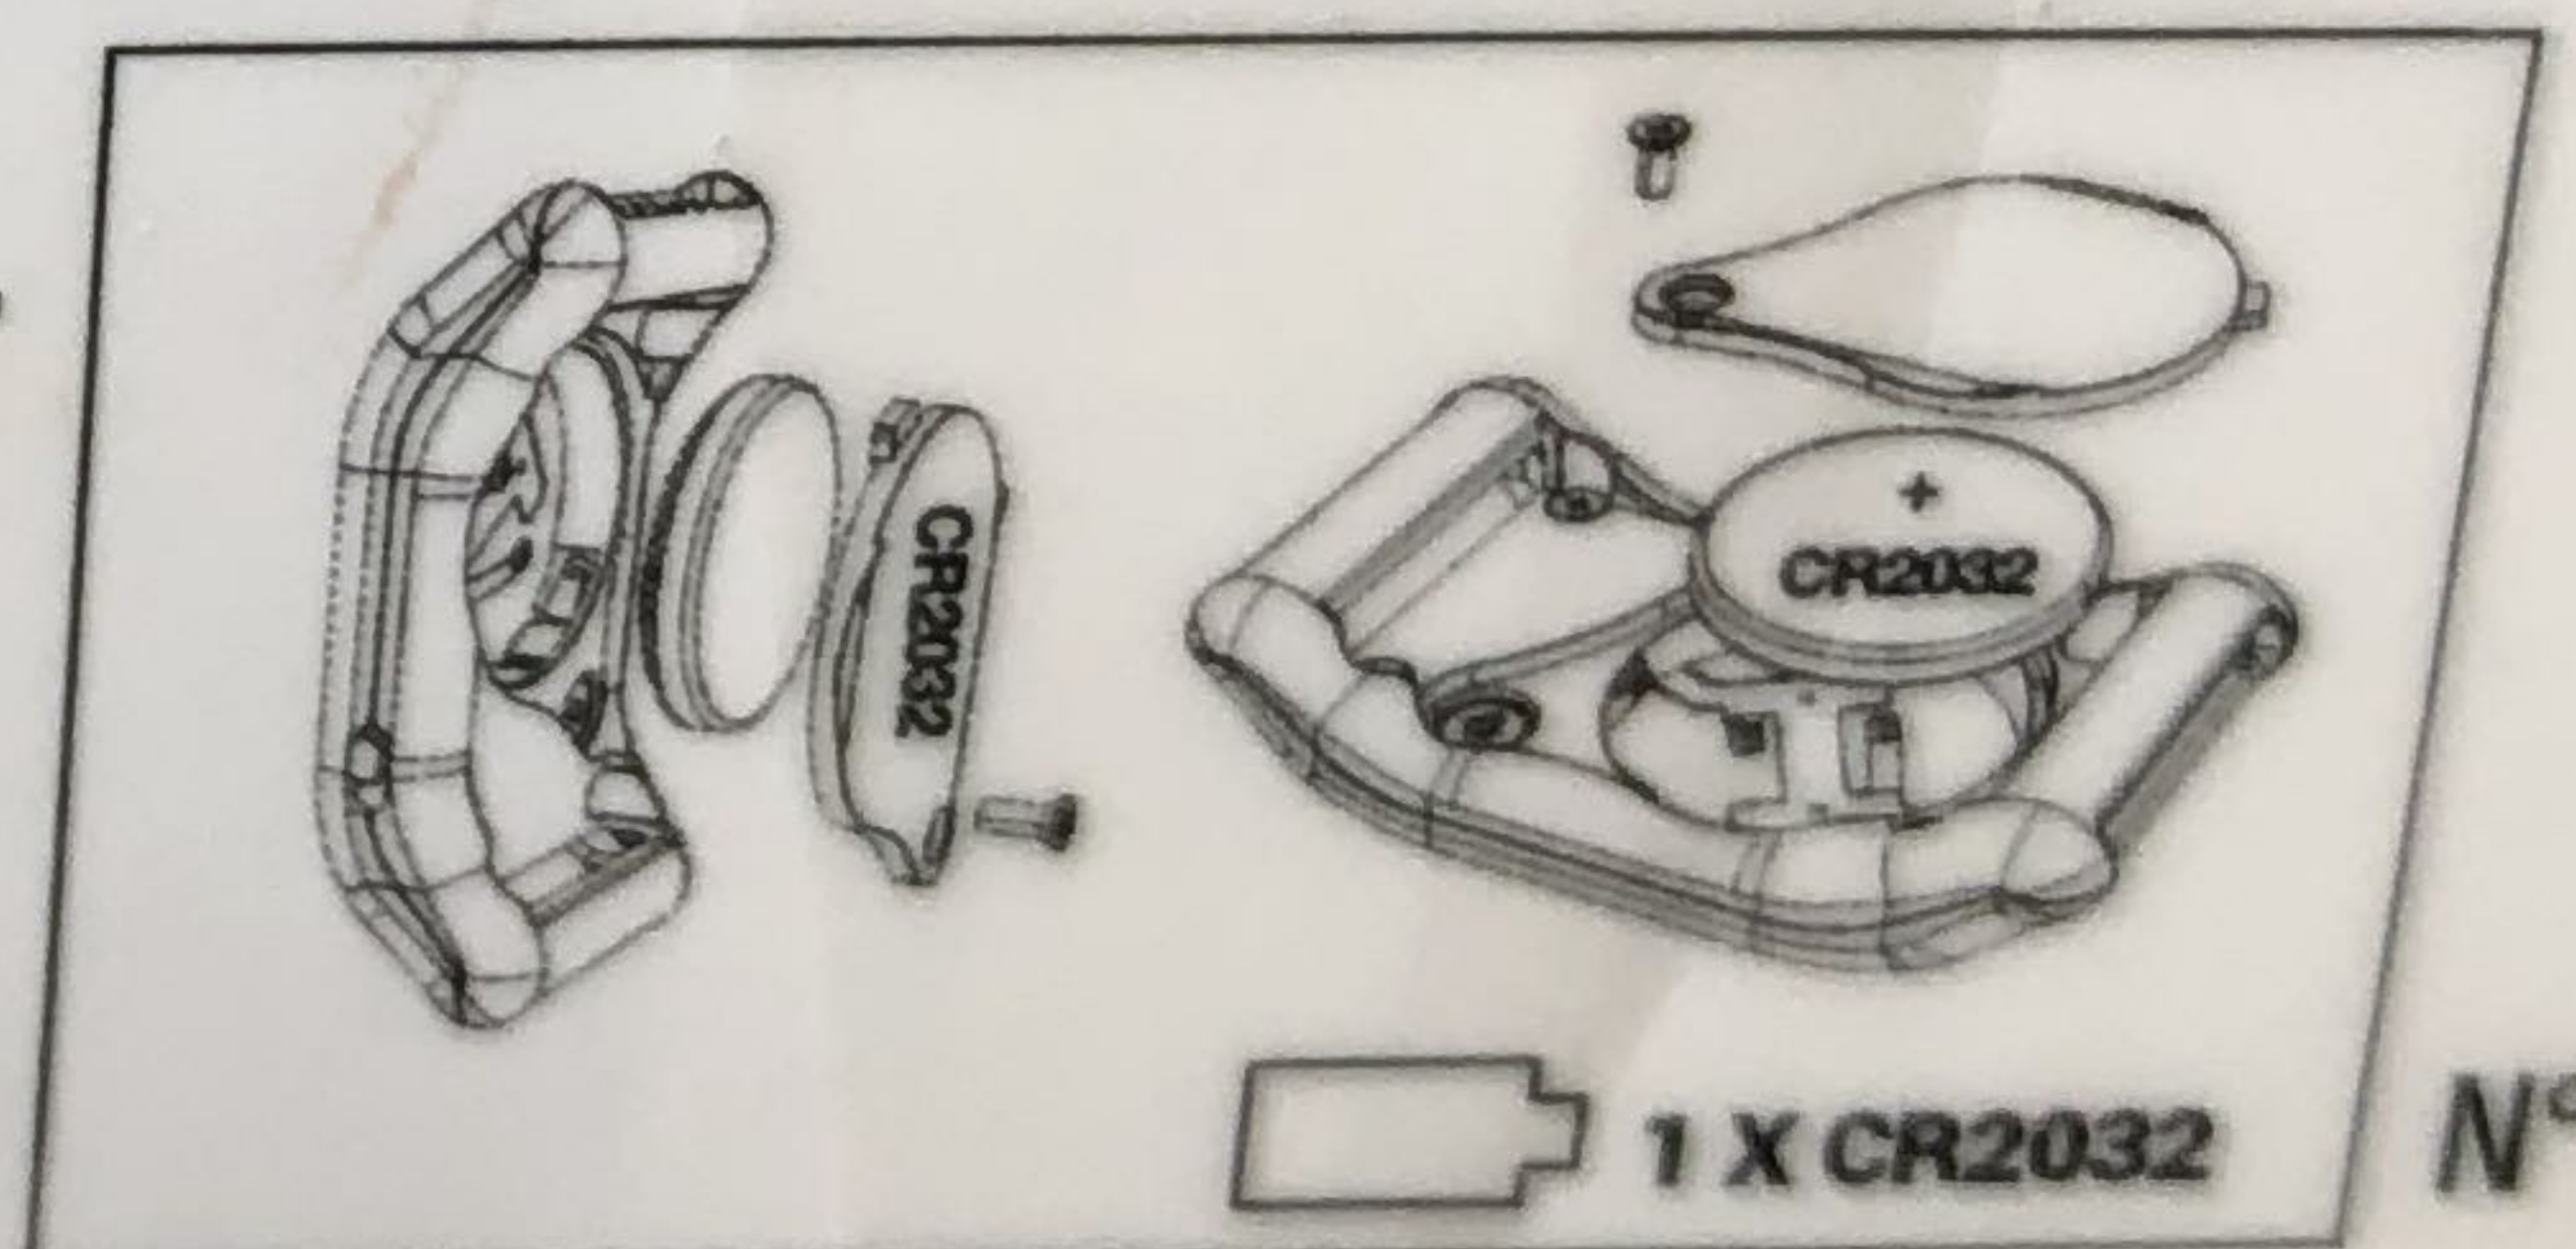

(NL) BELANGRIJKE INFORMATIE OVER DE BATTERIJEN: Werkt op 1 X CR2032 batterijen (bijgesloten). Gebruik geen oplaadbare batterijen. Oplaadbare batterijen mogen enkel opgeladen worden onder toezicht van een volwassene. Oplaadbare batterijen moeten uit het speelgoed gehaald worden voor ze opgeladen worden. Niet-oplaadbare batterijen mogen niet opgeladen worden. Verschillende soorten batterijen of accu's of nieuwe en gebruikte batterijen of accu's mogen niet door elkaar gebruikt worden. Gebruik enkel batterijen van het aanbevolen type. Het vervangen van de batterijen dient door een volwassene te gebeuren. De batterijen en accu's moeten zo geplaatst worden dat de polariteit gerespecteerd wordt. Versleten batterijen moeten uit het speelgoed gehaald worden. De polen van een batterij of van een accu mogen niet in kortsluiting geplaatst worden. Haal altijd de batterijen uit het speelgoed als u dit gedurende een langere periode niet gebruikt. Recycle batterijen op de juiste manier, gooi ze niet in het vuur of bij het huishoudelijk afval.

N° de lot / batch

Atten
Acht
Waarsc