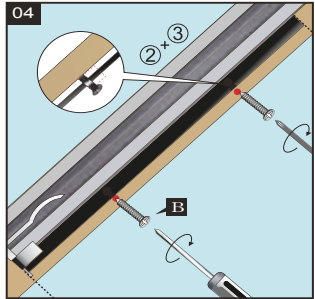

Model no.:
CK02/02
CK04/04
MK04/04
SK06/S06
UK04/U04

Mascot Online BV
Veluwezoom 32
1327 AH Almere
The Netherlands
www.lifa-living.nl

Made in PRC
Batch no.:

(EN) For indoor use only. Keep these instructions for future reference.
(NL) Alleen voor gebruik binnenshuis. Bewaar deze handleiding voor toekomstige referentie.
(FR) Réservez uniquement à une utilisation à l'intérieur. Conservez ce manuel pour référence ultérieure.
(DE) Nur für den Innenbereich. Bewahren Sie diese Anleitung zum späteren Nachschlagen.

	A	B
C02	4	8
C04 / C02	4	10
M04	4	10
M06	4	12
M08	4	14
S06	4	12
S08	4	14
U08 / U04	4	14

♦ Make sure operation smoothly, then cut cord to suitable length (A).