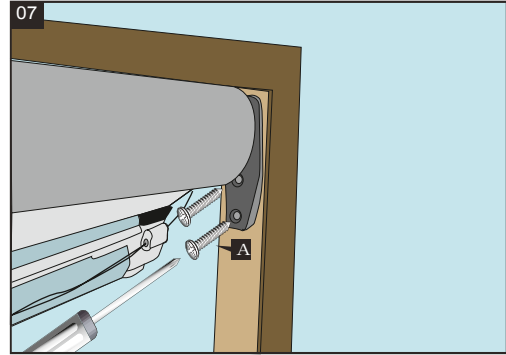

Model no.:
CK02/02
CK04/04
MK04/04
SK06/S06
UK04/U04

Mascot Online BV
Veluwezoom 32
1327 AH Almere
The Netherlands
www.lifa-living.nl

Made in PRC
Batch no.:

(EN) For indoor use only. Keep these instructions for future reference.
(NL) Alleen voor gebruik binnenshuis. Bewaar deze handleiding voor toekomstige referentie.
(FR) Réservez uniquement à une utilisation à l'intérieur. Conservez ce manuel pour référence ultérieure.
(DE) Nur für den Innenbereich. Bewahren Sie diese Anleitung zum späteren Nachschlagen.

	A	B
C02	4	8
C04 / C02	4	10
M04	4	10
M06	4	12
M08	4	14
S06	4	12
S08	4	14
U08 / U04	4	14

♦ Make sure operation smoothly, then cut cord to suitable length (A).