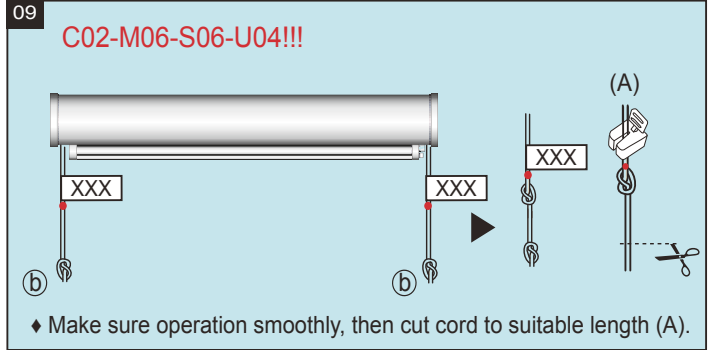

Model no.:
CK02/02
CK04/04
MK04/04
SK06/S06
UK04/U04

Mascot Online BV
Veluwezoom 32
1327 AH Almere
The Netherlands
www.lifa-living.nl

Made in PRC
Batch no.:

(EN) For indoor use only. Keep these instructions for future reference.
(NL) Alleen voor gebruik binnenshuis. Bewaar deze handleiding voor toekomstige referentie.
(FR) Réservez uniquement à une utilisation à l'intérieur. Conservez ce manuel pour référence ultérieure.
(DE) Nur für den Innenbereich. Bewahren Sie diese Anleitung zum späteren Nachschlagen.

	A	B
C02	4	8
C04 / C02	4	10
M04	4	10
M06	4	12
M08	4	14
S06	4	12
S08	4	14
U08 / U04	4	14

♦ Make sure operation smoothly, then cut cord to suitable length (A).