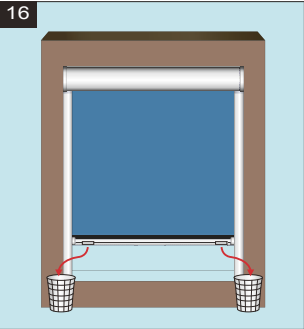

Model no.:
CK02/02
CK04/04
MK04/04
SK06/S06
UK04/U04

Mascot Online BV
Veluwezoom 32
1327 AH Almere
The Netherlands
www.lifa-living.nl

Made in PRC
Batch no.:

(EN) For indoor use only. Keep these instructions for future reference.
(NL) Alleen voor gebruik binnenshuis. Bewaar deze handleiding voor toekomstige referentie.
(FR) Réservez uniquement à une utilisation à l'intérieur. Conservez ce manuel pour référence ultérieure.
(DE) Nur für den Innenbereich. Bewahren Sie diese Anleitung zum späteren Nachschlagen.

	A	B
C02	4	8
C04 / C02	4	10
M04	4	10
M06	4	12
M08	4	14
S06	4	12
S08	4	14
U08 / U04	4	14

♦ Make sure operation smoothly, then cut cord to suitable length (A).