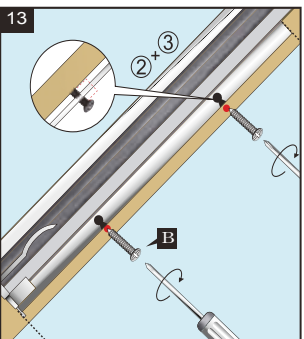

Model no.:
CK02/02
CK04/04
MK04/04
SK06/S06
UK04/U04

Mascot Online BV
Veluwezoom 32
1327 AH Almere
The Netherlands
www.lifa-living.nl

Made in PRC
Batch no.:

(EN) For indoor use only. Keep these instructions for future reference.
(NL) Alleen voor gebruik binnenshuis. Bewaar deze handleiding voor toekomstige referentie.
(FR) Réservez uniquement à une utilisation à l'intérieur. Conservez ce manuel pour référence ultérieure.
(DE) Nur für den Innenbereich. Bewahren Sie diese Anleitung zum späteren Nachschlagen.

	A	B
C02	4	8
C04 / C02	4	10
M04	4	10
M06	4	12
M08	4	14
S06	4	12
S08	4	14
U08 / U04	4	14

♦ Make sure operation smoothly, then cut cord to suitable length (A).