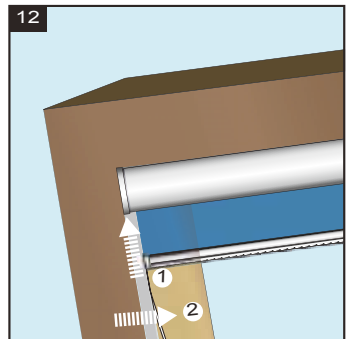

Model no.:
CK02/02
CK04/04
MK04/04
SK06/S06
UK04/U04

Mascot Online BV
Veluwezoom 32
1327 AH Almere
The Netherlands
www.lifa-living.nl

Made in PRC
Batch no.:

(EN) For indoor use only. Keep these instructions for future reference.
(NL) Alleen voor gebruik binnenshuis. Bewaar deze handleiding voor toekomstige referentie.
(FR) Réservez uniquement à une utilisation à l'intérieur. Conservez ce manuel pour référence ultérieure.
(DE) Nur für den Innenbereich. Bewahren Sie diese Anleitung zum späteren Nachschlagen.

	A	B
C02	4	8
C04 / C02	4	10
M04	4	10
M06	4	12
M08	4	14
S06	4	12
S08	4	14
U08 / U04	4	14

♦ Make sure operation smoothly, then cut cord to suitable length (A).