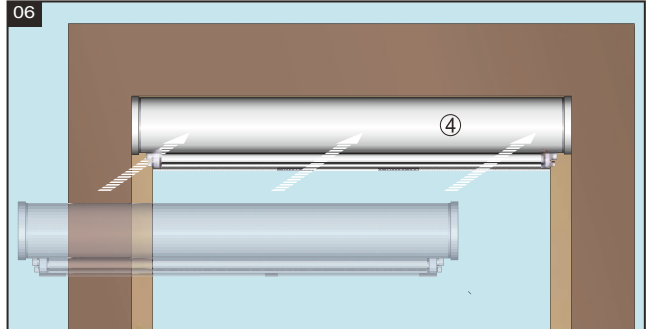

Model no.:
CK02/02
CK04/04
MK04/04
SK06/S06
UK04/U04

Mascot Online BV
Veluwezoom 32
1327 AH Almere
The Netherlands
www.lifa-living.nl

Made in PRC
Batch no.:

(EN) For indoor use only. Keep these instructions for future reference.
(NL) Alleen voor gebruik binnenshuis. Bewaar deze handleiding voor toekomstige referentie.
(FR) Réservez uniquement à une utilisation à l'intérieur. Conservez ce manuel pour référence ultérieure.
(DE) Nur für den Innenbereich. Bewahren Sie diese Anleitung zum späteren Nachschlagen.

	A	B
C02	4	8
C04 / C02	4	10
M04	4	10
M06	4	12
M08	4	14
S06	4	12
S08	4	14
U08 / U04	4	14

♦ Make sure operation smoothly, then cut cord to suitable length (A).