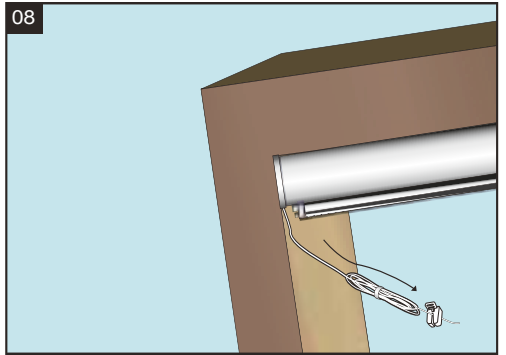

Model no.:
CK02/02
CK04/04
MK04/04
SK06/S06
UK04/U04

Mascot Online BV
Veluwezoom 32
1327 AH Almere
The Netherlands
www.lifa-living.nl

Made in PRC
Batch no.:

(EN) For indoor use only. Keep these instructions for future reference.
(NL) Alleen voor gebruik binnenshuis. Bewaar deze handleiding voor toekomstige referentie.
(FR) Réservez uniquement à une utilisation à l'intérieur. Conservez ce manuel pour référence ultérieure.
(DE) Nur für den Innenbereich. Bewahren Sie diese Anleitung zum späteren Nachschlagen.

	A	B
C02	4	8
C04 / C02	4	10
M04	4	10
M06	4	12
M08	4	14
S06	4	12
S08	4	14
U08 / U04	4	14

♦ Make sure operation smoothly, then cut cord to suitable length (A).