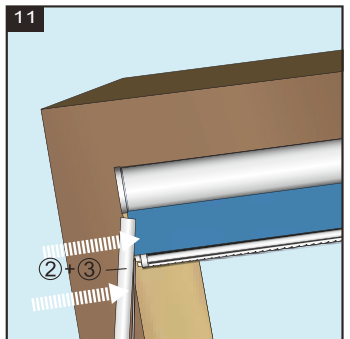

Model no.:
CK02/02
CK04/04
MK04/04
SK06/S06
UK04/U04

Mascot Online BV
Veluwezoom 32
1327 AH Almere
The Netherlands
www.lifa-living.nl

Made in PRC
Batch no.:

(EN) For indoor use only. Keep these instructions for future reference.
(NL) Alleen voor gebruik binnenshuis. Bewaar deze handleiding voor toekomstige referentie.
(FR) Réservez uniquement à une utilisation à l'intérieur. Conservez ce manuel pour référence ultérieure.
(DE) Nur für den Innenbereich. Bewahren Sie diese Anleitung zum späteren Nachschlagen.

	A	B
C02	4	8
C04 / C02	4	10
M04	4	10
M06	4	12
M08	4	14
S06	4	12
S08	4	14
U08 / U04	4	14

♦ Make sure operation smoothly, then cut cord to suitable length (A).