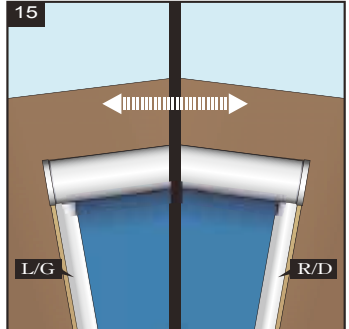

Model no.:
CK02/02
CK04/04
MK04/04
SK06/S06
UK04/U04

Mascot Online BV
Veluwezoom 32
1327 AH Almere
The Netherlands
www.lifa-living.nl

Made in PRC
Batch no.:

(EN) For indoor use only. Keep these instructions for future reference.
(NL) Alleen voor gebruik binnenshuis. Bewaar deze handleiding voor toekomstige referentie.
(FR) Réservez uniquement à une utilisation à l'intérieur. Conservez ce manuel pour référence ultérieure.
(DE) Nur für den Innenbereich. Bewahren Sie diese Anleitung zum späteren Nachschlagen.

	A	B
C02	4	8
C04 / C02	4	10
M04	4	10
M06	4	12
M08	4	14
S06	4	12
S08	4	14
U08 / U04	4	14

♦ Make sure operation smoothly, then cut cord to suitable length (A).