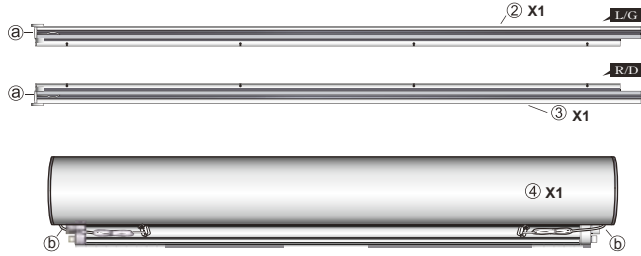

Model no.:
CK02/02
CK04/04
MK04/04
SK06/S06
UK04/U04

Mascot Online BV
Veluwezoom 32
1327 AH Almere
The Netherlands
www.lifa-living.nl

Made in PRC
Batch no.:

(EN) For indoor use only. Keep these instructions for future reference.
(NL) Alleen voor gebruik binnenshuis. Bewaar deze handleiding voor toekomstige referentie.
(FR) Réservez uniquement à une utilisation à l'intérieur. Conservez ce manuel pour référence ultérieure.
(DE) Nur für den Innenbereich. Bewahren Sie diese Anleitung zum späteren Nachschlagen.

	A	B
C02	4	8
C04 / C02	4	10
M04	4	10
M06	4	12
M08	4	14
S06	4	12
S08	4	14
U08 / U04	4	14

♦ Make sure operation smoothly, then cut cord to suitable length (A).