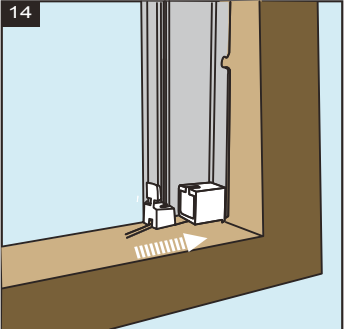

Model no.:
CK02/02
CK04/04
MK04/04
SK06/S06
UK04/U04

Mascot Online BV
Veluwezoom 32
1327 AH Almere
The Netherlands
www.lifa-living.nl

Made in PRC
Batch no.:

(EN) For indoor use only. Keep these instructions for future reference.
(NL) Alleen voor gebruik binnenshuis. Bewaar deze handleiding voor toekomstige referentie.
(FR) Réservez uniquement à une utilisation à l'intérieur. Conservez ce manuel pour référence ultérieure.
(DE) Nur für den Innenbereich. Bewahren Sie diese Anleitung zum späteren Nachschlagen.

	A	B
C02	4	8
C04 / C02	4	10
M04	4	10
M06	4	12
M08	4	14
S06	4	12
S08	4	14
U08 / U04	4	14

♦ Make sure operation smoothly, then cut cord to suitable length (A).