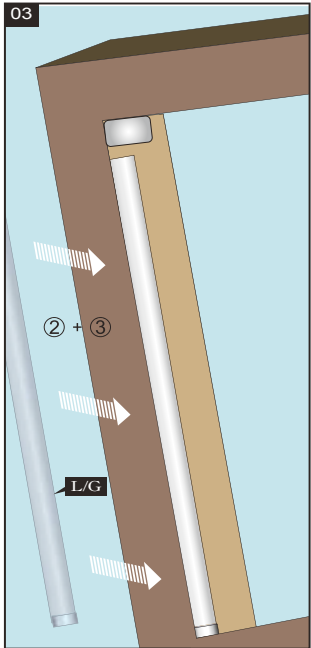

Model no.:
CK02/02
CK04/04
MK04/04
SK06/S06
UK04/U04

Mascot Online BV
Veluwezoom 32
1327 AH Almere
The Netherlands
www.lifa-living.nl

Made in PRC
Batch no.:

(EN) For indoor use only. Keep these instructions for future reference.
(NL) Alleen voor gebruik binnenshuis. Bewaar deze handleiding voor toekomstige referentie.
(FR) Réservez uniquement à une utilisation à l'intérieur. Conservez ce manuel pour référence ultérieure.
(DE) Nur für den Innenbereich. Bewahren Sie diese Anleitung zum späteren Nachschlagen.

	A	B
C02	4	8
C04 / C02	4	10
M04	4	10
M06	4	12
M08	4	14
S06	4	12
S08	4	14
U08 / U04	4	14

♦ Make sure operation smoothly, then cut cord to suitable length (A).