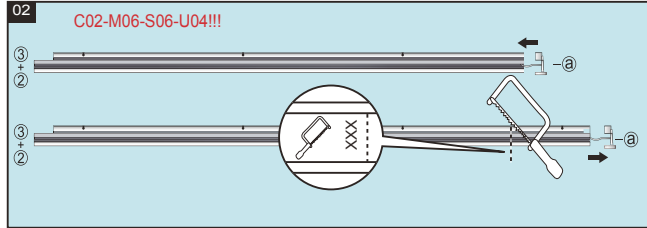

Model no.:
CK02/02
CK04/04
MK04/04
SK06/S06
UK04/U04

Mascot Online BV
Veluwezoom 32
1327 AH Almere
The Netherlands
www.lifa-living.nl

Made in PRC
Batch no.:

(EN) For indoor use only. Keep these instructions for future reference.
(NL) Alleen voor gebruik binnenshuis. Bewaar deze handleiding voor toekomstige referentie.
(FR) Réservez uniquement à une utilisation à l'intérieur. Conservez ce manuel pour référence ultérieure.
(DE) Nur für den Innenbereich. Bewahren Sie diese Anleitung zum späteren Nachschlagen.

	A	B
C02	4	8
C04 / C02	4	10
M04	4	10
M06	4	12
M08	4	14
S06	4	12
S08	4	14
U08 / U04	4	14

♦ Make sure operation smoothly, then cut cord to suitable length (A).