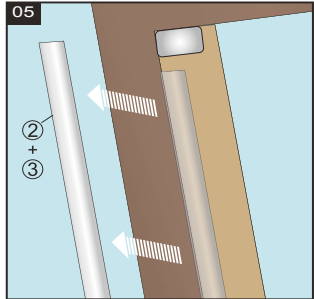

Model no.:
CK02/02
CK04/04
MK04/04
SK06/S06
UK04/U04

Mascot Online BV
Veluwezoom 32
1327 AH Almere
The Netherlands
www.lifa-living.nl

Made in PRC
Batch no.:

(EN) For indoor use only. Keep these instructions for future reference.
(NL) Alleen voor gebruik binnenshuis. Bewaar deze handleiding voor toekomstige referentie.
(FR) Réservez uniquement à une utilisation à l'intérieur. Conservez ce manuel pour référence ultérieure.
(DE) Nur für den Innenbereich. Bewahren Sie diese Anleitung zum späteren Nachschlagen.

	A	B
C02	4	8
C04 / C02	4	10
M04	4	10
M06	4	12
M08	4	14
S06	4	12
S08	4	14
U08 / U04	4	14

♦ Make sure operation smoothly, then cut cord to suitable length (A).