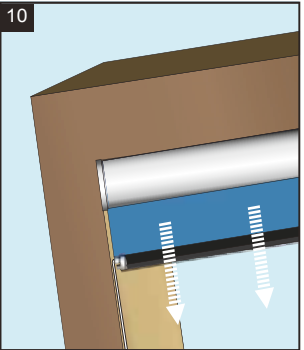

Model no.:
CK02/02
CK04/04
MK04/04
SK06/S06
UK04/U04

Mascot Online BV
Veluwezoom 32
1327 AH Almere
The Netherlands
www.lifa-living.nl

Made in PRC
Batch no.:

(EN) For indoor use only. Keep these instructions for future reference.
(NL) Alleen voor gebruik binnenshuis. Bewaar deze handleiding voor toekomstige referentie.
(FR) Réservez uniquement à une utilisation à l'intérieur. Conservez ce manuel pour référence ultérieure.
(DE) Nur für den Innenbereich. Bewahren Sie diese Anleitung zum späteren Nachschlagen.

	A	B
C02	4	8
C04 / C02	4	10
M04	4	10
M06	4	12
M08	4	14
S06	4	12
S08	4	14
U08 / U04	4	14

♦ Make sure operation smoothly, then cut cord to suitable length (A).