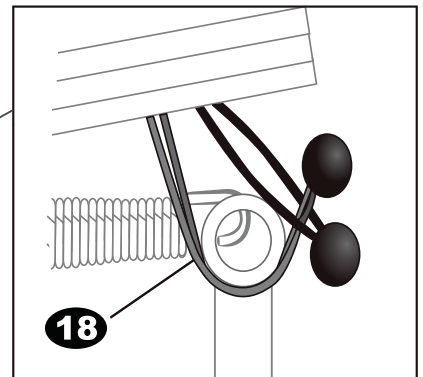

10ft	FH26177	18X
12ft	FH26177	24X
14ft	FH26177	24X

19-1

10ft	B0107000359	10X
12ft	B0107000368	12X
14ft	B0107000369	14X

19-2

10ft	B0107000184	2sets
12ft	B8002000391	2sets
14ft	B8002000392	2sets

20

10ft	FP33078	1X
12ft	FP52655	1X
14ft	FP62145	1X

14

10ft	12ft	14ft
6	8	8

15

10ft	12ft	14ft
6	8	8

Trampoline

EXIT Allure inground ø305/ø366/ø427

16

Part.Nr.	10ft	12ft	14ft
19-1	10	12	14

17

18

10ft	12ft	14ft
6	8	8

19

Trampoline

EXIT Allure inground \varnothing 305/ \varnothing 366/ \varnothing 427

20

Part.Nr.	10ft	12ft	14ft
19-2	2sets	2sets	2sets

21

Part.Nr.	10ft	12ft	14ft
18	6	8	8

Trampoline

EXIT Allure inground ø305/ø366/ø427

22

Part.Nr.	10ft	12ft	14ft
18	18	24	24

www.exittoys.com

Contact Information: