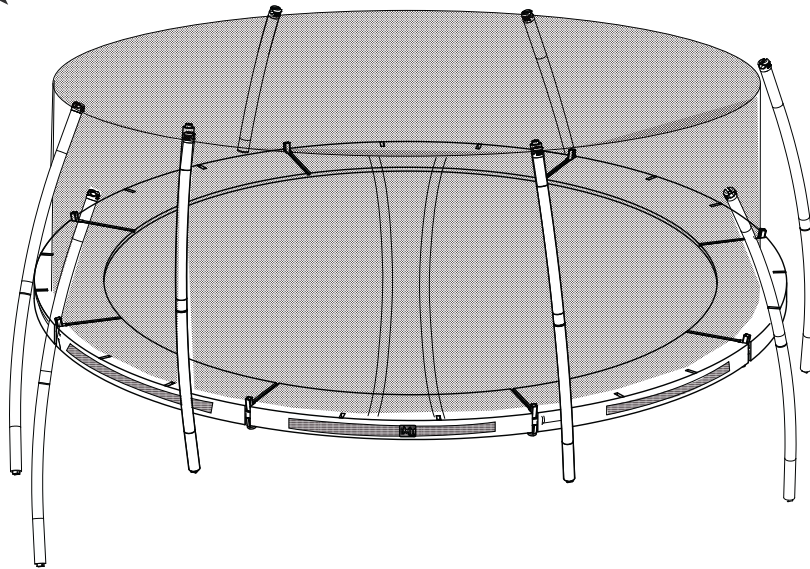

18

10ft	12ft	14ft
6	8	8