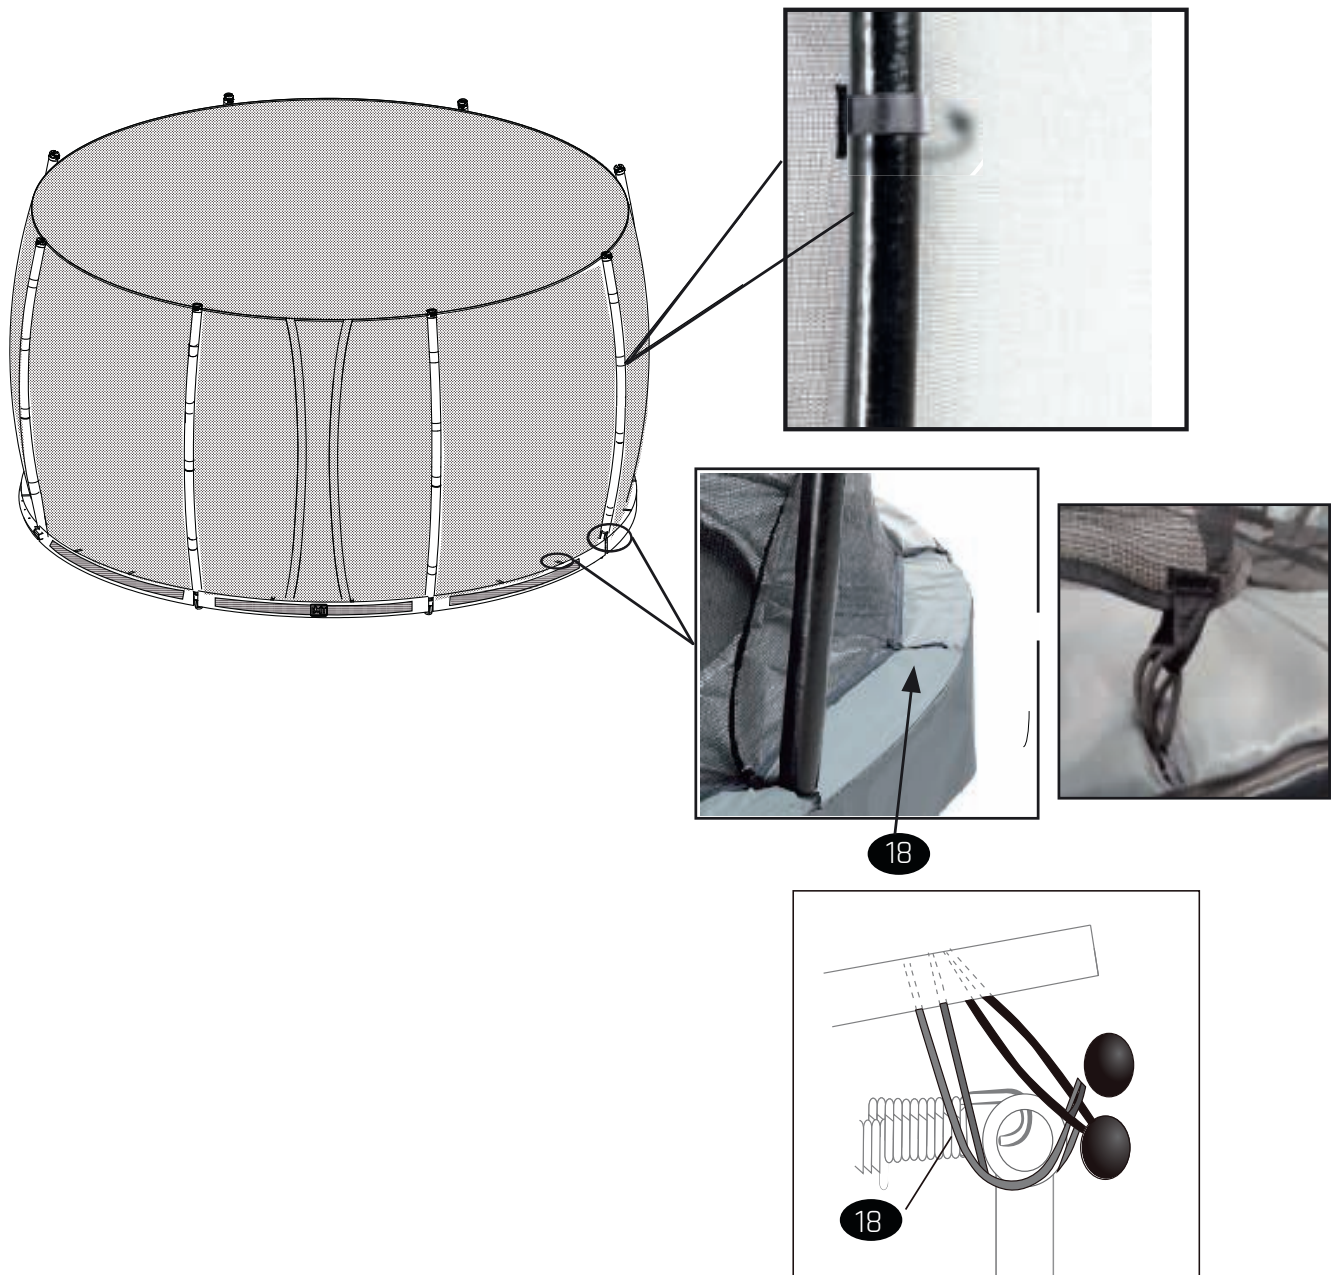

10ft	12ft	14ft
6	8	8

19

Trampoline

EXIT Allure inground ø305/ø366/ø427

20

Part.Nr.	10ft	12ft	14ft
18	18	24	24

Trampoline

EXIT Allure inground ø305/ø366/ø427