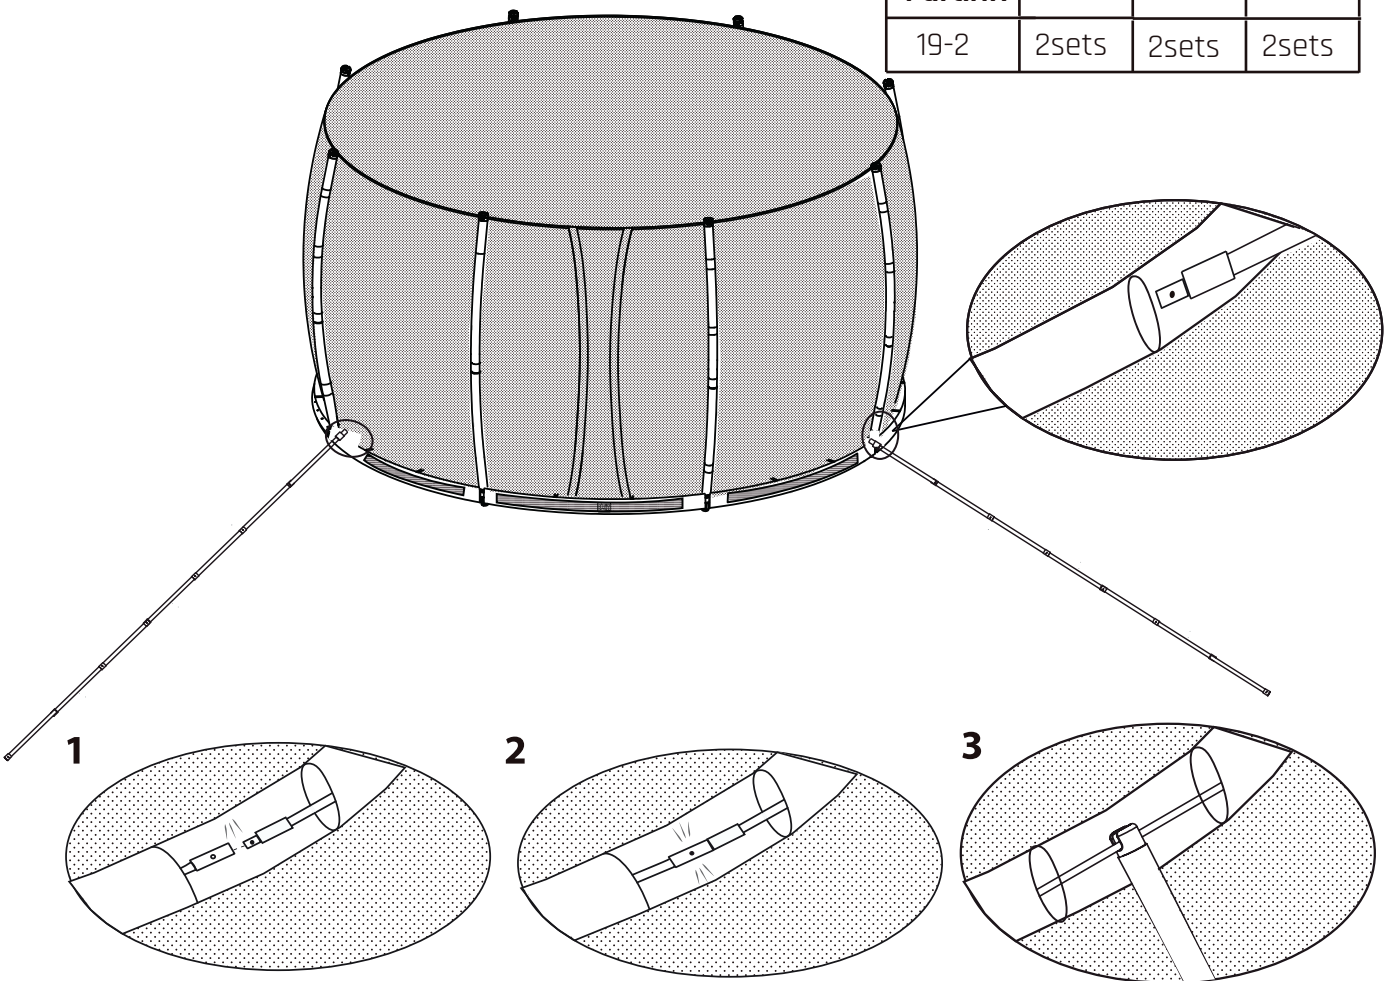

14

10ft	12ft	14ft
6	8	8

15

10ft	12ft	14ft
6	8	8

Trampoline

EXIT Allure inground ø305/ø366/ø427

16

Part.Nr.	10ft	12ft	14ft
19-1	10	12	14

17

18

10ft	12ft	14ft
6	8	8

19

Trampoline

EXIT Allure inground \varnothing 305/ \varnothing 366/ \varnothing 427

20

Part.Nr.	10ft	12ft	14ft
19-2	2sets	2sets	2sets

21

Part.Nr.	10ft	12ft	14ft
18	6	8	8

Trampoline

EXIT Allure inground ø305/ø366/ø427

22

Part.Nr.	10ft	12ft	14ft
18	18	24	24

www.exittoys.com

Contact Information: