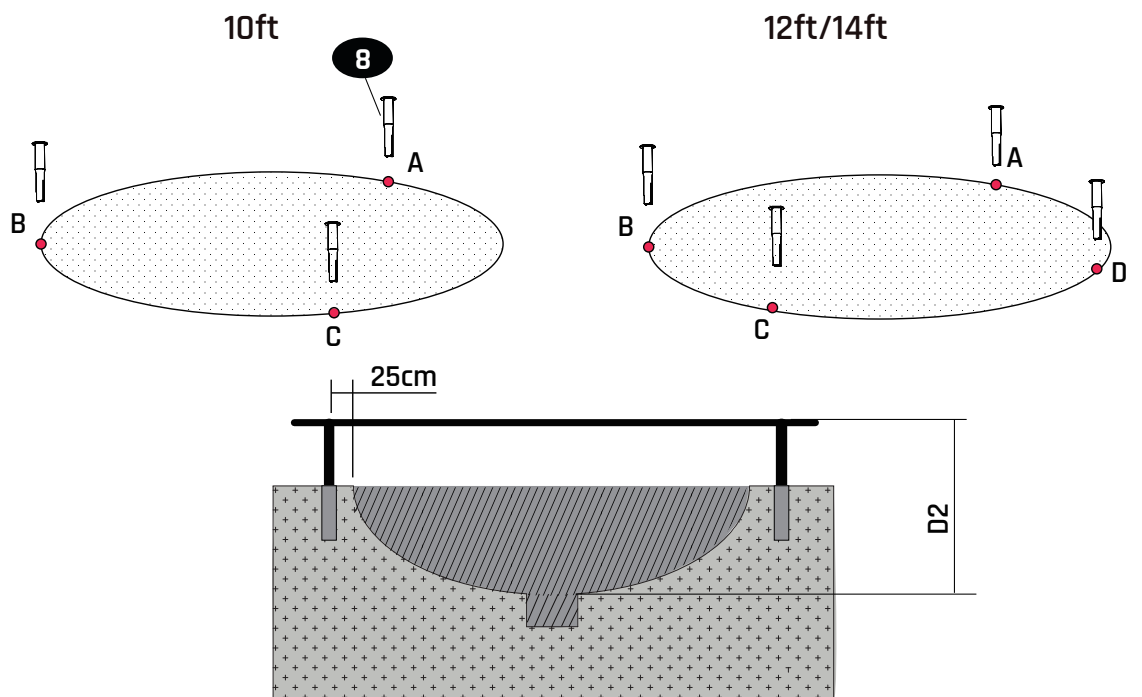

Part.Nr.	10ft	12ft	14ft
3	18	16	32

Trampoline

EXIT Allure inground ø305/ø365/ø427

10

11

12

Size	D2
ø10 ft (ø305cm)	min.90cm
ø12 ft (ø366cm)	min.92cm
ø14 ft (ø427cm)	min.95cm

Trampoline