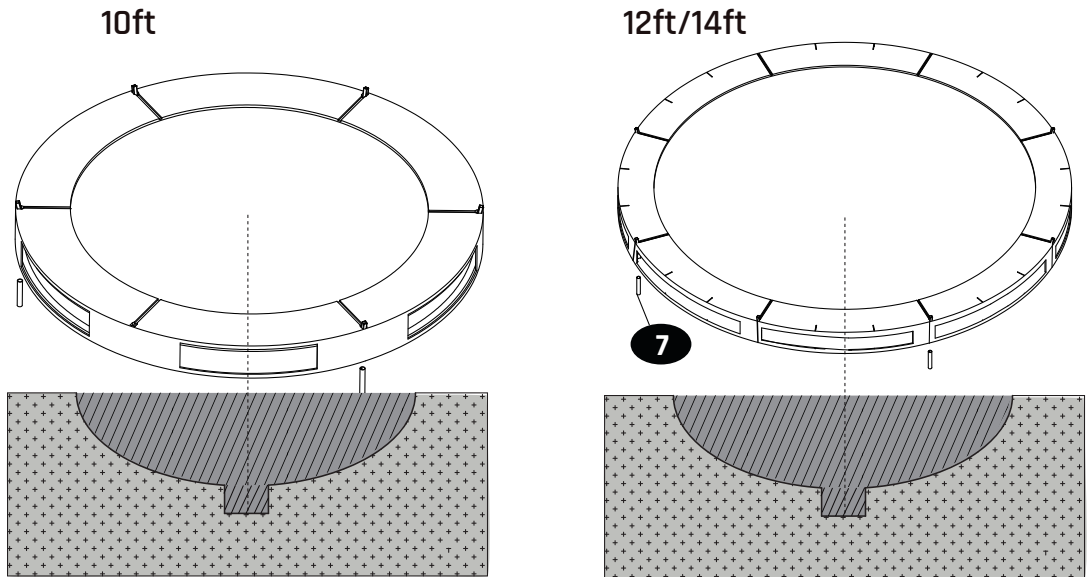

Part.Nr.	10ft	12ft	14ft
3	18	16	32

Trampoline

EXIT Allure inground ø305/ø365/ø427

10

11

12

Size	D2
ø10 ft (ø305cm)	min.90cm
ø12 ft (ø366cm)	min.92cm
ø14 ft (ø427cm)	min.95cm

Trampoline