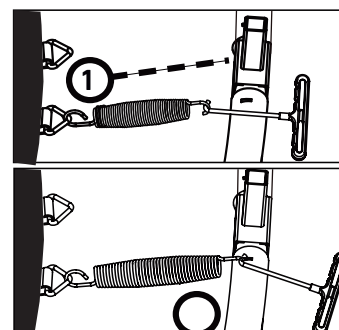

4

10ft	12ft	14ft
3	4	4

5

Trampoline

EXIT Allure inground ø305/ø366/ø427

6

Part.Nr.	10ft	12ft	14ft
3	12	16	16

10ft