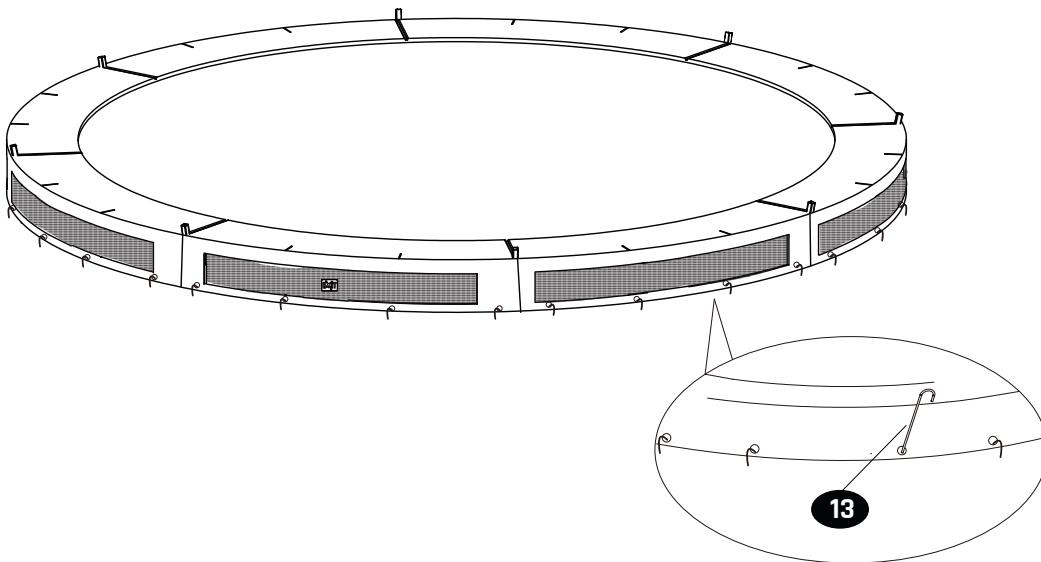

Part.Nr.	10ft	12ft	14ft
3	18	16	32

Trampoline

EXIT Allure inground ø305/ø365/ø427

10

11

12

Size	D2
ø10 ft (ø305cm)	min.90cm
ø12 ft (ø366cm)	min.92cm
ø14 ft (ø427cm)	min.95cm

Trampoline

EXIT Allure inground $\varnothing 305/\varnothing 366/\varnothing 427$

13

Part.Nr.	10ft	12ft	14ft
13	24	32	32

Trampoline

EXIT Allure inground ø305/ø366/ø427

Premium
safety net

Classic Safetynet

15