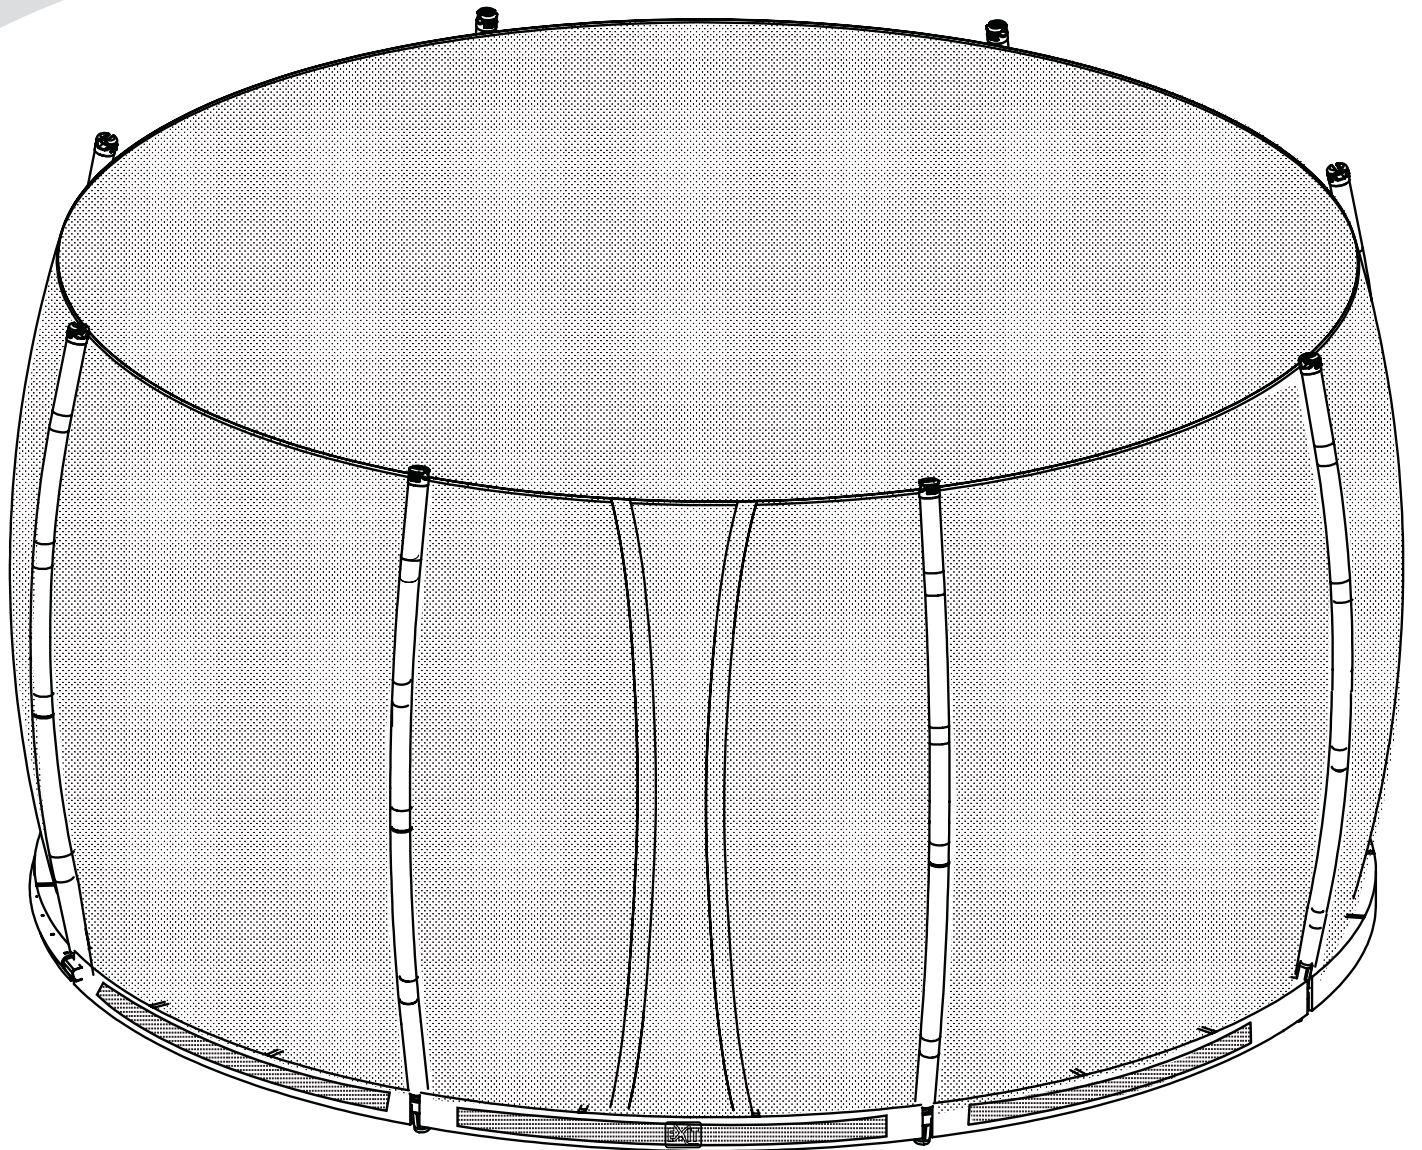

Trampoline

Allure inground $\varnothing 305/\varnothing 366/\varnothing 427$

10FT = ø305
12FT = ø366
14FT = ø427

Trampoline

EXIT Allure inground ø305/ø366/ø427

10ft	GL40560	6X
12ft	GL31201	8X
14ft	GL31221	8X