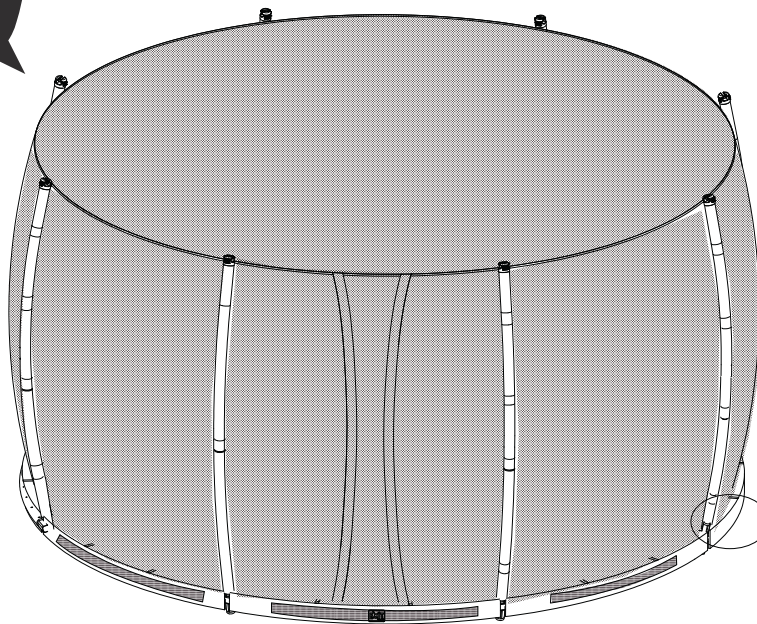

14

10ft	12ft	14ft
6	8	8

15

10ft	12ft	14ft
6	8	8

Trampoline

EXIT Allure inground ø305/ø366/ø427

16

Part.Nr.	10ft	12ft	14ft
19-1	10	12	14

17

18

10ft	12ft	14ft
6	8	8

19

Trampoline

EXIT Allure inground \varnothing 305/ \varnothing 366/ \varnothing 427

20

Part.Nr.	10ft	12ft	14ft
19-2	2sets	2sets	2sets

21

Part.Nr.	10ft	12ft	14ft
18	6	8	8

Trampoline

EXIT Allure inground ø305/ø366/ø427

22

Part.Nr.	10ft	12ft	14ft
18	18	24	24

www.exittoys.com

Contact Information: