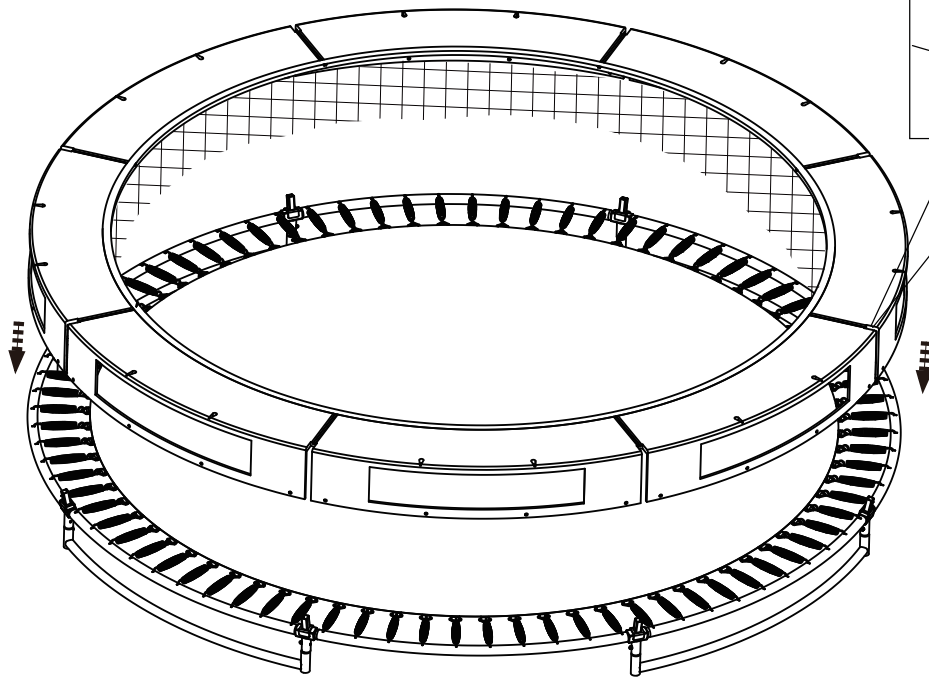

12ft/14ft

7

Part.Nr.	10ft	12ft	14ft
3	12	16	16

10ft

12ft/14ft

8

Part.Nr.	10ft	12ft	14ft
3	24	32	32

9

Part.Nr.	10ft	12ft	14ft
3	18	16	32

Trampoline

EXIT Allure inground ø305/ø365/ø427

10

11

12

Size	D2
ø10 ft (ø305cm)	min.90cm
ø12 ft (ø366cm)	min.92cm
ø14 ft (ø427cm)	min.95cm

Trampoline