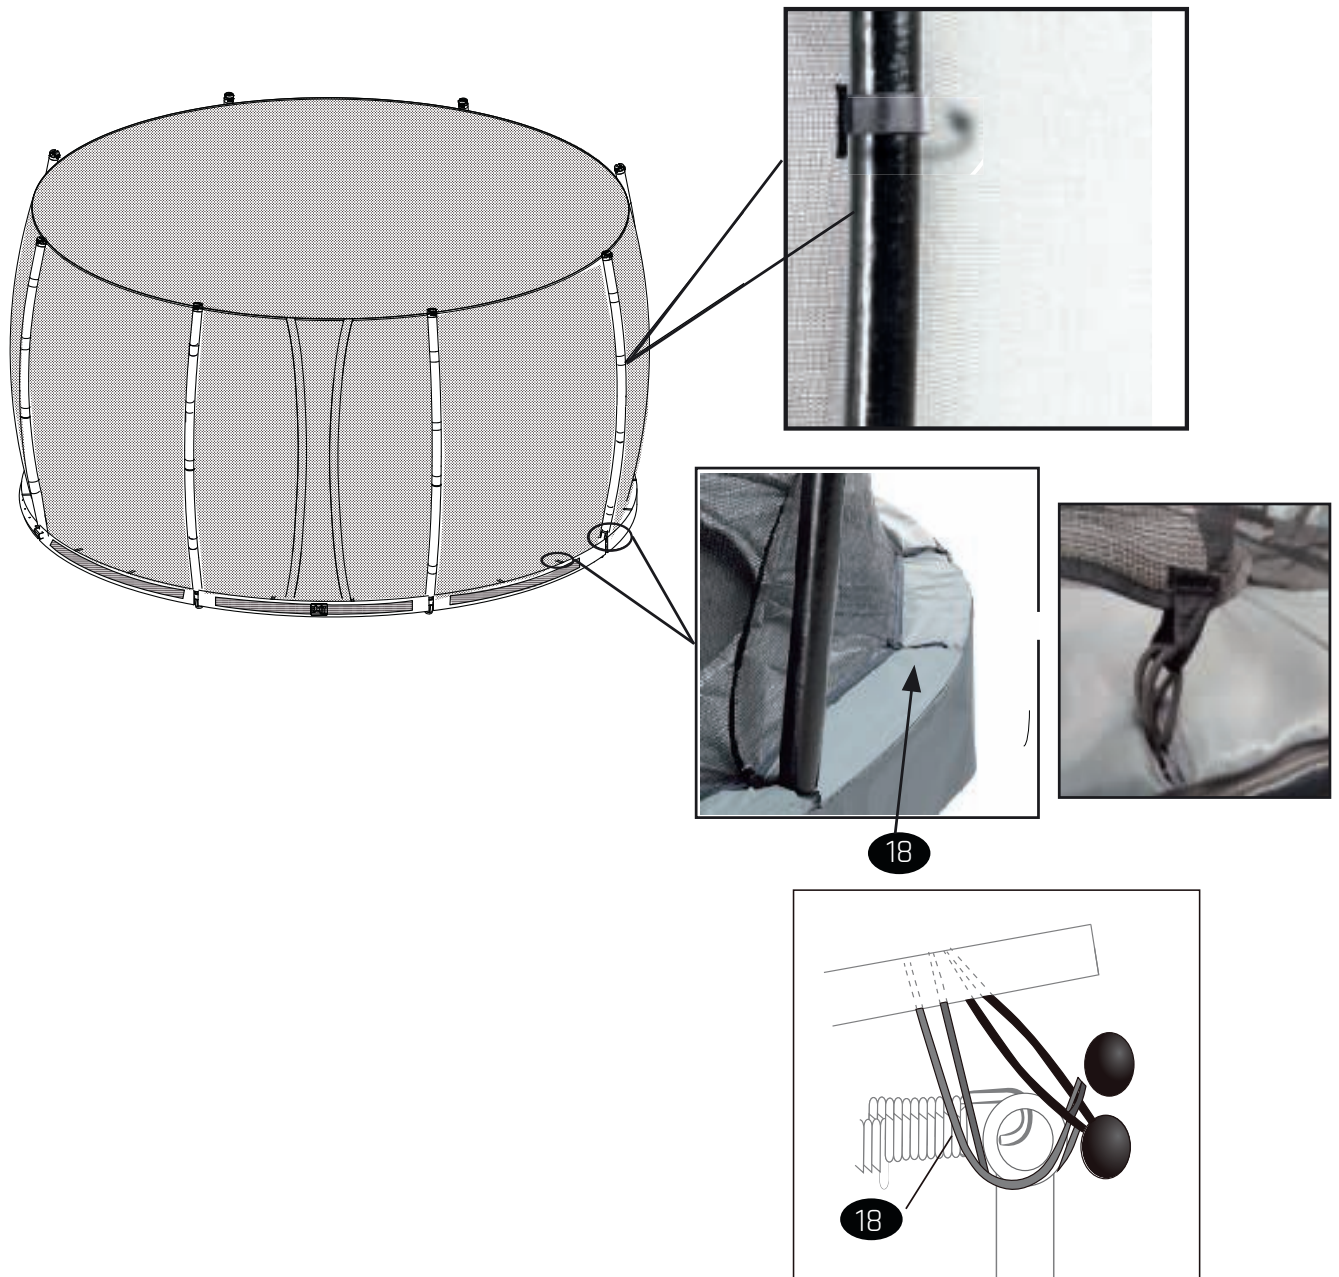

21

Part.Nr.	10ft	12ft	14ft
18	6	8	8

Trampoline

EXIT Allure inground ø305/ø366/ø427

22

Part.Nr.	10ft	12ft	14ft
18	18	24	24

www.exittoys.com

Contact Information: