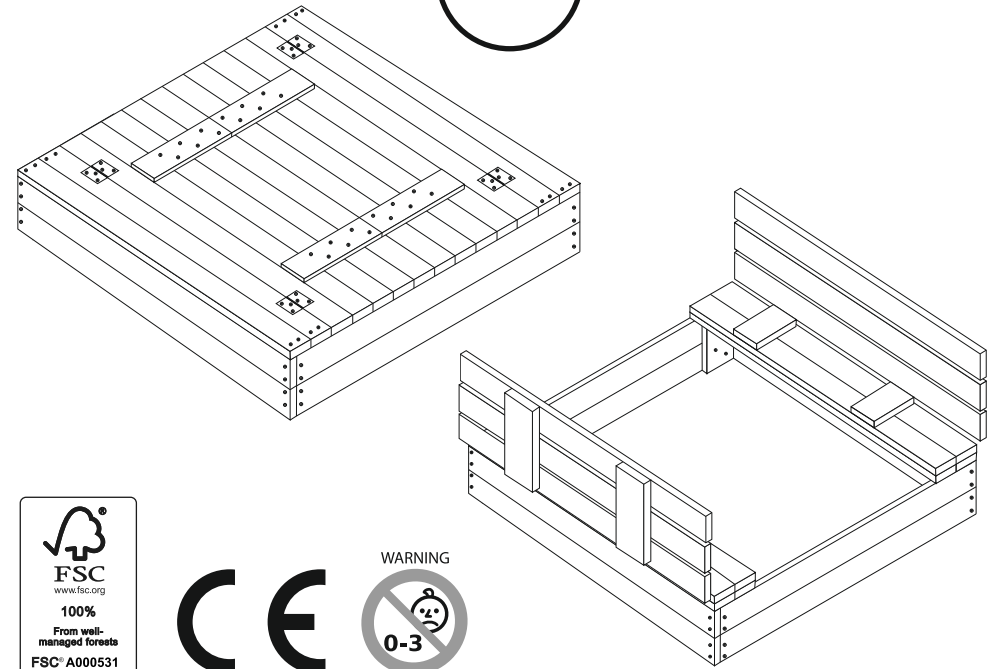

5

6

7

Montagehandleiding zandbak.

140

Finesse Online Store
 Valkruid 14
 7891WG Klazienaveen
 Tel. 0657093415

① 140 cm x18

② 136cm x4

③ x8

④ x4

⑤ x18

⑥ x88

⑦ x40

⑧ x8

Benodigdheden

③

④

X2