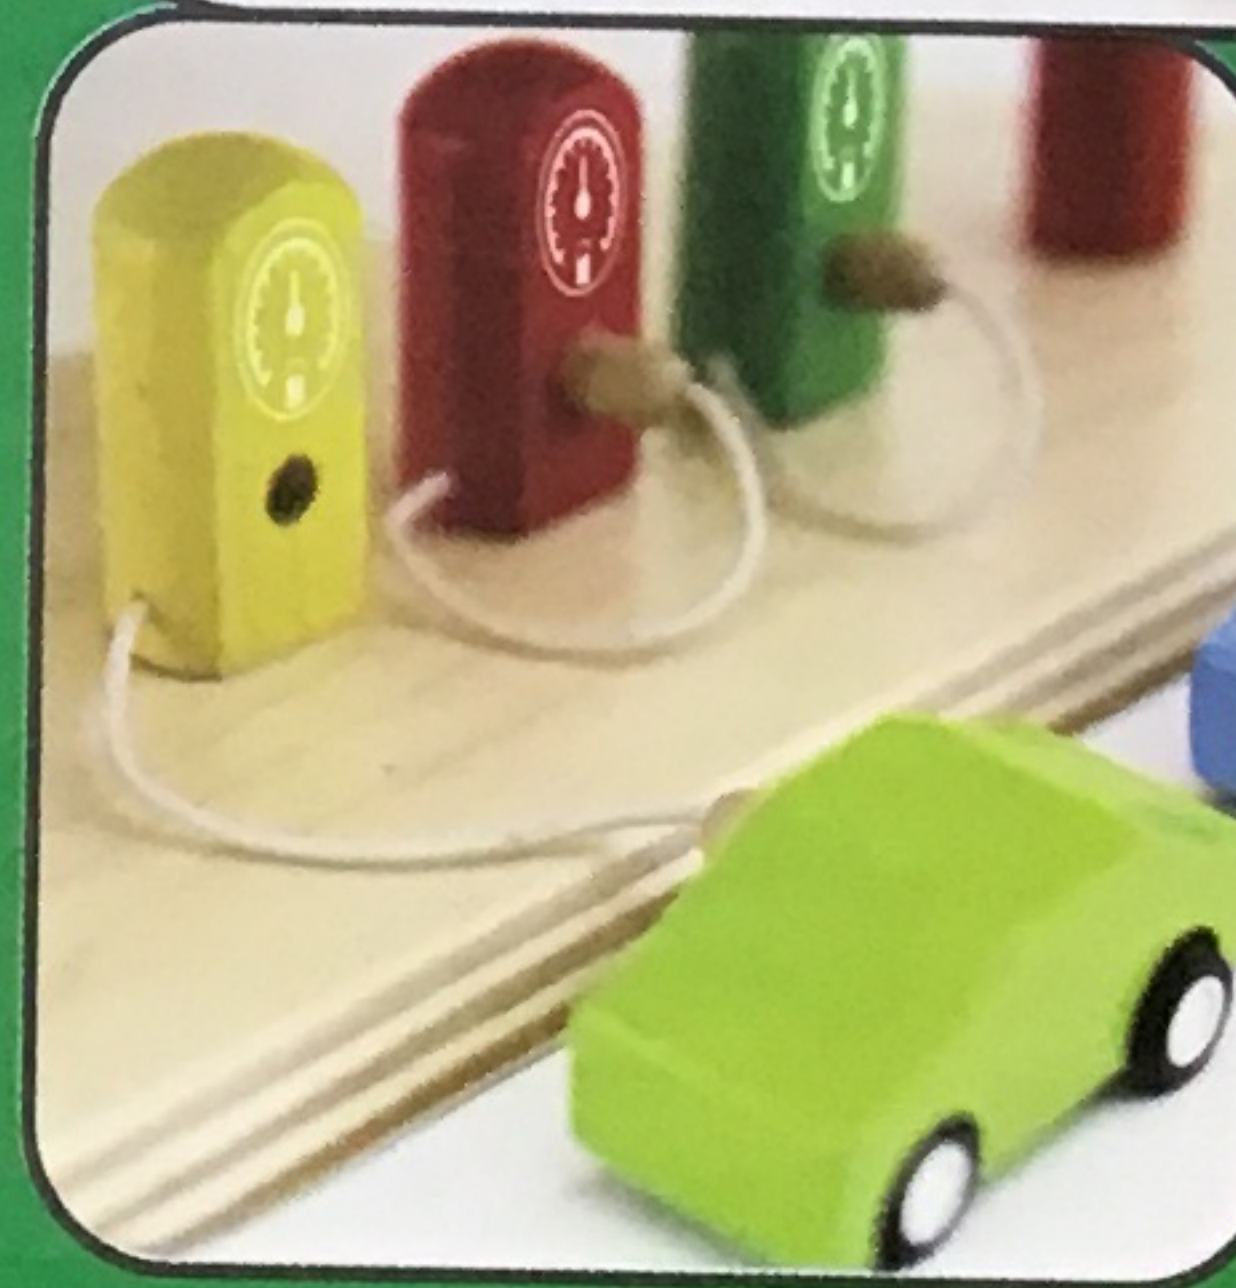

14503 CAR PARK

TIS.685-2540

1604

8 852031 145036

MADE IN THAILAND

Speel Goe 1 bv
IJweg 461, 2143 C.I
Boesingheliede, NL
www.speel-goe.nl
Niet geschikt voor kinderen
tot 3 jaar wegens te kleine onderdelen

THAILAND