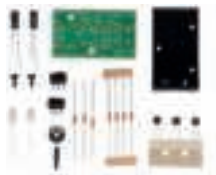

www.whadda.com

FR STROBOSCOPE AVEC DEUX LED BLANCHES
NL STROBOSCOOP MET TWEE WITTE LEDS
DE STROBOSKOP MIT 2 WEISSEN LEDS
ES ESTROBOSCOPIO CON 2 LEDS BLANCOS

IN THIS BOX