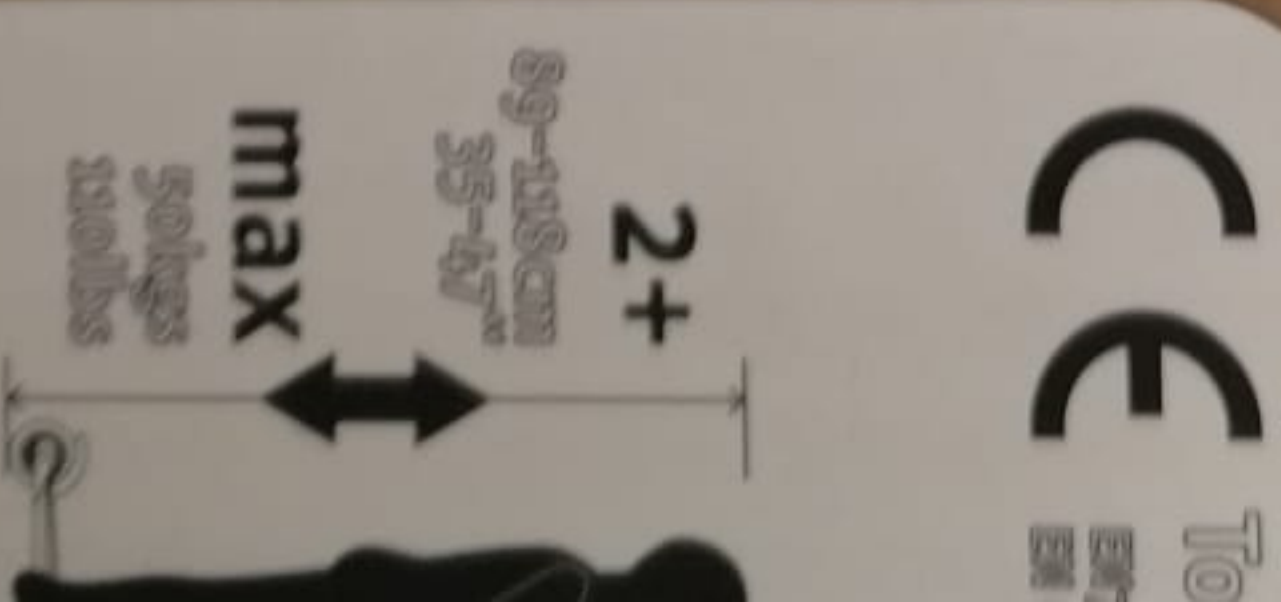

HIGHWAYKICK 2 L clever mobility

CE Toy Safety **UK**
EN71 / ASTM F969
EN 62315 / EN 60825 **CPA**

- EN - INSTRUCTION MANUAL
- DE - BEDIENUNGSANLEITUNG
- FR - MANUEL D'INSTRUCTIONS
- IT - ISTRUZIONI PER L'USO
- ES - MANUAL DE INSTRUCCIONES
- PT - MANUAL DE INSTRUÇÕES
- SL - PRIROČNIK Z NAVODILI ZA UPORABO
- SE - INSTRUKTIONSMANUAL
- NO - BRUKSANVISNING
- FI - KÄYTTÖOHJEET
- NL - GEBRUIKSAANWIJZING
- DA - BRUGSANVISNING
- RU - РУКОВОДСТВО ПОЛЬЗОВАТЕЛЯ
- PL - INSTRUKCJA OBSŁUGI
- CZ - NÁVOD NA POUŽITÍ
- SK - NÁVOD NA POUŽITIE
- HU - KEZELÉSI UTMOJTATÓ
- UK - ПОСІБНИК КОРИСТУВАЧА
- EL - ΟΔΗΓΙΕΣ ΧΡΗΣΗΣ
- HR - UPUTA ZA UPORABU
- BS - UPUTSTVO ZA UPOTREBU
- SR - UPUTSTVO ZA UPOTREBU
- BG - РУКОВОДСТВО ЗА ЕКСПЛОАТАЦИЯ
- RO - MANUAL DE UTILIZARE
- TR - KULLANIM KILAVUZU
- KO - 안내서
- AR - دليل المستخدم
- ZH - 說明書
- TW - 說明書

HIGHWAYKICK 2 L