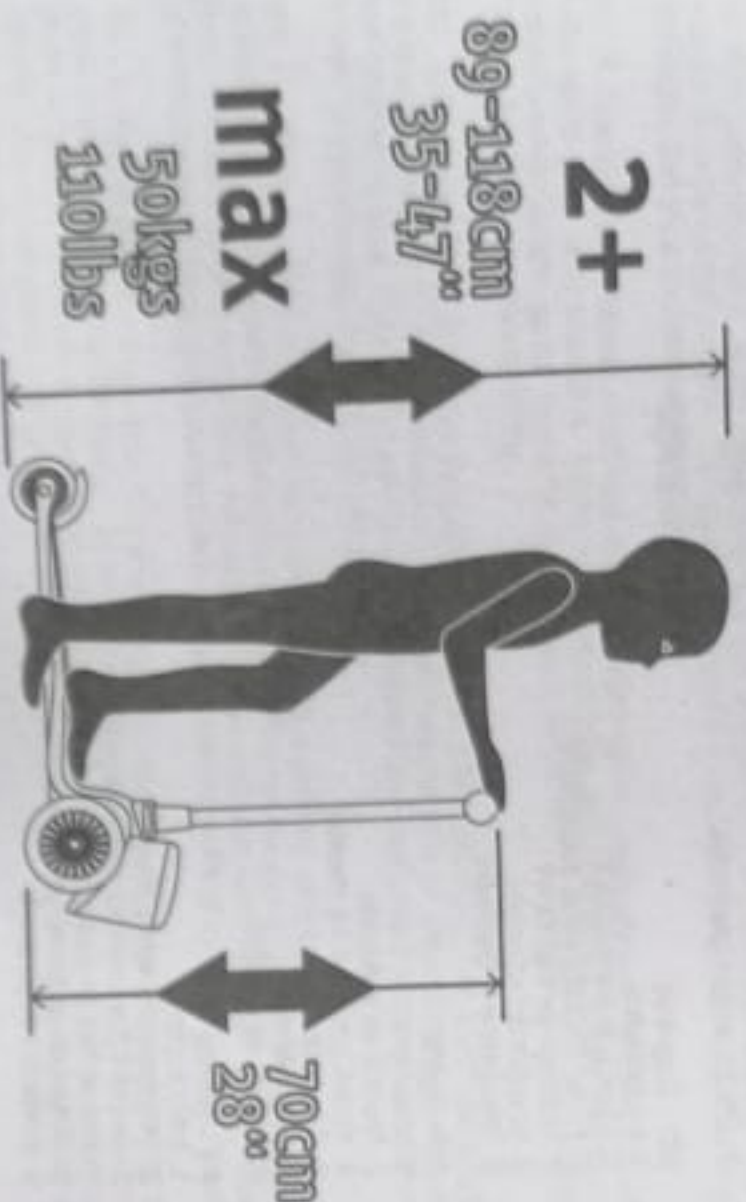

HIGHWAYKICK 2 L clever mobility

CE Toy Safety **UK**
EN71 / ASTM F969
EN 62315 / EN 60825 **CPA**

- EN - INSTRUCTION MANUAL
- DE - BEDIENUNGSANLEITUNG
- FR - MANUEL D'INSTRUCTIONS
- IT - ISTRUZIONI PER L'USO
- ES - MANUAL DE INSTRUCCIONES
- PT - MANUAL DE INSTRUÇÕES
- SL - PRIROČNIK Z NAVODILI ZA UPORABO
- SE - INSTRUKTIONSMANUAL
- NO - BRUKSANVISNING
- FI - KÄYTTÖOHJEET
- NL - GEBRUIKSAANWIJZING
- DA - BRUGSANVISNING
- RU - РУКОВОДСТВО ПОЛЬЗОВАТЕЛЯ
- PL - INSTRUKCJA OBSŁUGI
- CZ - NÁVOD NA POUŽITÍ
- SK - NÁVOD NA POUŽITIE
- HU - KEZELÉSI UTMOJTATÓ
- UK - ПОСІБНИК КОРИСТУВАЧА
- EL - ΟΔΗΓΙΕΣ ΧΡΗΣΗΣ
- HR - UPUTA ZA UPORABU
- BS - UPUTSTVO ZA UPOTREBU
- SR - UPUTSTVO ZA UPOTREBU
- BG - РУКОВОДСТВО ЗА ЕКСПЛОАТАЦИЯ
- RO - MANUAL DE UTILIZARE
- TR - KULLANIM KILAVUZU
- KO - 안내서
- AR - دليل المستخدم
- ZH - 說明書
- TW - 說明書

HIGHWAYKICK 2 L