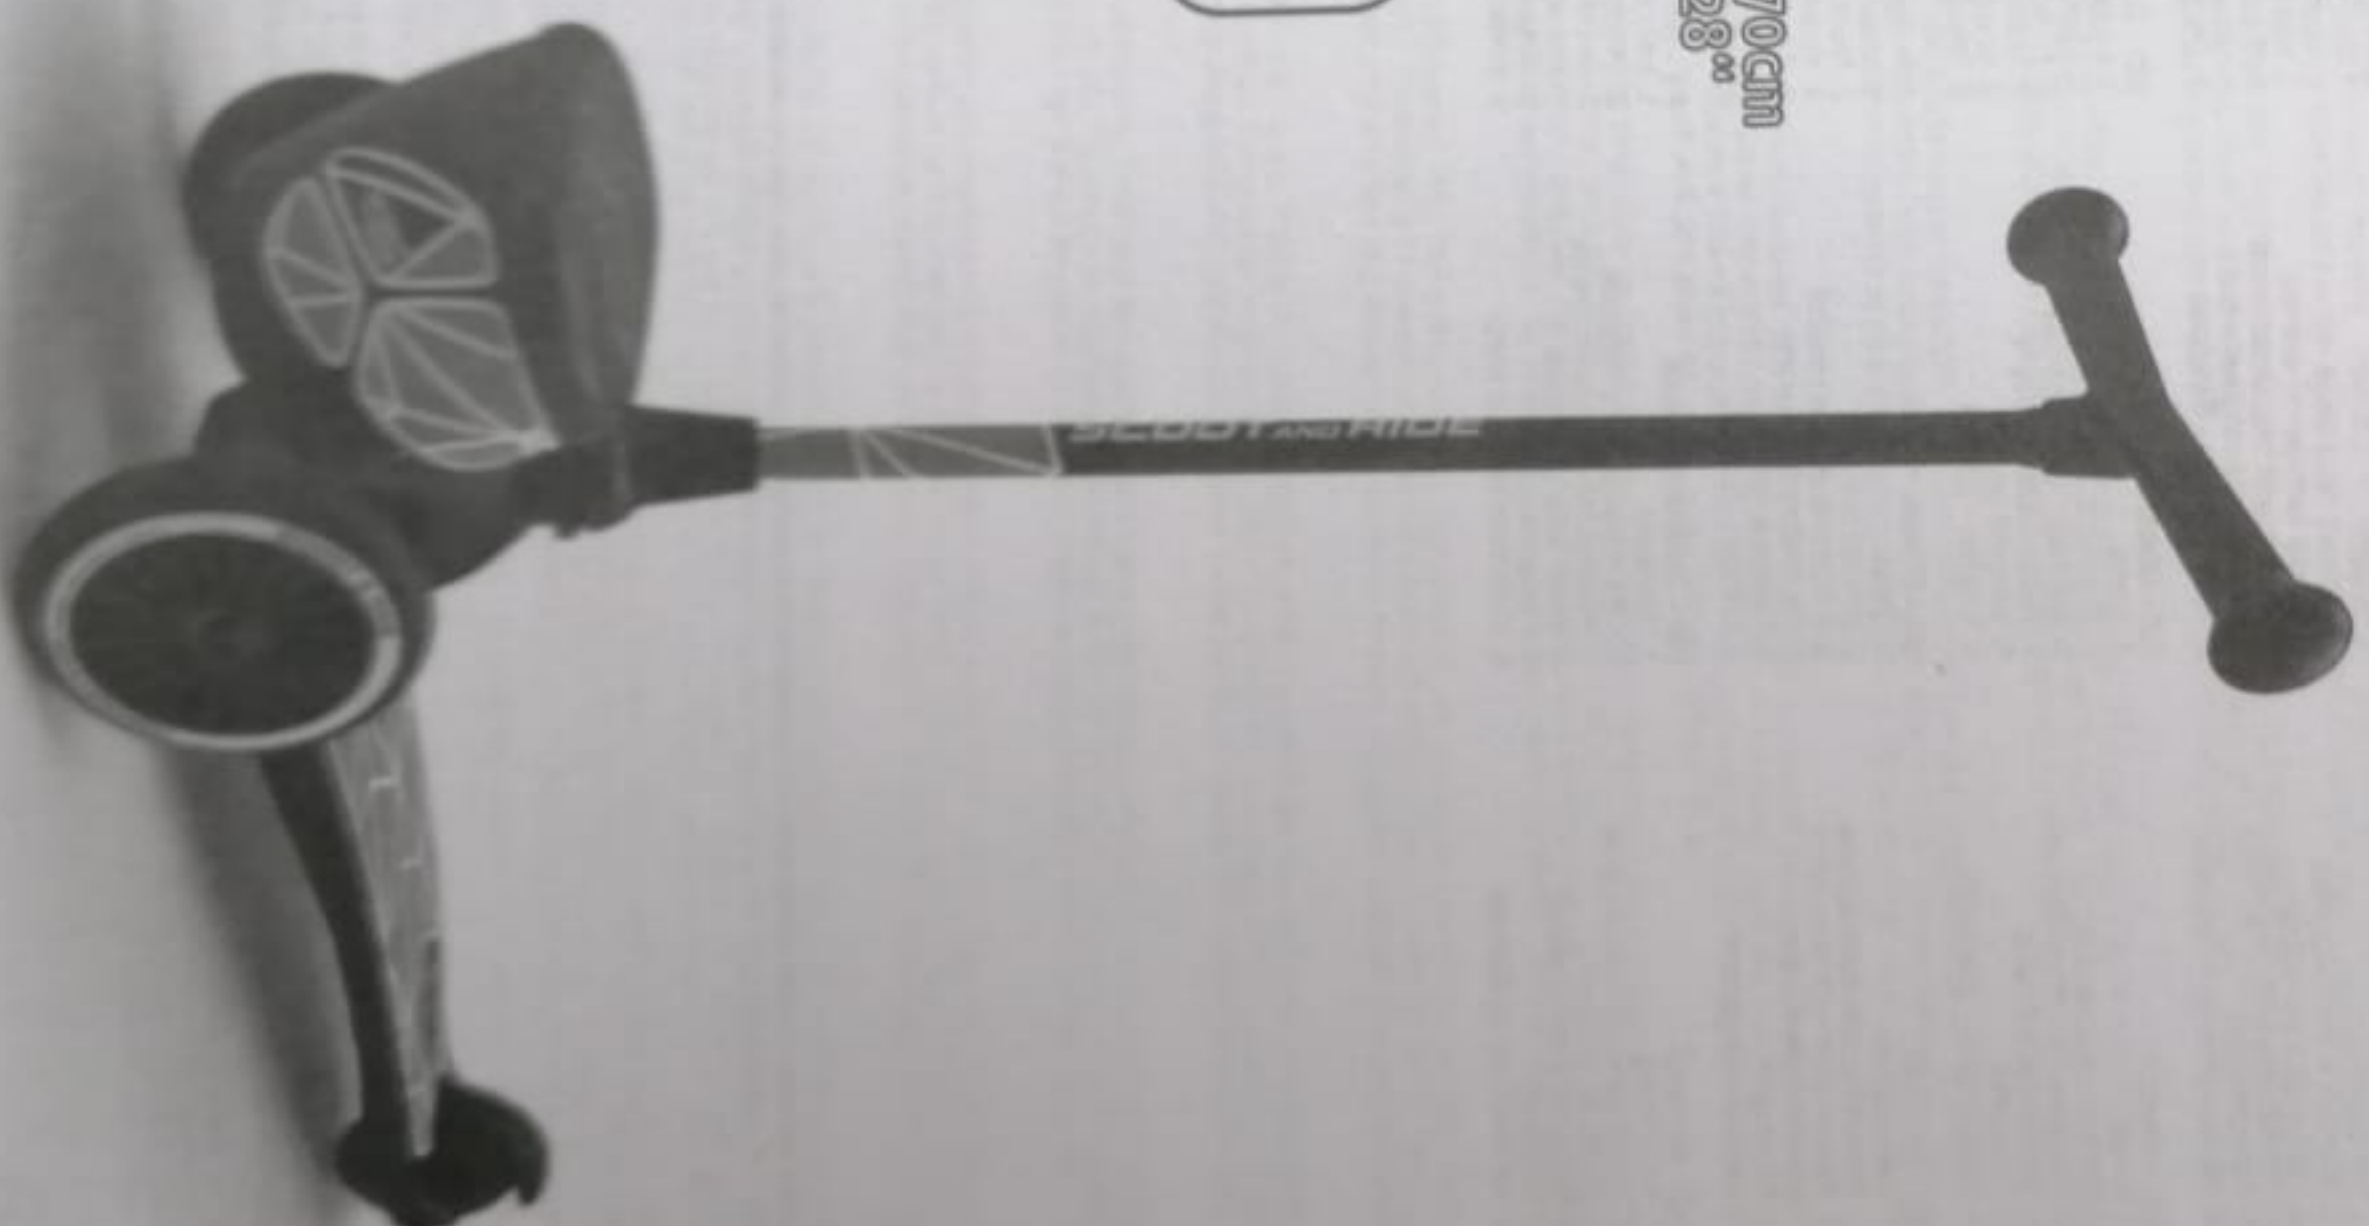

HIGHWAYKICK 2 L clever mobility

CE Toy Safety **UK**
EN71 / ASTM F969
EN 62315 / EN 60825 **CPA**

- EN - INSTRUCTION MANUAL
- DE - BEDIENUNGSANLEITUNG
- FR - MANUEL D'INSTRUCTIONS
- IT - ISTRUZIONI PER L'USO
- ES - MANUAL DE INSTRUCCIONES
- PT - MANUAL DE INSTRUÇÕES
- SL - PRIROČNIK Z NAVODILI ZA UPORABO
- SE - INSTRUKTIONSMANUAL
- NO - BRUKSANVISNING
- FI - KÄYTTÖOHJEET
- NL - GEBRUIKSAANWIJZING
- DA - BRUGSANVISNING
- RU - РУКОВОДСТВО ПОЛЬЗОВАТЕЛЯ
- PL - INSTRUKCJA OBSŁUGI
- CZ - NÁVOD NA POUŽITÍ
- SK - NÁVOD NA POUŽITIE
- HU - KEZELÉSI UTMOJTATÓ
- UK - ПОСІБНИК КОРИСТУВАЧА
- EL - ΟΔΗΓΙΕΣ ΧΡΗΣΗΣ
- HR - UPUTA ZA UPORABU
- BS - UPUTSTVO ZA UPOTREBU
- SR - UPUTSTVO ZA UPOTREBU
- BG - РУКОВОДСТВО ЗА ЕКСПЛОАТАЦИЯ
- RO - MANUAL DE UTILIZARE
- TR - KULLANIM KILAVUZU
- KO - 안내서
- AR - دليل المستخدم
- ZH - 說明書
- TW - 說明書

HIGHWAYKICK 2 L