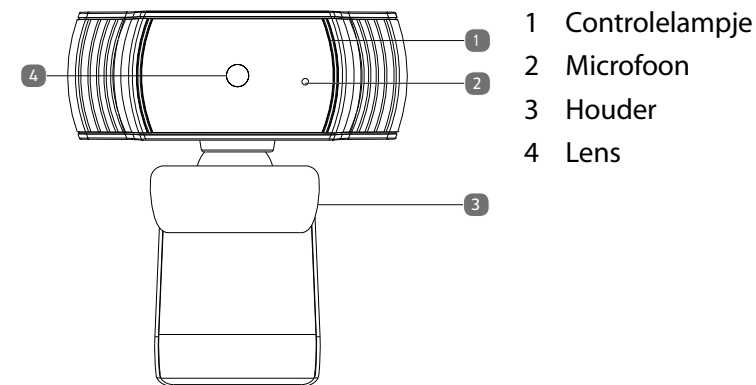

Uitrusting en technische informatie

FULL-HD WEBCAM MET AUTOFOCUS MEDION® P86366 (MD 88366)

MEDION®

Overzicht van het apparaat

Ingebruikname

- Zet de computer en alle aangesloten randapparatuur (monitor, printer enzovoort) aan en wacht tot het besturingssysteem volledig is opgestart.
- Klap de houder uit en klem de webcam zoals aangegeven boven op uw monitor.

- Sluit de webcam aan op een vrije USB-poort van de computer.
- De stuurprogramma's worden automatisch geïnstalleerd.

Aan de onderkant van de houder bevindt zich een schroefdraad voor het gebruik van een statief.

- Klap de houder dicht en schroef de webcam op het statief.

Conformiteitsinformatie

Hierbij verklaart MEDION AG dat dit apparaat in overeenstemming is met de fundamentele eisen en de overige toepasselijke voorschriften:

- EMC-richtlijn 2014/30/EU
- RoHS-richtlijn 2011/65/EU.

Reiniging

- Zorg ervoor dat het apparaat niet vuil wordt. Koppel alle kabels van de pc los voordat u het apparaat reinigt. Reinig het apparaat en de overige componenten met een vochtig doekje. Gebruik geen oplosmiddelen en geen bijtende of gasvormige reinigingsmiddelen.

Afvalverwerking

VERPAKKING

Het apparaat zit ter bescherming tegen transportschade in een verpakking. Verpakkingen zijn gemaakt van materialen die milieuvriendelijk kunnen worden afgevoerd en vakkundig kunnen worden gerecycled.

APPARAAT

Gebruikte apparaten met het hiernaast afgebeelde symbool mogen niet bij het gewone huishoudelijke afval worden gedeponeerd. Volgens richtlijn 2012/19/EU moet het apparaat aan het einde van de levensduur op een passende manier worden afgevoerd. Hierbij worden voor hergebruik geschikte stoffen in het apparaat gerecycled, zodat belasting van het milieu wordt voorkomen. Lever het apparaat in bij een inzamelpunt voor elektrisch afval of bij een afvalsorteercentrum. Haal eerst de batterijen uit het apparaat en lever deze apart in bij een inzamelpunt voor lege

batterijen. Neem voor meer informatie contact op met de lokale afvalverwerkingsdienst of met uw gemeente.

Algemene technische gegevens

Webcam	
Aansluitingen	1x USB-kabel ca. 2 m
USB-type	Type A
Ingangsspanning	5 V $\overline{\underline{\quad}}$ 280 mA
Afmetingen (l x d x h)	ca. 7,7 x 5,4 x 5,0 cm
Gewicht	ca. 116 gram
Resolutie	1920 x 1080

Service-informatie

Wanneer uw apparaat niet zoals gewenst of verwacht functioneert, neem dan contact op met onze klantenservice. U heeft verschillende mogelijkheden, om met ons contact op te nemen:

- In onze Service Community vindt u andere gebruikers en onze medewerkers en daar kunt u uw ervaringen uitwisselen en uw kennis delen. U vindt onze Service Community onder community.medion.com.
- U kunt natuurlijk ook ons contactformulier gebruiken onder www.medion.com/contact.
- En bovendien staat ons serviceteam ook via de hotline of per post ter beschikking.