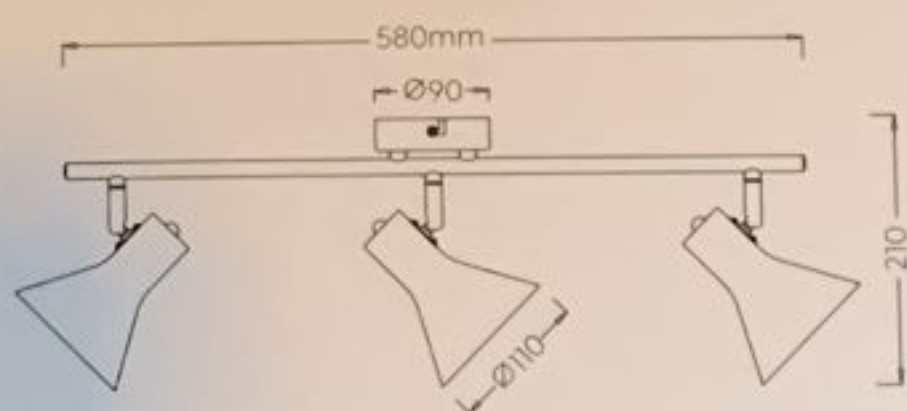

4 017807 298901

R80163002

NINA

230V~50Hz
excl. 3x E14 - max. 40W

 class I

reality-leuchten.de/
R80163002

www.reality-leuchten.de