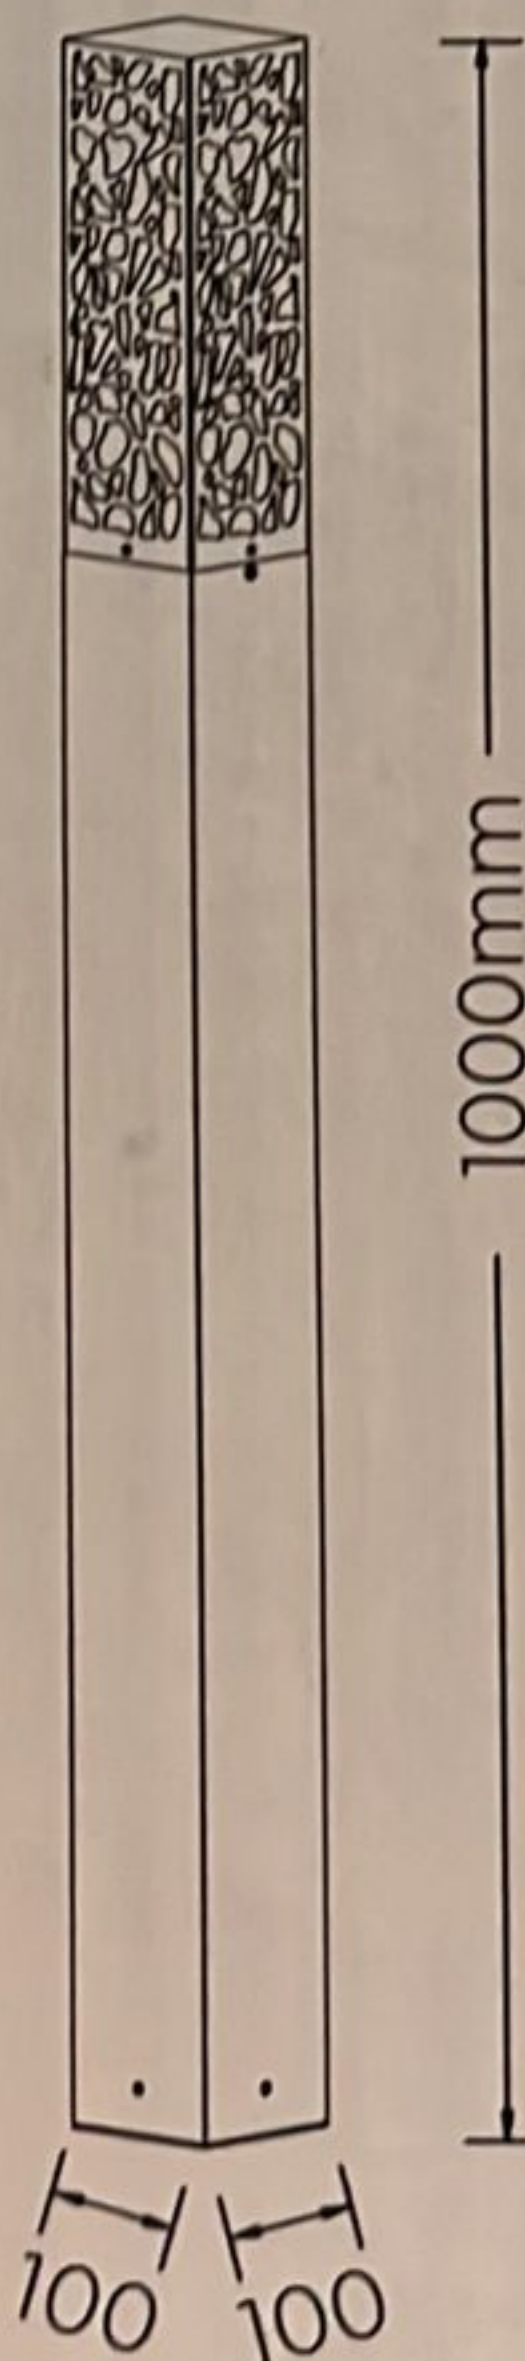

4 017807 492729

407360142

[trio-lighting.com/
407360142](http://trio-lighting.com/407360142)

COOPER

230V~50Hz

excl. 1x E27 - max. 40W

class II

IP44