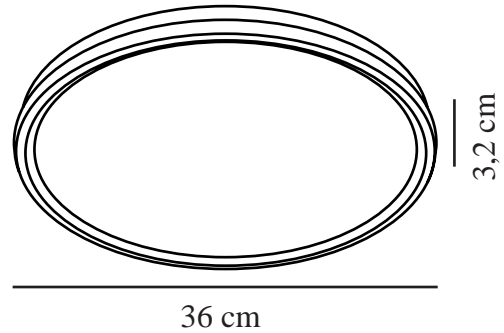

LIVA SMART COLOUR | PLAFONDVERLICHTING | nordlux®

WIT

2110826101

Spanning (V): 220-240 Volt
IP-graad: IP54
Klasse (Klasse 1, Klasse 2, Klasse 3): Klasse 2 (Dubbele isolatie)
Lampfitting: LED – Nicht austauschbare Lichtquelle
Parallele verbinding: False

Primair materiaal: Plastic
Secundair materiaal: Plastic

Kleur: Wit

Hoogte (cm): 3.2
Projectie (cm): 3.2

EAN: 5704924007439
TUN: 2160548
Artikelnummer: 2110826101

Stuks per masterdoos: 3
Hoogte verkoopdoos (cm): 36.8
Breedte verkoopdoos (cm): 36.5
Diepte verkoopdoos (cm): 3.8
Verkoopdoos inhoud m³ : 0.0051
Nettogewicht product (kg): 1.18

Helderheid van licht (Lumen): 2100
Kleurtemperatuur (K): 2700-6500
Ra-waarde : 80
Levensduur (uur): 25000
Stralingshoek (°) : 120
Candela (cd) (alleen voor gerichte lamp): 0
Energieklasse: F
Werkelijke Watt (W): 21

- Pas de helderheid, warmte en kleur van het licht aan met de Smart-app of de afstandsbediening • Geschikt voor de badkamer (IP44)
- Lange LED-levensduur (25.000 uur)

Liva is een ronde plafondlamp met een gestroomlijnd en klassiek design. Creëer je eigen unieke sfeer door een kleur in te stellen voor het backlight en een andere kleur voor het naar beneden gerichte licht. Je kunt het licht aanpassen van koel tot warm wit, een kleur kiezen en het licht dimmen via de Nordlux Smart app op je smartphone of tablet. Je kunt ook een Smart afstandsbediening toevoegen om je verlichting te bedienen zonder je smartphone.

Nordlux
2110826101

A	
B	
C	
D	
E	
F	←
G	

21
kWh/1000h

2019/2015