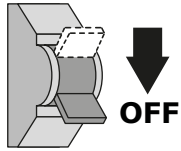

1

Installation Manual

Torino (square) and Modena (round)

UPHIX®

2

50114301 Torino	aluminium
50114321 Torino	white
50114341 Torino	gold
50114361 Torino	black
50114363 Torino	black

50114402 Modena	aluminium
50114422 Modena	white
50114442 Modena	gold
50114462 Modena	black
50114465 Modena	black