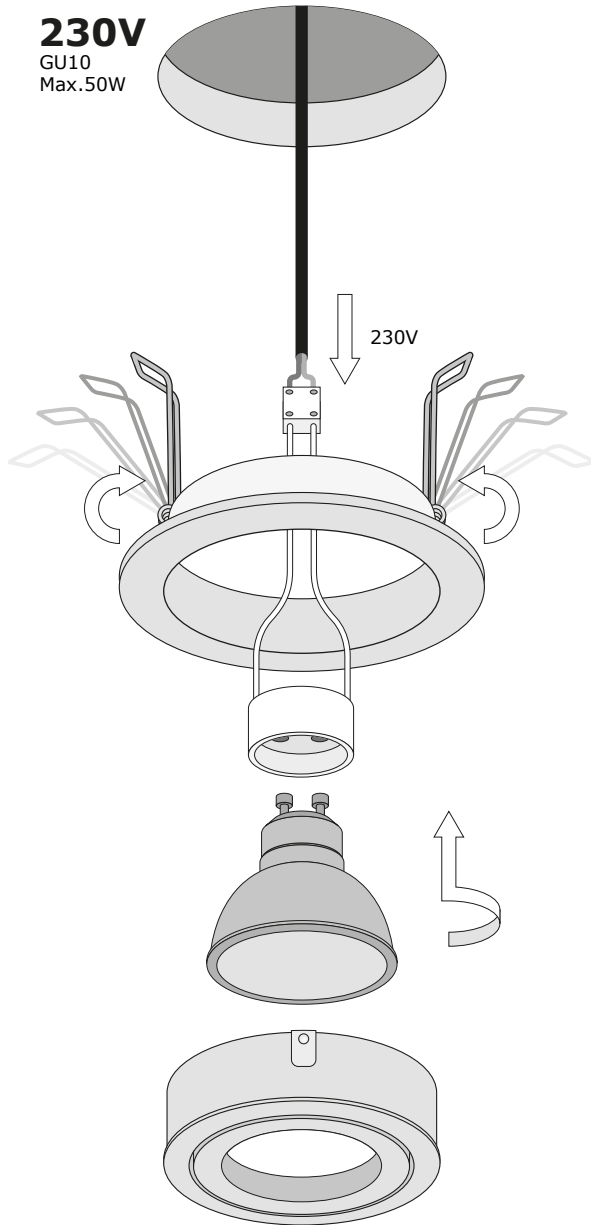

1

Installation Manual

Torino (square) and Modena (round)

UPHIX®

2

50114301 Torino	aluminium
50114321 Torino	white
50114341 Torino	gold
50114361 Torino	black
50114363 Torino	black

50114402 Modena	aluminium
50114422 Modena	white
50114442 Modena	gold
50114462 Modena	black
50114465 Modena	black

3

230V
GU10
Max.50W

12V
GU5.3
Max.50W
Output 12V
AC/DC

4