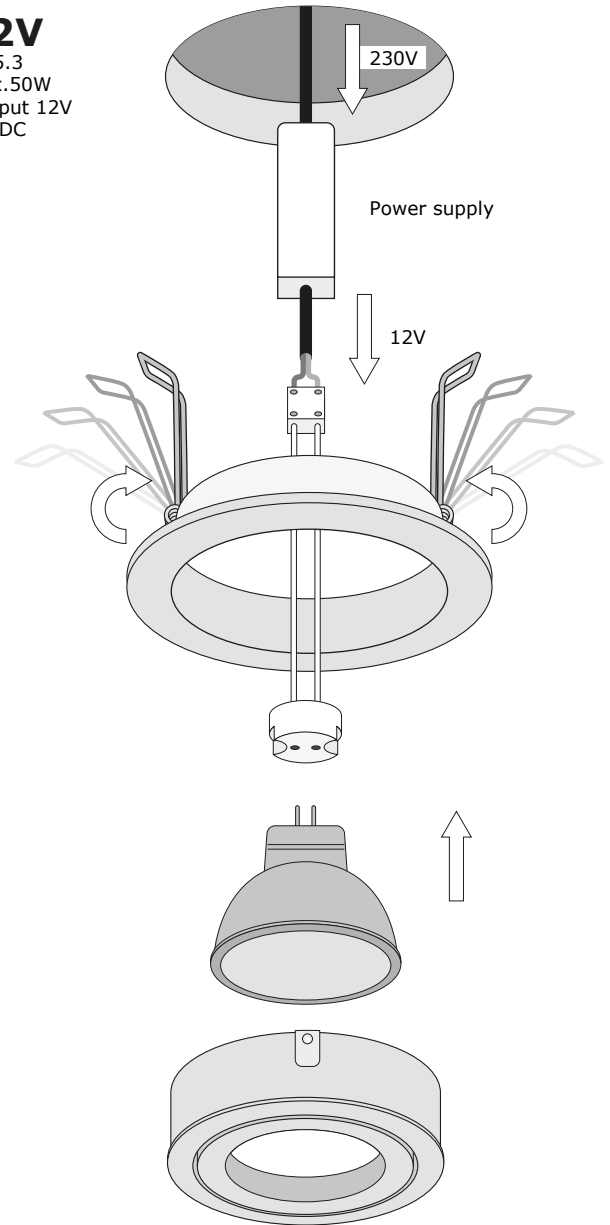

1

Installation Manual

Torino (square) and Modena (round)

UPHIX®

2

50114301 Torino	aluminium
50114321 Torino	white
50114341 Torino	gold
50114361 Torino	black
50114363 Torino	black

50114402 Modena	aluminium
50114422 Modena	white
50114442 Modena	gold
50114462 Modena	black
50114465 Modena	black

3

230V
GU10
Max.50W

12V
GU5.3
Max.50W
Output 12V
AC/DC

4