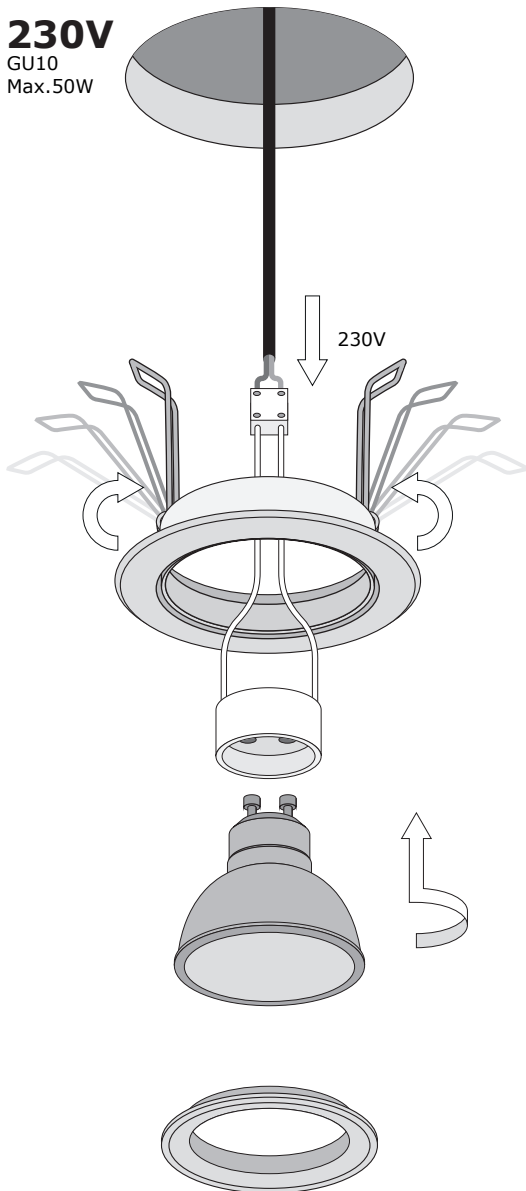

# Installation Manual

Verona (round)

# UPHIX®

2

- 50114401 Verona aluminium
- 50114421 Verona white
- 50114441 Verona gold
- 50114461 Verona black
- 50114464 Verona black

3

**230V**  
GU10  
Max.50W

**12V**  
GU5.3  
Max.50W  
Output 12V  
AC/DC