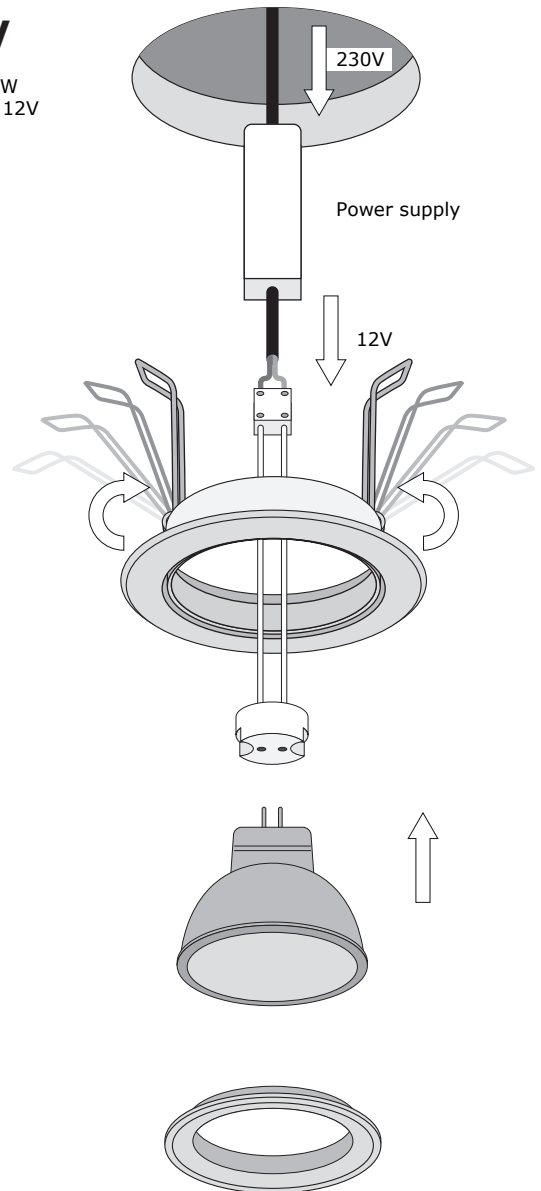

# UPHIX®

2

- 50114401 Verona aluminium
- 50114421 Verona white
- 50114441 Verona gold
- 50114461 Verona black
- 50114464 Verona black

3

**230V**  
GU10  
Max.50W

**12V**  
GU5.3  
Max.50W  
Output 12V  
AC/DC