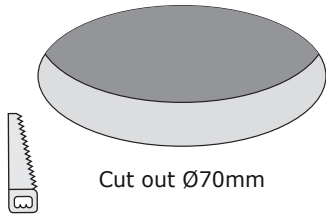

# UPHIX®

2

- 50114401 Verona aluminium
- 50114421 Verona white
- 50114441 Verona gold
- 50114461 Verona black
- 50114464 Verona black

3

**230V**  
GU10  
Max.50W

**12V**  
GU5.3  
Max.50W  
Output 12V  
AC/DC