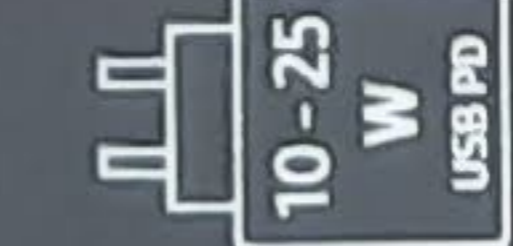

If seal has been broken or tampered with, do not give clear receipt unless contents are examined in presence of delivering agent.
Se o selo estiver violado não receber o pacote, a menos que o conteúdo seja examinado na presença do distribuidor responsável.
이 봉인 라벨이 파손되어 있거나 개봉된 경우 내용을 수령할 때 반드시 확인을 당사에서는 하지 않음.

DO NOT ACCEPT IF SEAL IS BROKEN | CAUTION SEALED PACKAGE