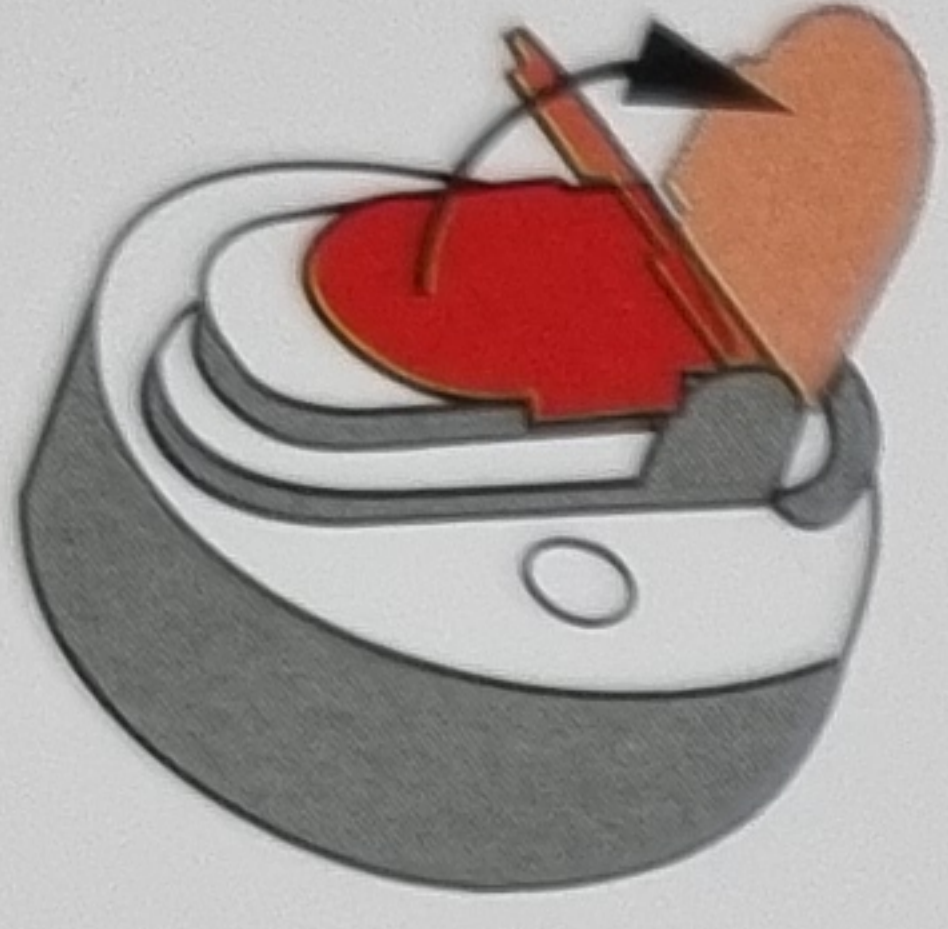

Safety-Clip

Clip-Figur

- ausgesuchte heimische Hölzer
- ungiftige Farben, speichelecht
- handgefertigt

Clip-figure

- wood from select German forests
- non-toxic colours, saliva-resistant
- crafted by hand

Clip personnage

- bois locaux sélectionnés
- peintures non toxiques, résistant à la salive
- réalisé à la main

Clip personaje

- maderas locales seleccionadas
- pinturas no tóxicas, resistentes a la saliva
- hechos a mano