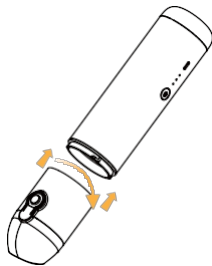

## REINIGEN :

\*Let op: het filter kan alleen met schoon water worden gewassen.

1. Met één klik open en leeg je de stofbak.

2. Tegen de klok in om de stofbak eruit te halen

3. Draai om het HEPA-filter en de metalen behuizing te verwijderen voor reiniging