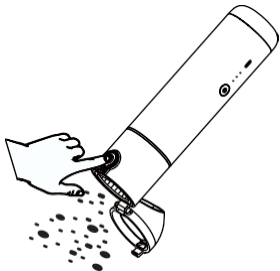

## VOEDING:

(Ondersteuning QC3.0 snel opladen)

Gebruik de Type-C oplaadkabel om de stofzuiger op te laden, de batterij-indicator knippert tijdens het opladen.

\* Als alle 3 lampjes branden, is de stofzuiger volledig opgeladen.

## INSTRUCTIE:

1. Druk op de aan/uit-knop om de lage zuigkracht in te schakelen; druk nogmaals om de hoge zuigkracht in te schakelen;

2. Stofzuigen

3. Neem de blaaspijp

.Blaas het stof weg

Druk nog een keer om uit te schakelen.

## REINIGEN :

\*Let op: het filter kan alleen met schoon water worden gewassen.

1. Met één klik open en leeg je de stofbak.

2. Tegen de klok in om de stofbak eruit te halen

3. Draai om het HEPA-filter en de metalen behuizing te verwijderen voor reiniging