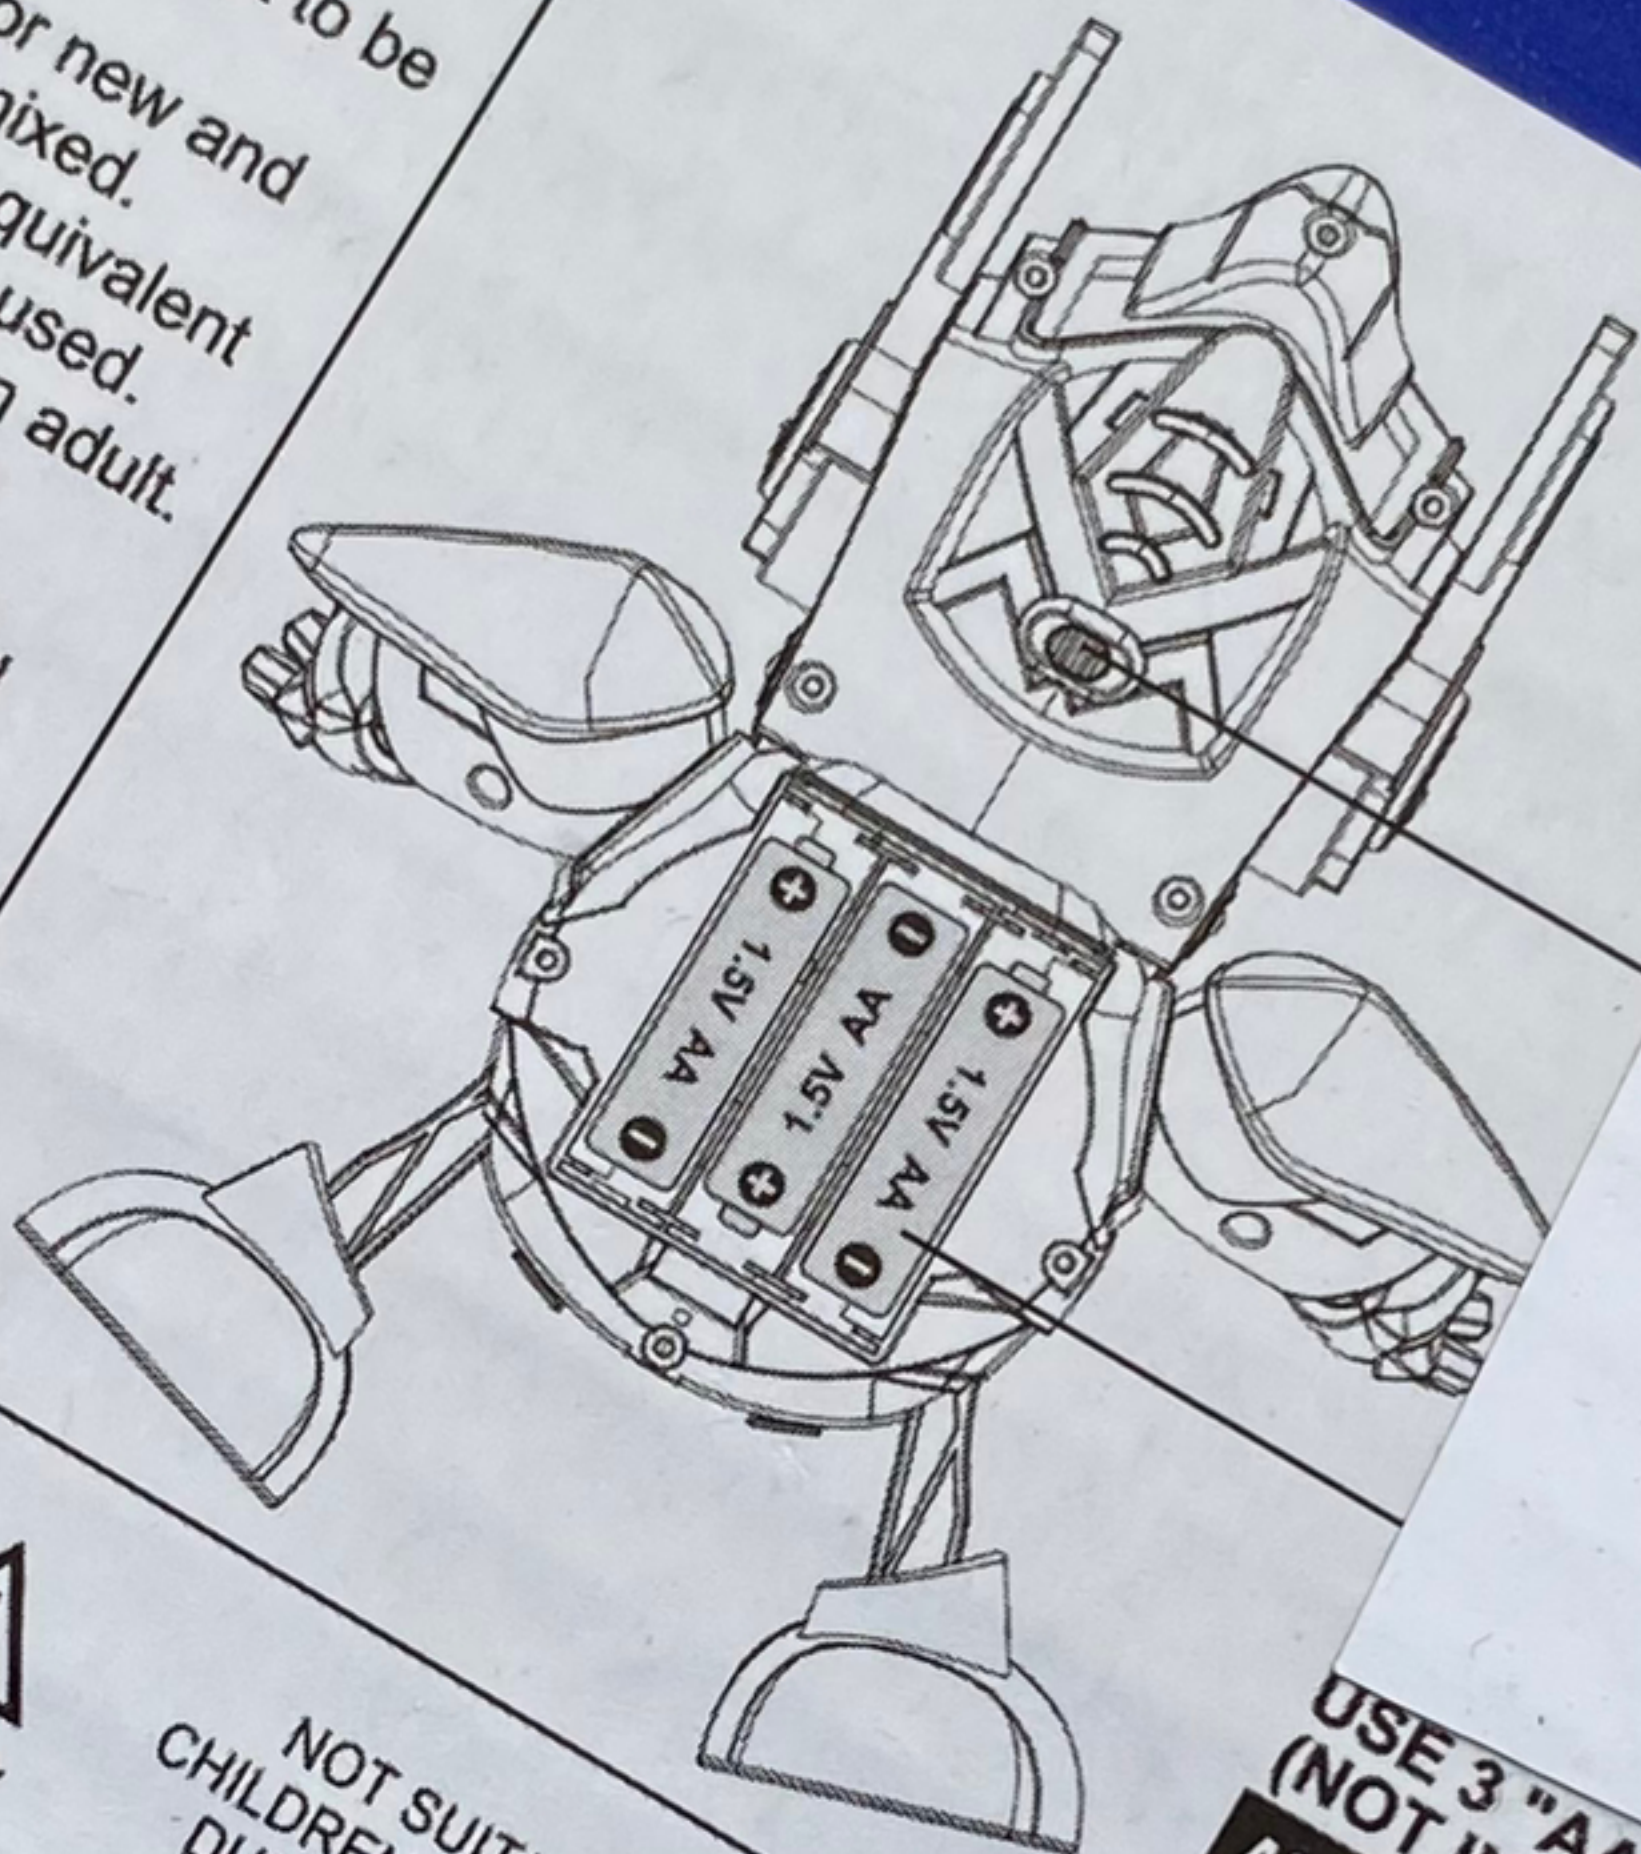

USE 3 "AA" SIZE BATTERIES  
(NOT INCLUDED)  
ATTENTION: Batteries should  
be installed by adult only.

**PRECAUCIONES:**  
PELIGRO DE AHOGARSE. Contiene  
partes pequeñas. No recomendado  
para niños menores de 3 años.

**Внимание!**  
Игрушка предназначена  
для детей от 3-х лет.

WARNING:

NOT SUITABLE FOR  
CHILDREN UNDER 3 YEARS  
DUE TO SMALL PARTS

هشدار! برای کودکان زیر ۳ سال  
مناسب نیست. دارای قطعات کوچک است  
تحتی: عمر ملایم للاطفال تحت لائنه  
للطعام للصغيرة  
COUNTRY OF ORIGIN: CHINA  
بلد المنشأ: الصين