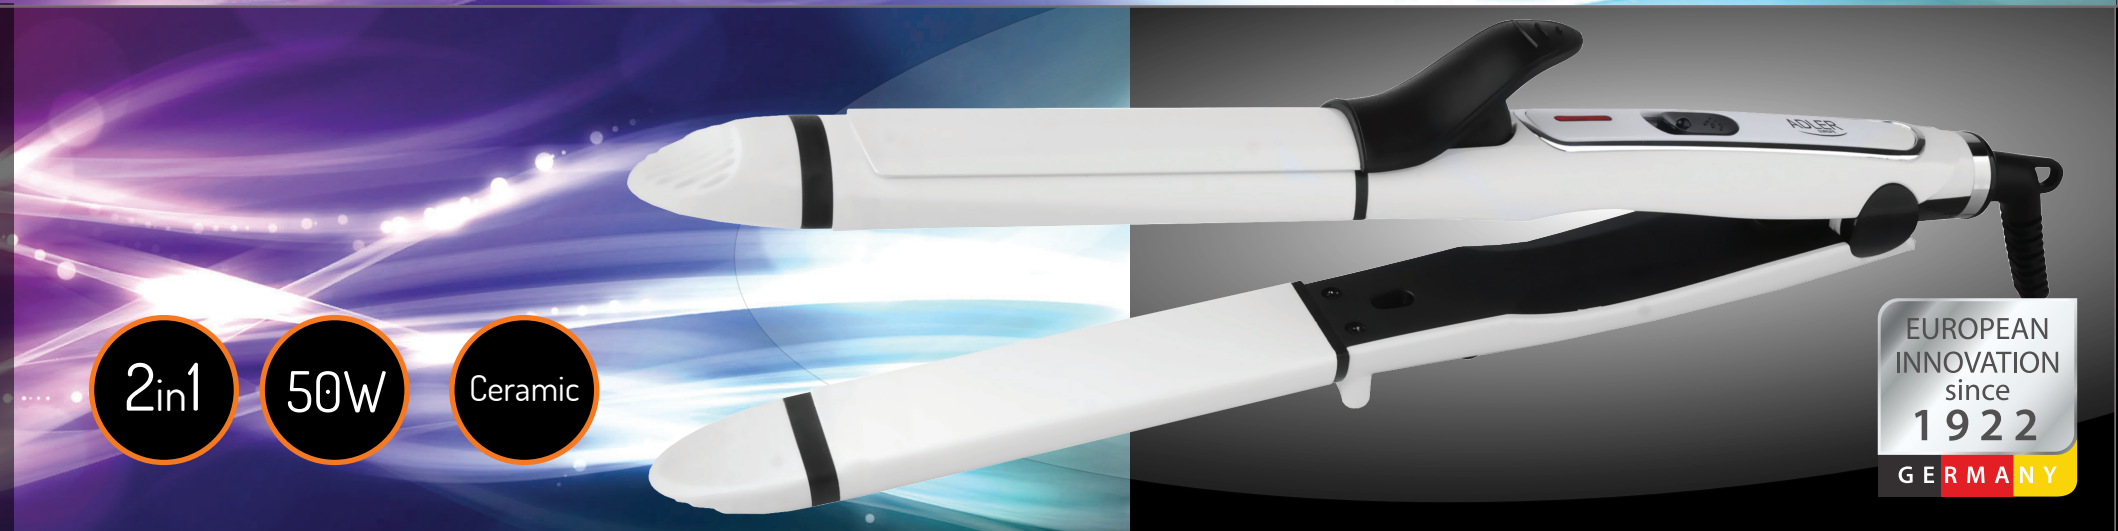

EUROPEAN  
INNOVATION  
since  
1922  
GERMANY

EUROPEAN  
INNOVATION  
since  
1922  
GERMANY

ADLER  
EUROPE

HAIR  
STRAIGHTENER  
& CURLER  
AD 2104

**GB** 2in1 hair tongs perfect for hair straightening and curling. Fast PTC heating. Aluminium barrel with ceramic coating. On/Off indicator lamp. 360° swivel cord. Power: 50W

**D** Haarglätter 2 in 1. Endstück ideal für Glätten und Wickeln von Haaren. Schnelles Aufheizen. Aluplatten mit Keramikbeschichtung. Drehkabel 360°. Leistung: 50W

**P** Alisador 2 em 1. Placa 2 em 1 para alisar e encaracolar cabelo. Aquecimento rápido. Placas de alumínio com revestimento cerâmico. Luz de controlo. Cabo giratório em 360°. Potência: 50W

**RO** Placă de îndreptat părul 2 in 1. Plăci 2 in 1 perfecte pentru îndreptarea și încrețirea părului. Încălzire rapidă. Plăci din aluminiu cu înveliș ceramic. Lampă de control. Cablu pivotant 360°. Putere: 50W

**PL** Prostowica 2w1. Końcówka 2w1 idealna do prostowania i krezenia włosów. Szybkie nagrzewanie. Płytki aluminiowe z pokryciem ceramicznym. Lampka kontrolna. Obrótowy kabel 360°. Moc: 50W

**LT** Matu taisnotājs divi vienā. Uzgalis divi vienā ideāli piemērots matu taisnošanai un lokošanai. Ātra uzsīšana. Keramikas pārklājuma alumīnija plāksnes. Divi temperatūras režīmi. Kontrollampiņa. Kontrolkābele 360°. Rotējošs strāvas vads. Jauda: 50W