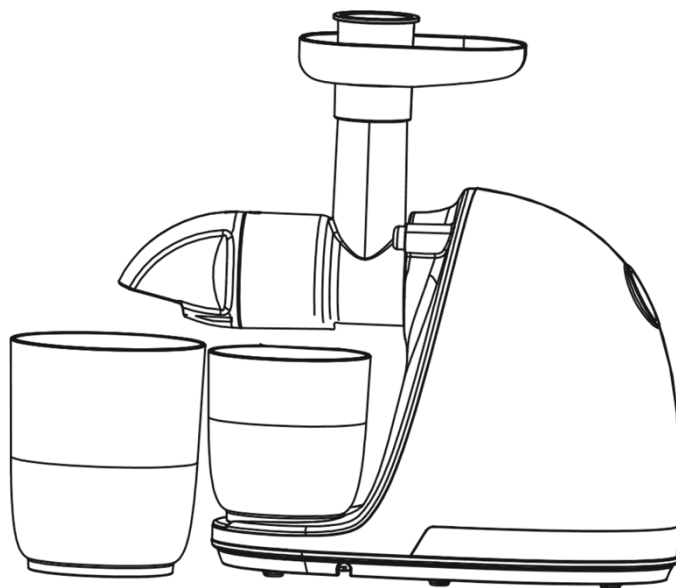

SLOW JUICER – ZM1501

Gebruikershandleiding
User Manual

**LEES DE INSTRUCTIES VOOR GEBRUIK
PLEASE READ THE MANUAL**