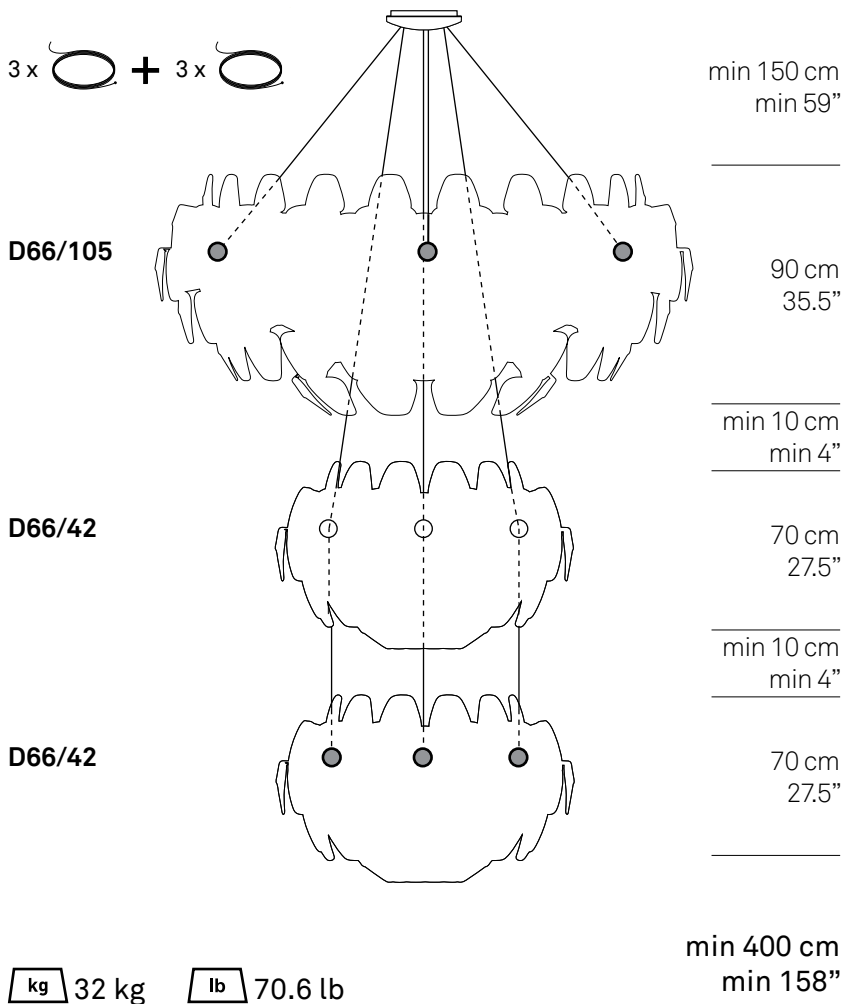

x 6

x 1

D66/42
D66/105

D66/42
x 3 (4,5 m - 177.3")

D66/105
x 3 (10 m - 394")

A

B

3x  + 3x 

D66/105

min 150 cm
min 59"

90 cm
35.5"

min 0

D66/18 + 3x

54 cm
21.3"

min 15 cm
min 6"

D66/18 + 3x

54 cm
21.3"

kg 23 kg

lb 50.1 lb

min 363 cm
min 146"

C

kg 27,5 kg **lb** 60.7 lb

min 364 cm
min 143"

D

D66/18 + 3x 

54 cm
21.3"

min 384 cm
min 152"

kg 27,5 kg **lb** 60.7 lb

E

3 x  + 3 x 

D66/42

D66/105