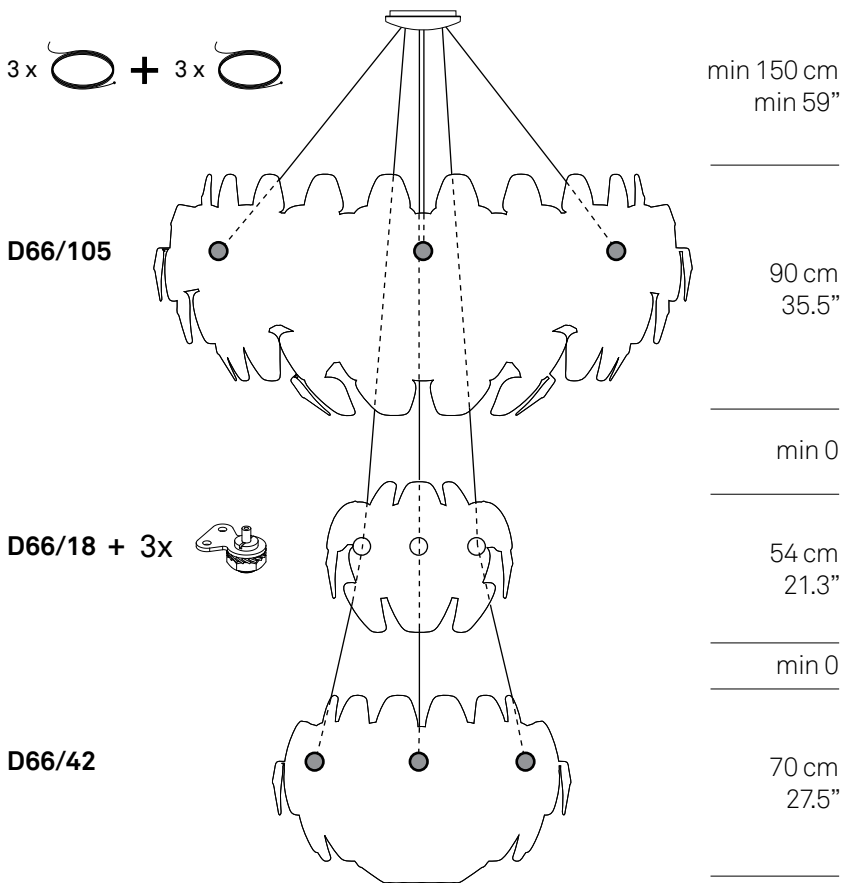

x 6

x 1

D66/42
D66/105

D66/42
x 3 (4,5 m - 177.3")

D66/105
x 3 (10 m - 394")

A

B

3x  + 3x 

D66/105

min 150 cm
min 59"

90 cm
35.5"

min 0

D66/18 + 3x

54 cm
21.3"

min 15 cm
min 6"

D66/18 + 3x

54 cm
21.3"

kg 23 kg

lb 50.1 lb

min 363 cm
min 146"

C

kg 27,5 kg **lb** 60.7 lb

min 364 cm
min 143"

D

D66/18 + 3x 

54 cm
21.3"

min 384 cm
min 152"

kg 27,5 kg **lb** 60.7 lb

E

3 x  + 3 x 

D66/42

D66/105