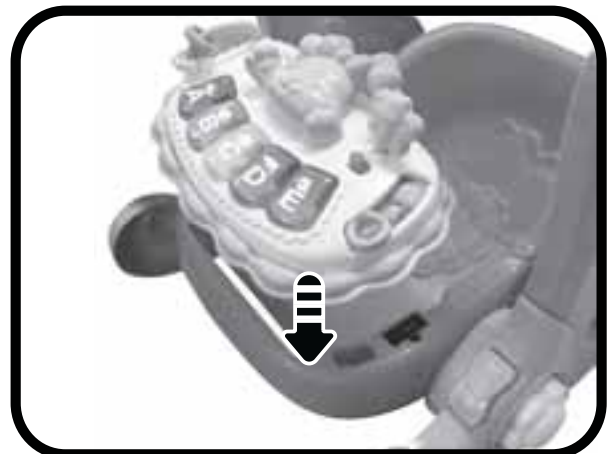

- ① Draai het verpakkingsslotje.
- ② Neem het verpakkingsslotje uit de houder en gooi het weg bij het afval.

MONTAGE INSTRUCTIES

Bij VTech® staat veiligheid voorop. Om de veiligheid van het kind te kunnen garanderen, is montage door een volwassene vereist.

1. Bevestig de paarse en blauwe poot-onderdelen aan elkaar met de ingesloten schroeven, zoals hierboven wordt afgebeeld.

2. Bevestig de poten aan beide kanten van het zitvlak. Draai de schroefknoppen aan beide kanten met de klok mee om deze stevig te bevestigen.

3. Plaats het handvat in de daarvoor bestemde openingen van de paarse poten.

4. Plaats het activiteitenpaneel in de daarvoor bestemde openingen van het zitvlak.

HOE PLAATS JE DE BATTERIJEN?

1. Zet het speelgoed UIT.
2. Open het batterijklepje. Deze bevindt zich aan de onderkant van het activiteitenpaneel. Gebruik hiervoor een schroevendraaier.
3. Plaats 2 nieuwe 'AA' (LR6) batterijen volgens de afbeelding in het batterijvak. Voor optimale prestaties bevelen wij alkaline batterijen aan.
4. Plaats het klepje terug en maak het goed vast.
5. Nu is het speelgoed klaar voor gebruik.