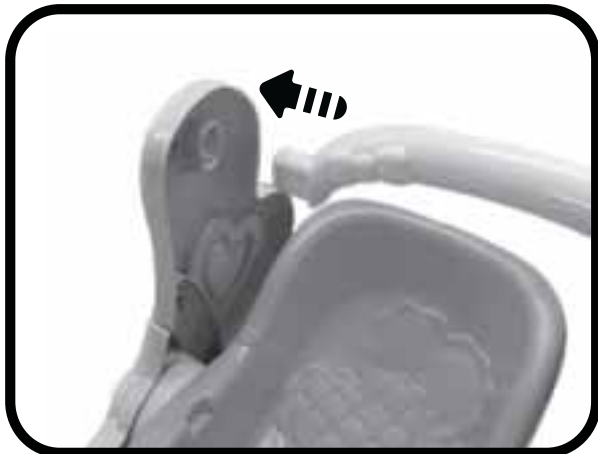

- ① Draai het verpakkingsslotje.
- ② Neem het verpakkingsslotje uit de houder en gooi het weg bij het afval.

MONTAGE INSTRUCTIES

Bij VTech® staat veiligheid voorop. Om de veiligheid van het kind te kunnen garanderen, is montage door een volwassene vereist.

1. Bevestig de paarse en blauwe poot-onderdelen aan elkaar met de ingesloten schroeven, zoals hierboven wordt afgebeeld.

2. Bevestig de poten aan beide kanten van het zitvlak. Draai de schroefknoppen aan beide kanten met de klok mee om deze stevig te bevestigen.

3. Plaats het handvat in de daarvoor bestemde openingen van de paarse poten.

4. Plaats het activiteitenpaneel in de daarvoor bestemde openingen van het zitvlak.

HOE PLAATS JE DE BATTERIJEN?

1. Zet het speelgoed UIT.
2. Open het batterijklepje. Deze bevindt zich aan de onderkant van het activiteitenpaneel. Gebruik hiervoor een schroevendraaier.
3. Plaats 2 nieuwe 'AA' (LR6) batterijen volgens de afbeelding in het batterijvak. Voor optimale prestaties bevelen wij alkaline batterijen aan.
4. Plaats het klepje terug en maak het goed vast.
5. Nu is het speelgoed klaar voor gebruik.