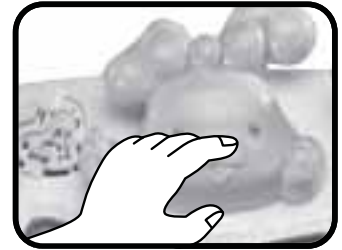

2. Bewegingssensor

Beweeg de **4 in 1 Babystoel** wanneer deze getransformeerd is naar een schommelstoel of wieg om de **bewegingssensor** te activeren en luister naar grappige of rustgevende geluiden. De **4 in 1 Babystoel** reageert ook wanneer een pop in de reisstoel, schommelstoel, wieg of de babystoel wordt geplaatst.

3. Konijn

Beweeg het konijn en luister naar grappige geluiden, korte melodietjes en lieve zinnnetjes over het konijn.