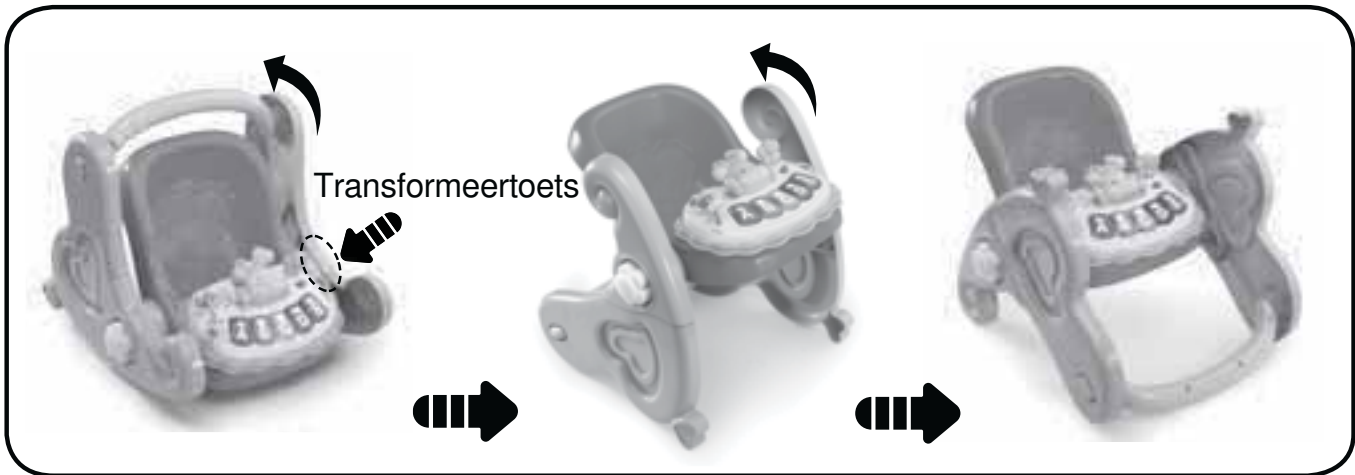

6. Volumeschakelaar

Verschuif de **volumeschakelaar** naar het lage volume  of naar het hoge volume .

7. Automatische uitschakeling

Om batterijen te sparen, schakelt de **4 in 1 Babystoel** automatisch uit als er enige tijd niet mee wordt gespeeld. Het speelgoed kan weer geactiveerd worden door op de knipperende toetsen te drukken, de vlinder of het konijn te bewegen óf door de Aan/Uit-spielstandschakelaar te verschuiven.

8. Transformeertoets

Transformeer het speelgoed eenvoudig van een **reisstoel** naar een **schommelstoel**. Houd de **transformeertoets** ingedrukt en draai het zitvlak naar voren naar een andere positie. Wanneer het speelgoed in de juiste positie staat, schakelt het speelgoed automatisch over naar de gekozen speelstand en hoor je een geluidje ter bevestiging.

Transformeer het speelgoed eenvoudig van een **schommelstoel** naar een **wieg** en van een **wieg** naar een **babystoel**. Houd de **transformeertoets** ingedrukt en draai de poten naar achteren naar een andere positie. Wanneer het speelgoed in de juiste positie staat, schakelt het speelgoed automatisch over naar de gekozen speelstand en hoor je een geluidje ter bevestiging.