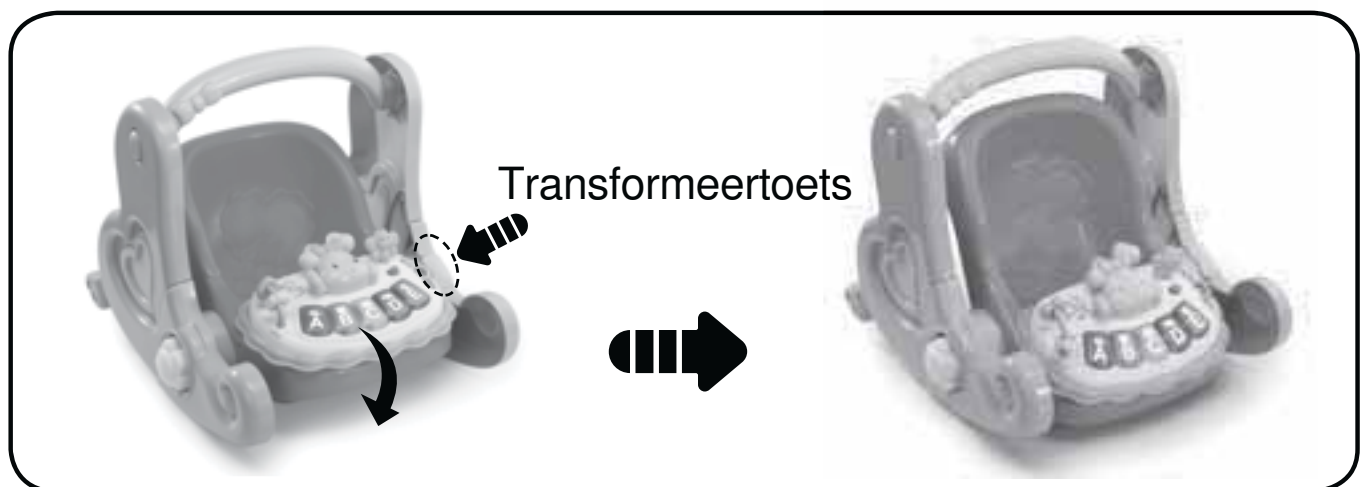

6. Volumeschakelaar

Verschuif de **volumeschakelaar** naar het lage volume  of naar het hoge volume .

7. Automatische uitschakeling

Om batterijen te sparen, schakelt de **4 in 1 Babystoel** automatisch uit als er enige tijd niet mee wordt gespeeld. Het speelgoed kan weer geactiveerd worden door op de knipperende toetsen te drukken, de vlinder of het konijn te bewegen óf door de Aan/Uit-spielstandschakelaar te verschuiven.

8. Transformeertoets

Transformeer het speelgoed eenvoudig van een **reisstoel** naar een **schommelstoel**. Houd de **transformeertoets** ingedrukt en draai het zitvlak naar voren naar een andere positie. Wanneer het speelgoed in de juiste positie staat, schakelt het speelgoed automatisch over naar de gekozen speelstand en hoor je een geluidje ter bevestiging.

Transformeer het speelgoed eenvoudig van een **schommelstoel** naar een **wieg** en van een **wieg** naar een **babystoel**. Houd de **transformeertoets** ingedrukt en draai de poten naar achteren naar een andere positie. Wanneer het speelgoed in de juiste positie staat, schakelt het speelgoed automatisch over naar de gekozen speelstand en hoor je een geluidje ter bevestiging.