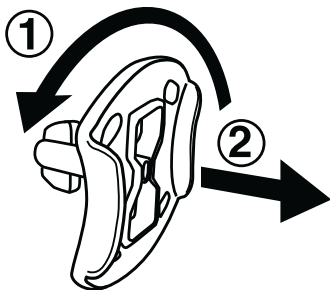

Losmaken van de verpakkingsslotjes:

- ① Draai het verpakkingsslotje.
- ② Neem het verpakkingsslotje uit de houder en gooi het weg bij het afval.