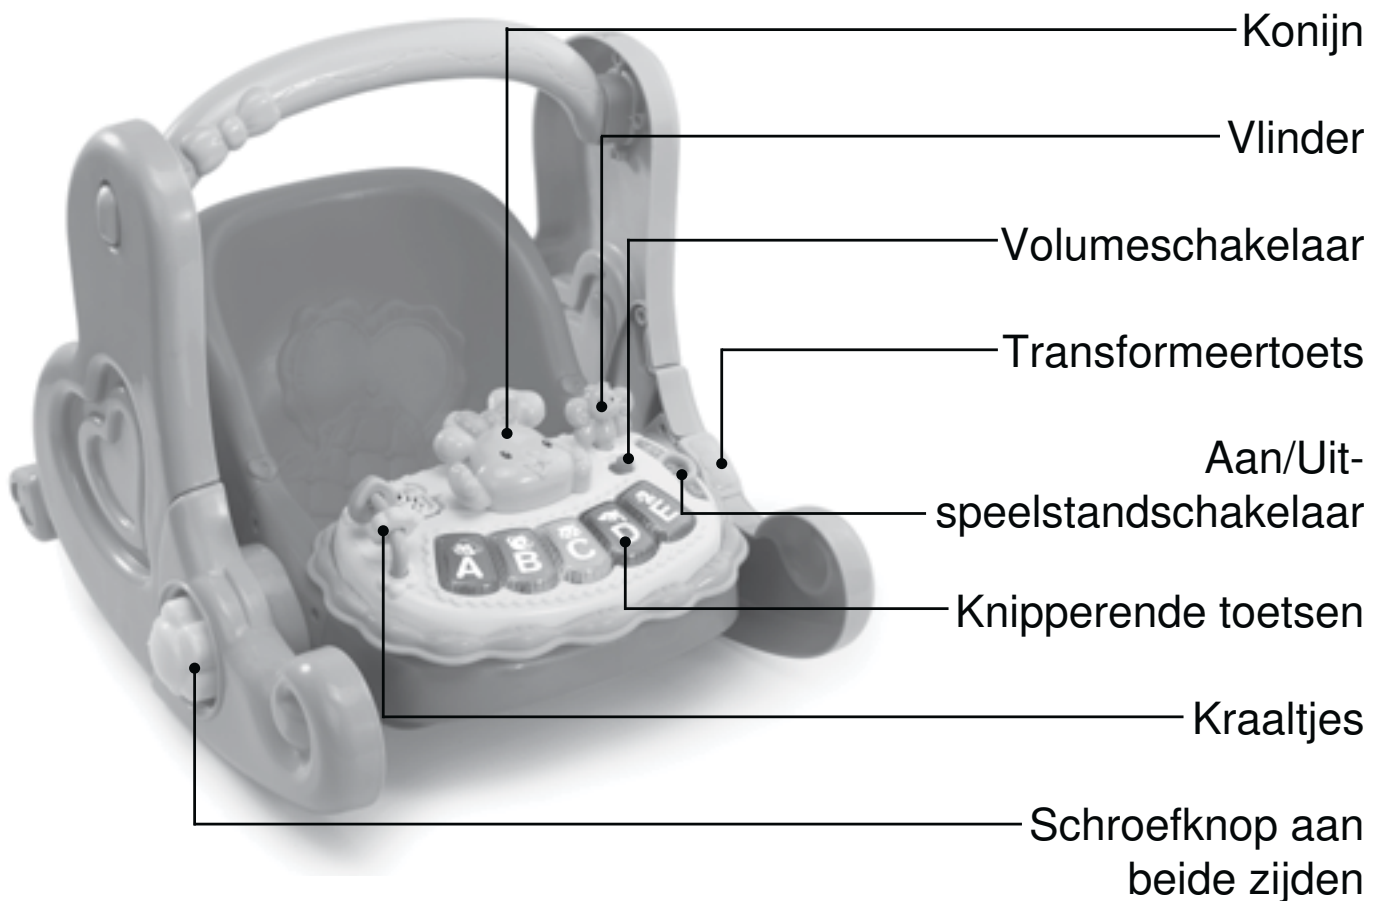

vtech[®]

HANDLEIDING

4 in 1 Babystoel

© 2016 VTech
Alle rechten voorbehouden
Printed in China
91-003239-003 (NL)

Beste ouders,

Wij van VTech® weten dat een kind tot grootse dingen in staat is.

Daarom zijn al onze elektronische, educatieve producten speciaal ontworpen om het denkvermogen van kinderen te ontwikkelen en hen zo veel mogelijk te leren. Of het nu om vormen, kleuren, letters of cijfers gaat, alle VTech® producten maken gebruik van een geavanceerde technologie en een schat aan ervaring om kinderen aan te moedigen zo veel mogelijk uit zichzelf te halen. Als het gaat om leerzame, interactieve producten die vermaken en ontwikkelen, zien wij van VTech® het beste in uw kind.

Kom mee op ontdekkingsreis met de **4 in 1 Babystoel** van **VTech®**! Verander de babystoel eenvoudig in een reisstoel, schommelstoel of wieg en maak kennis met letters, dieren, muziek en meer! Beweeg het konijn of de vlinder en luister naar vrolijke reacties. Plaats een pop, druk op de toetsen en luister naar lieve bedtijdverhaaltjes, vrolijk gezongen liedjes, interessante weetjes over dieren én hoor verschillende vrolijke zinnestukjes die je uitnodigen om je pop te verzorgen. Beleef volop speelplezier met deze veelzijdige babystoel!