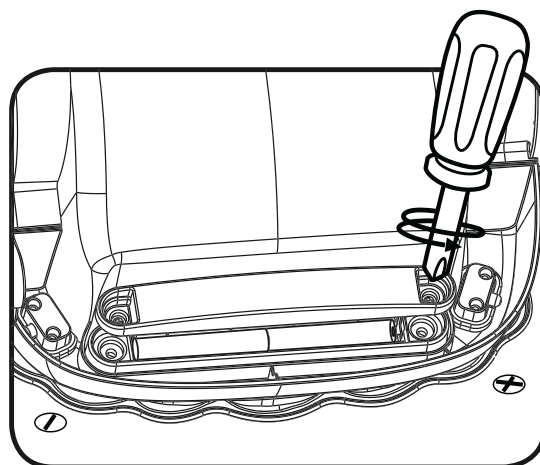

1. Bevestig de paarse en blauwe poot-onderdelen aan elkaar met de ingesloten schroeven, zoals hierboven wordt afgebeeld.

2. Bevestig de poten aan beide kanten van het zitvlak. Draai de schroefknoppen aan beide kanten met de klok mee om deze stevig te bevestigen.

3. Plaats het handvat in de daarvoor bestemde openingen van de paarse poten.

4. Plaats het activiteitenpaneel in de daarvoor bestemde openingen van het zitvlak.

HOE PLAATS JE DE BATTERIJEN?

1. Zet het speelgoed UIT.
2. Open het batterijklepje. Deze bevindt zich aan de onderkant van het activiteitenpaneel. Gebruik hiervoor een schroevendraaier.
3. Plaats 2 nieuwe 'AA' (LR6) batterijen volgens de afbeelding in het batterijvak. Voor optimale prestaties bevelen wij alkaline batterijen aan.
4. Plaats het klepje terug en maak het goed vast.
5. Nu is het speelgoed klaar voor gebruik.