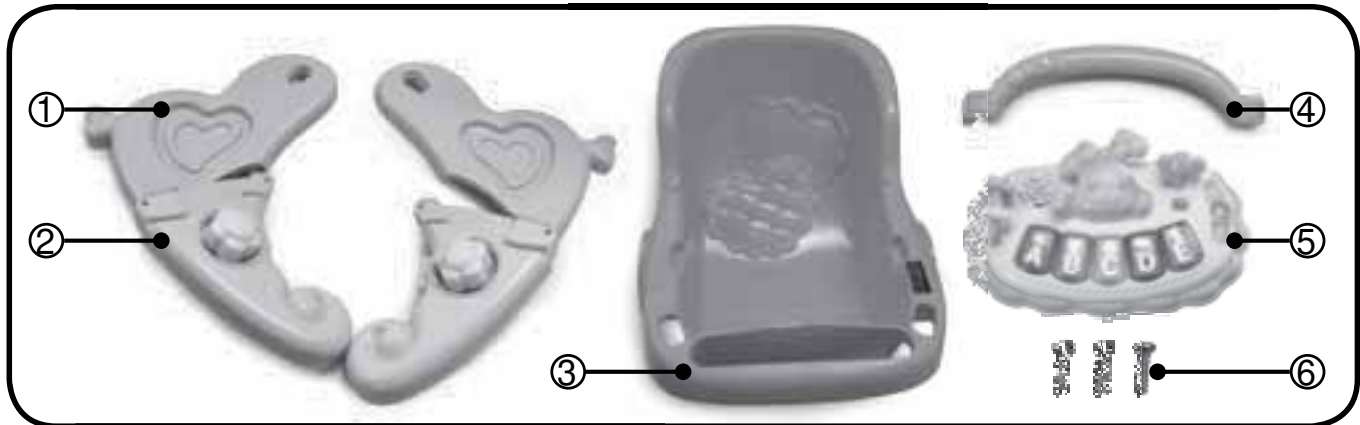

vtech[®]

HANDLEIDING

4 in 1 Babystoel

© 2016 VTech
Alle rechten voorbehouden
Printed in China
91-003239-003 (NL)

Beste ouders,

Wij van VTech® weten dat een kind tot grootse dingen in staat is.

Daarom zijn al onze elektronische, educatieve producten speciaal ontworpen om het denkvermogen van kinderen te ontwikkelen en hen zo veel mogelijk te leren. Of het nu om vormen, kleuren, letters of cijfers gaat, alle VTech® producten maken gebruik van een geavanceerde technologie en een schat aan ervaring om kinderen aan te moedigen zo veel mogelijk uit zichzelf te halen. Als het gaat om leerzame, interactieve producten die vermaken en ontwikkelen, zien wij van VTech® het beste in uw kind.

Kom mee op ontdekkingsreis met de **4 in 1 Babystoel** van **VTech®**! Verander de babystoel eenvoudig in een reisstoel, schommelstoel of wieg en maak kennis met letters, dieren, muziek en meer! Beweeg het konijn of de vlinder en luister naar vrolijke reacties. Plaats een pop, druk op de toetsen en luister naar lieve bedtijdverhaaltjes, vrolijk gezongen liedjes, interessante weetjes over dieren én hoor verschillende vrolijke zinnestukjes die je uitnodigen om je pop te verzorgen. Beleef volop speelplezier met deze veelzijdige babystoel!

INHOUD VAN DE DOOS

1. Twee paarse poot-onderdelen
2. Twee blauwe poot-onderdelen
3. Eén zitvlak
4. Eén handvat
5. Eén activiteitenpaneel
6. Acht schroeven

- Eén VTech® Little Love® - 4 in 1 babystoel
- Eén handleiding