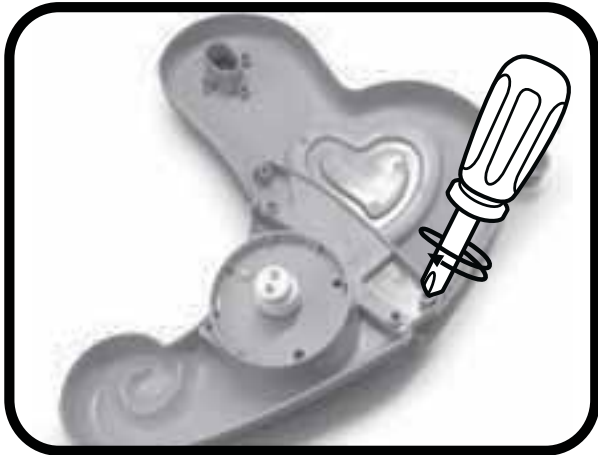

- ① Draai het verpakkingsslotje.
- ② Neem het verpakkingsslotje uit de houder en gooi het weg bij het afval.

MONTAGE INSTRUCTIES

Bij VTech® staat veiligheid voorop. Om de veiligheid van het kind te kunnen garanderen, is montage door een volwassene vereist.

1. Bevestig de paarse en blauwe poot-onderdelen aan elkaar met de ingesloten schroeven, zoals hierboven wordt afgebeeld.

2. Bevestig de poten aan beide kanten van het zitvlak. Draai de schroefknoppen aan beide kanten met de klok mee om deze stevig te bevestigen.